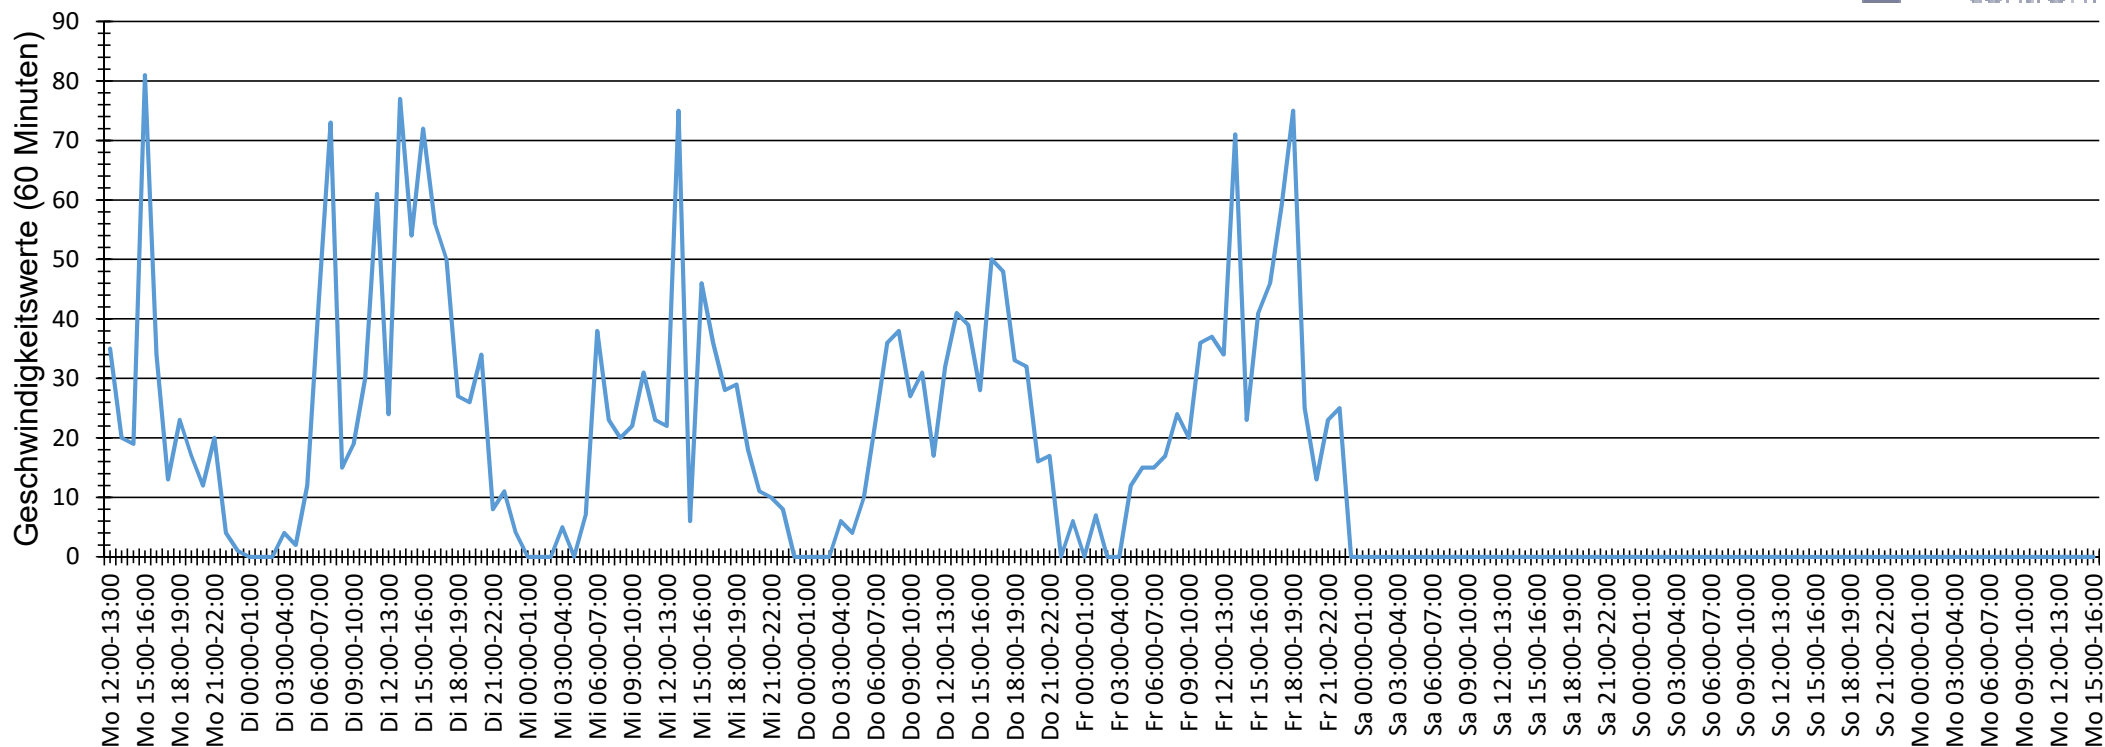

Verlauf Anzahl der Geschwindigkeitswerte

Auswertezeit		Montag, 8. Mai 2023,12:00 - Montag, 15. Mai 2023,16:00				
Tempolimit	10 km/h	Werte	Fahrzeuge	Vd[km/h]	Vmax[km/h]	V85 [km/h]
Geschwindigkeitsübertretung	78,58 %	2591	163	14	40	18
DTV	23					
DJV	8395					
Fahrtrichtung	Beide Richtungen					
Bearbeiter:						
Kommentar:						
Messort:	Efeuweg 27					
Ankommende Fahrzeuge Richtung:	Nelkenweg					
Abfahrende Fahrzeuge Richtung:	Am Hang					