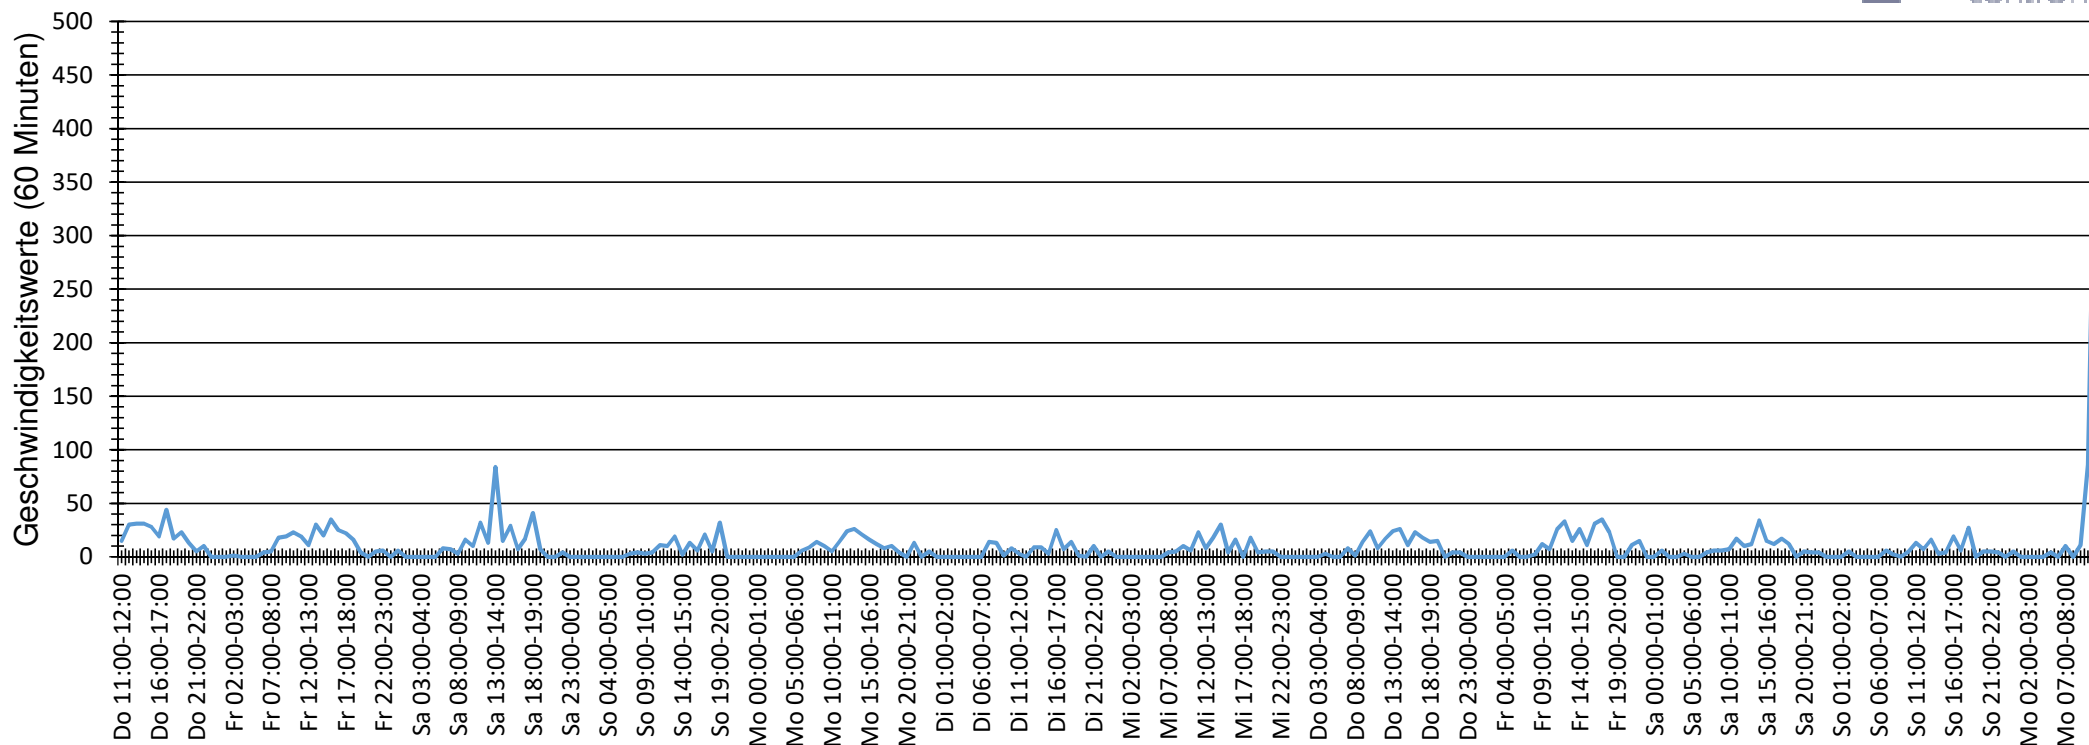

Verlauf Anzahl der Geschwindigkeitswerte

Auswertezeit Donnerstag, 28. September 2023,11:00 - Montag, 9. Oktober 2023,12:00						
Tempolimit	10 km/h	Werte	Fahrzeuge	Vd[km/h]	Vmax[km/h]	V85 [km/h]
Geschwindigkeitsübertretung	74,76 %	2757	242	16	47	25
DTV	22					
DJV	8030					
Fahrtrichtung	Ankommend					
Bearbeiter:						
Kommentar:						
Messort: Ernst-Meurin-Straße 12						
Ankommende Fahrzeuge Richtung: Österwieher Straße						
Abfahrende Fahrzeuge Richtung: Östernkamp						