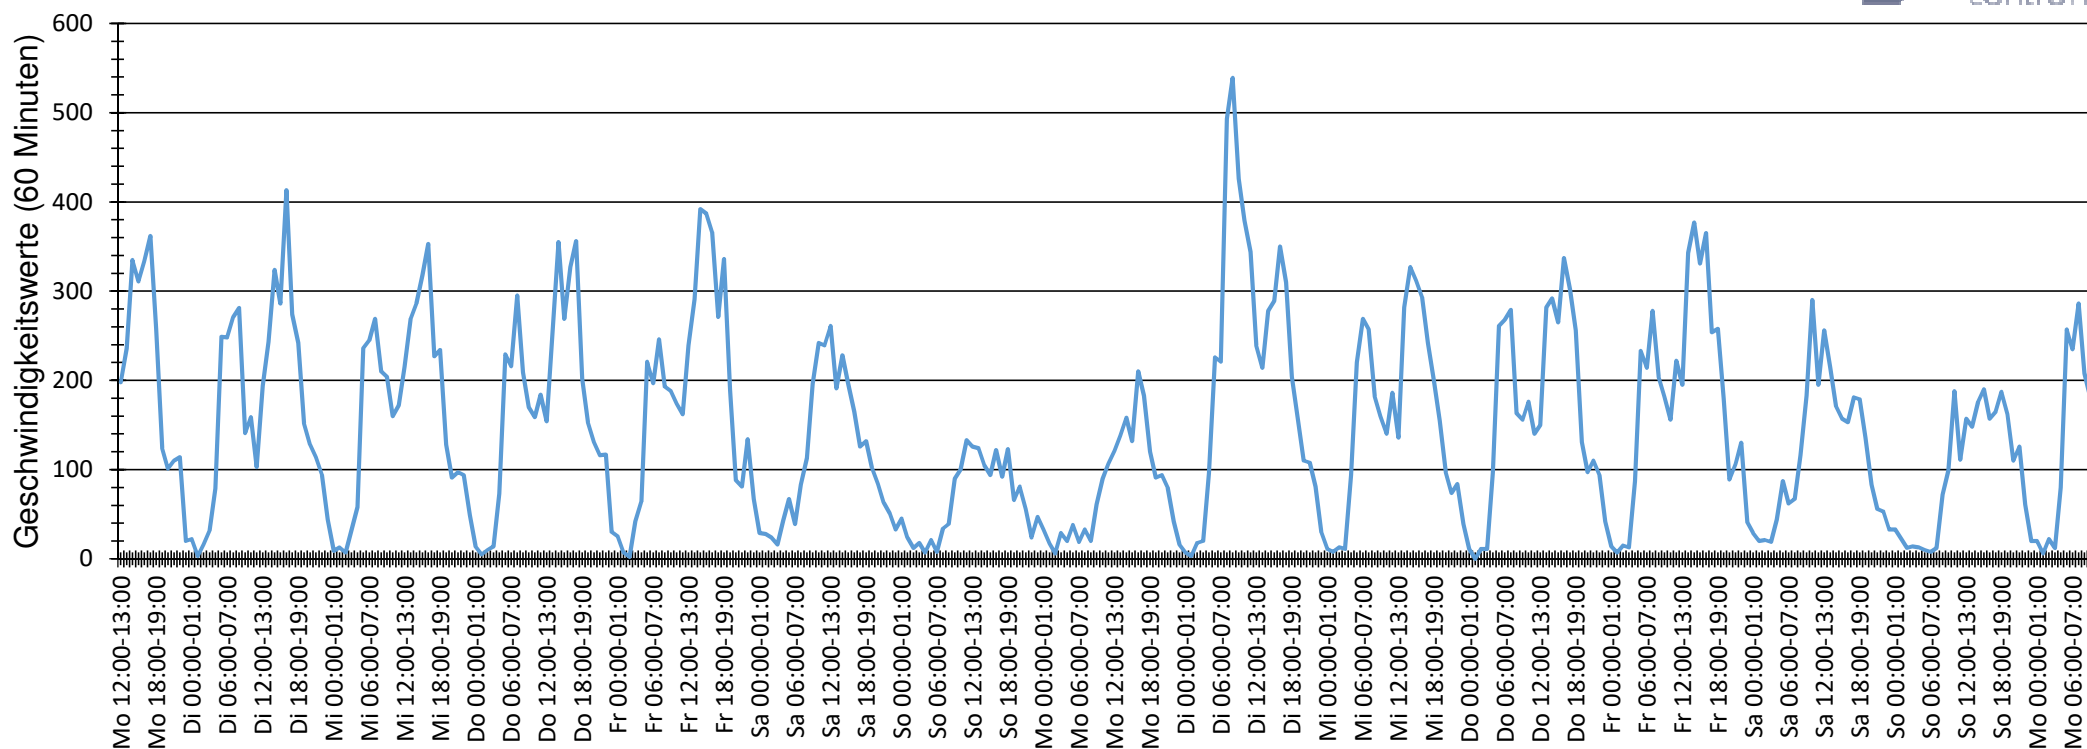

Verlauf Anzahl der Geschwindigkeitswerte

Auswertezeit Montag, 30. Mai 2022,12:00 - Montag, 13. Juni 2022,11:00						
Tempolimit	50 km/h	Werte	Fahrzeuge	Vd[km/h]	Vmax[km/h]	V85 [km/h]
Geschwindigkeitsübertretung	32,62 %	48866	9189	45	91	55
DTV	658					
DJV	240170					
Fahrtrichtung	Beide Richtungen					
Bearbeiter:						
Kommentar:						
Messort:	Feuerbornstr. 149					
Ankommende Fahrzeuge Richtung:	Neuer Weg					
Abfahrende Fahrzeuge Richtung:	Bielefelder Str.					