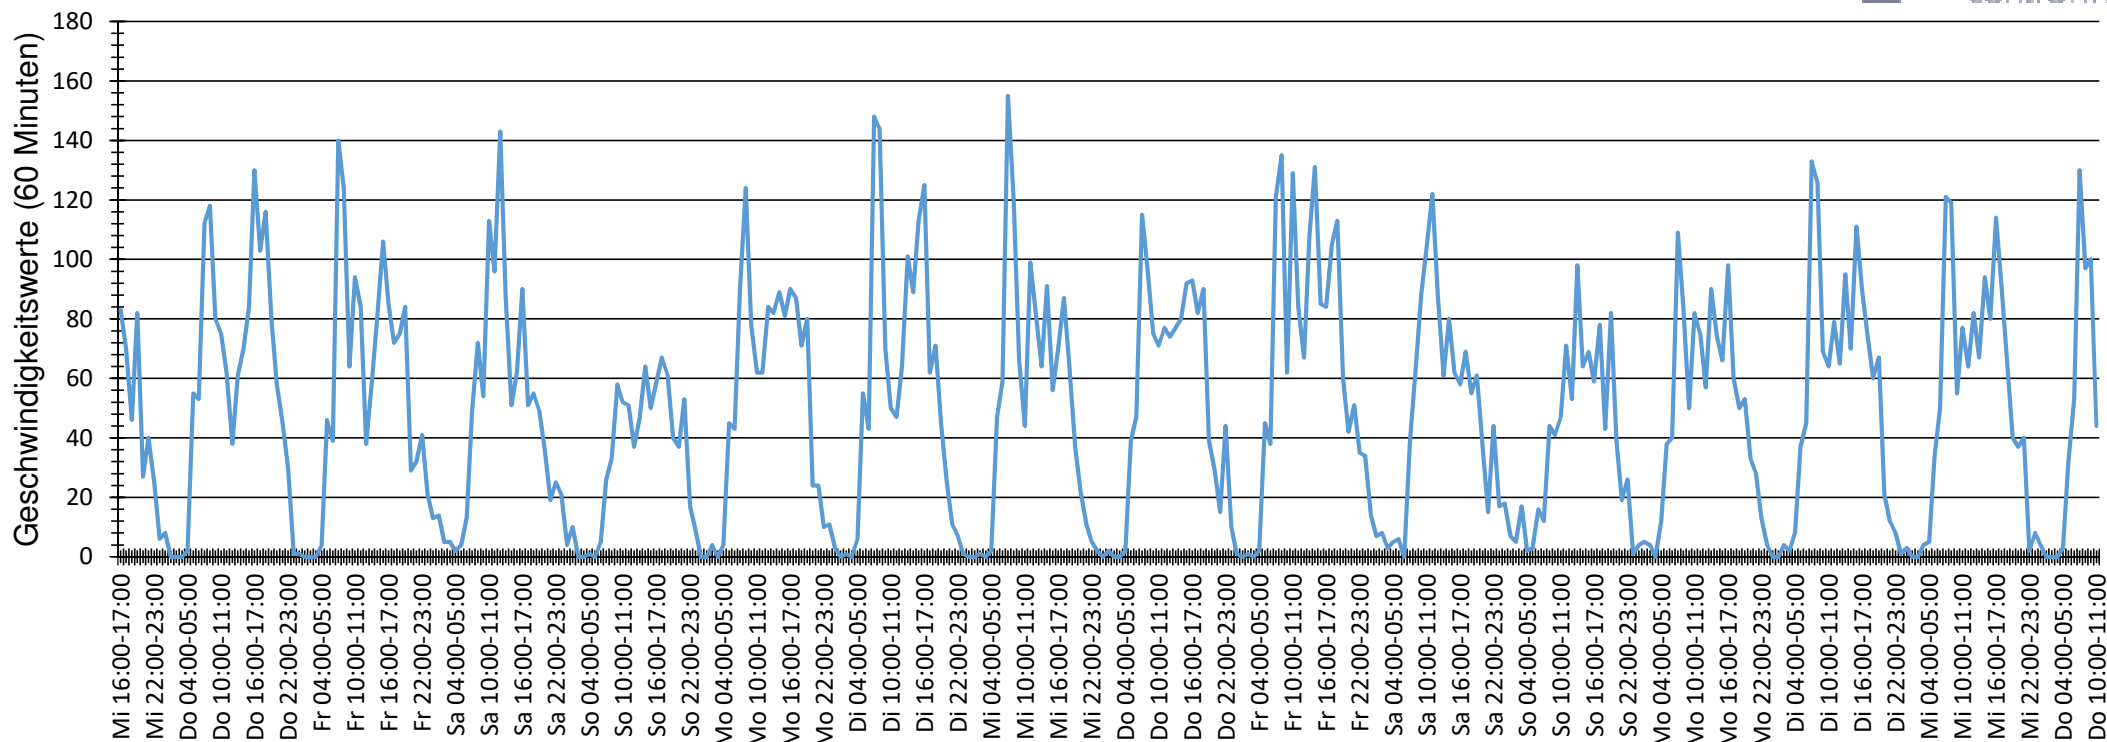

# Verlauf Anzahl der Geschwindigkeitswerte

<b>Auswertezeit</b> Mittwoch, 23. August 2023,16:00 - Donnerstag, 7. September 2023,11:00						
<b>Tempolimit</b>	30 km/h	<b>Werte</b>	<b>Fahrzeuge</b>	<b>Vd[km/h]</b>	<b>Vmax[km/h]</b>	<b>V85 [km/h]</b>
<b>Geschwindigkeitsübertretung</b>	17,23 %	17586	1794	24	53	31
<b>DTV</b>	121					
<b>DJV</b>	44165					
<b>Fahrtrichtung</b>	Ankommend					
<b>Bearbeiter:</b>						
<b>Kommentar:</b>						
<b>Messort:</b>	Haferkamp 3					
<b>Ankommende Fahrzeuge Richtung:</b>	Österwieher Str.					
<b>Abfahrende Fahrzeuge Richtung:</b>	Östernkamp					