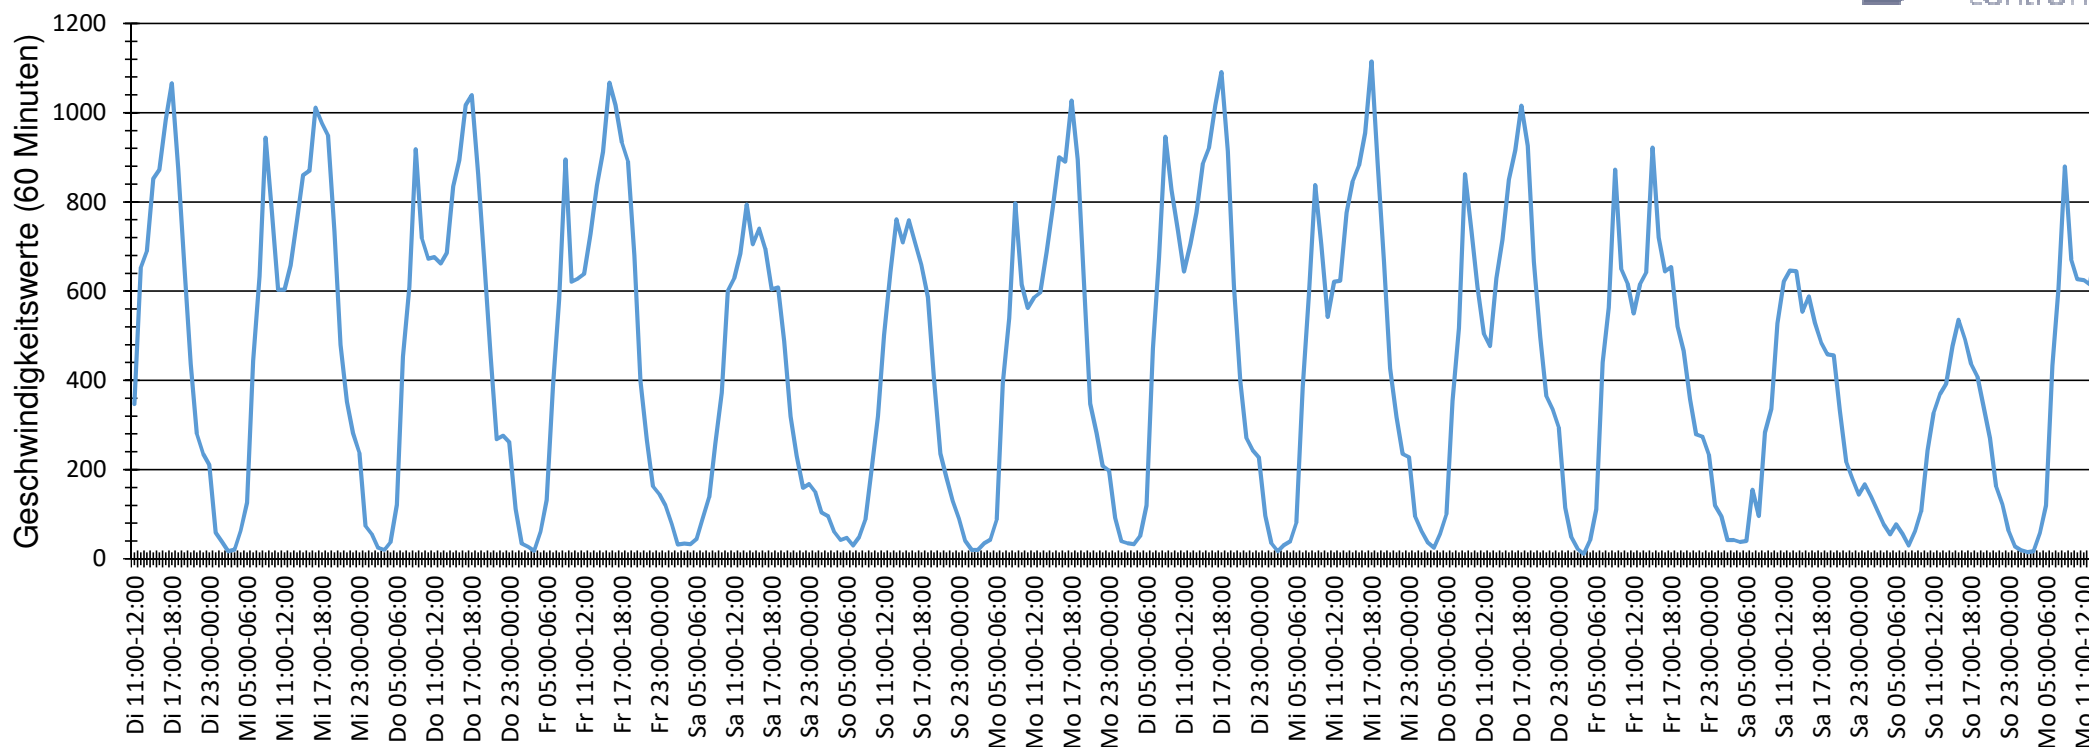

Verlauf Anzahl der Geschwindigkeitswerte

Auswertezeit Dienstag, 8. November 2022,11:00 - Montag, 21. November 2022,14:00						
Tempolimit	50 km/h	Werte	Fahrzeuge	Vd[km/h]	Vmax[km/h]	V85 [km/h]
Geschwindigkeitsübertretung	34,18 %	137731	27351	48	180	55
DTV	2084					
DJV	760660					
Fahrtrichtung	Beide Richtungen					
Bearbeiter:						
Kommentar:						
Messort:	Holter Str. 33					
Ankommende Fahrzeuge Richtung:	Paderborner Str.					
Abfahrende Fahrzeuge Richtung:	Peitzweg					