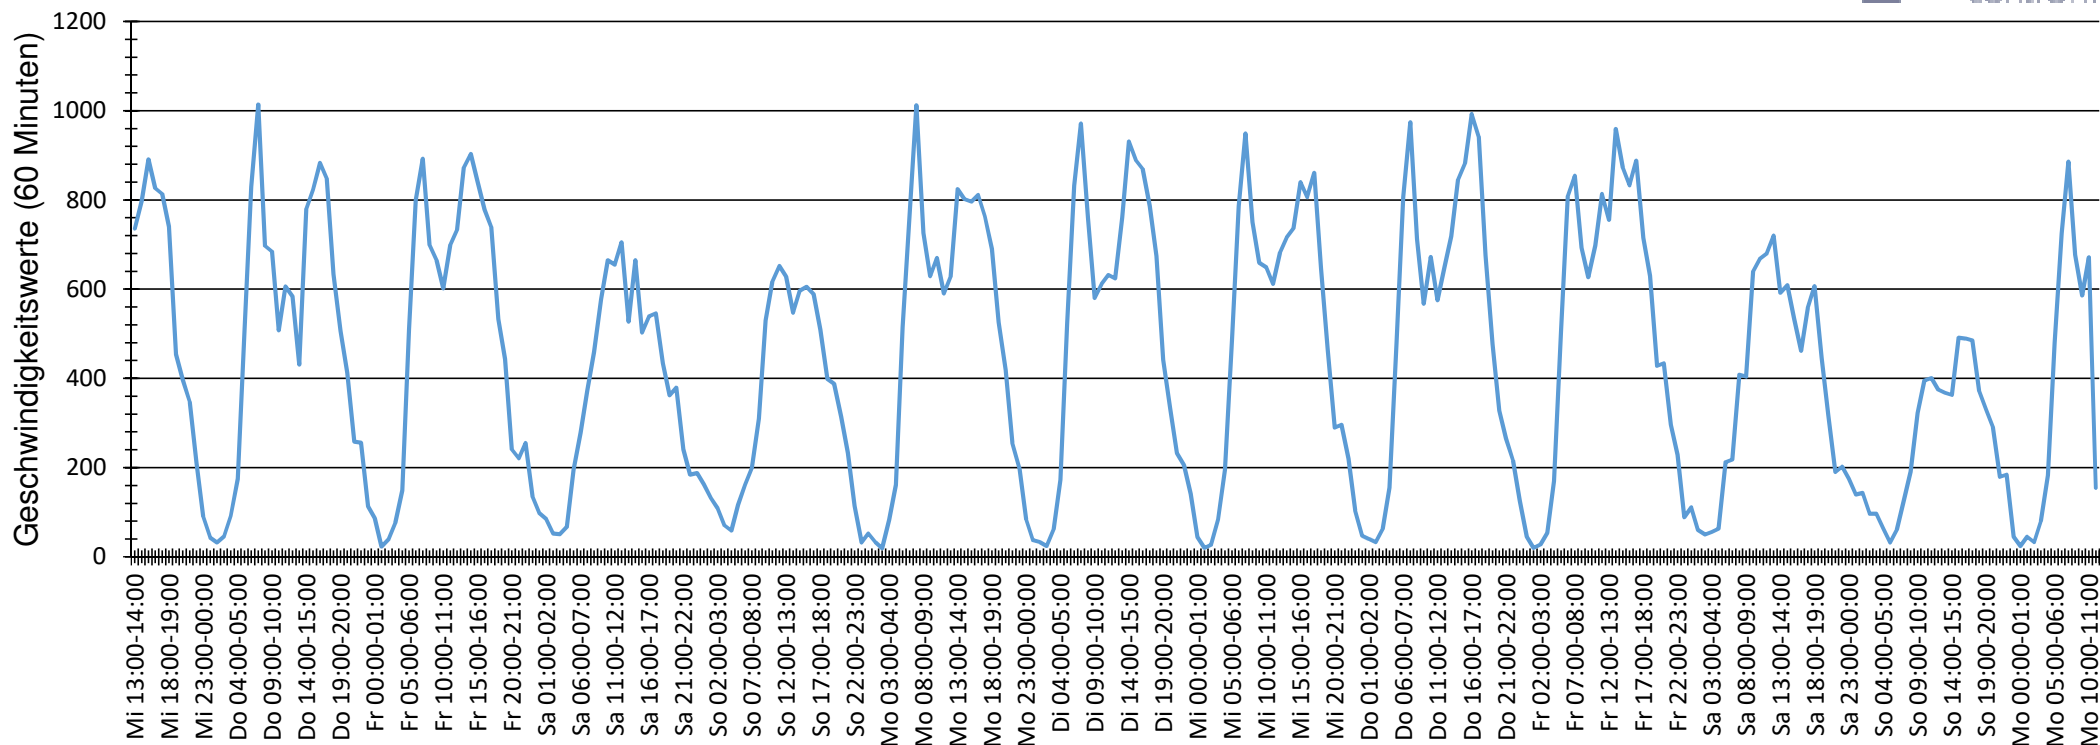

# Verlauf Anzahl der Geschwindigkeitswerte

<b>Auswertezeit</b> Mittwoch, 7. September 2022,13:00 - Montag, 19. September 2022,12:00						
<b>Tempolimit</b>	70 km/h	<b>Werte</b>	<b>Fahrzeuge</b>	<b>Vd[km/h]</b>	<b>Vmax[km/h]</b>	<b>V85 [km/h]</b>
<b>Geschwindigkeitsübertretung</b>	5,48 %	127265	30080	57	129	66
<b>DTV</b>	2515					
<b>DJV</b>	917975					
<b>Fahrtrichtung</b>	Beide Richtungen					
<b>Bearbeiter:</b>						
<b>Kommentar:</b>						
<b>Messort:</b>	Holter Str.					
<b>Ankommende Fahrzeuge Richtung:</b>	Mühlenstr.(SHS)					
<b>Abfahrende Fahrzeuge Richtung:</b>	Paderborner Str.					