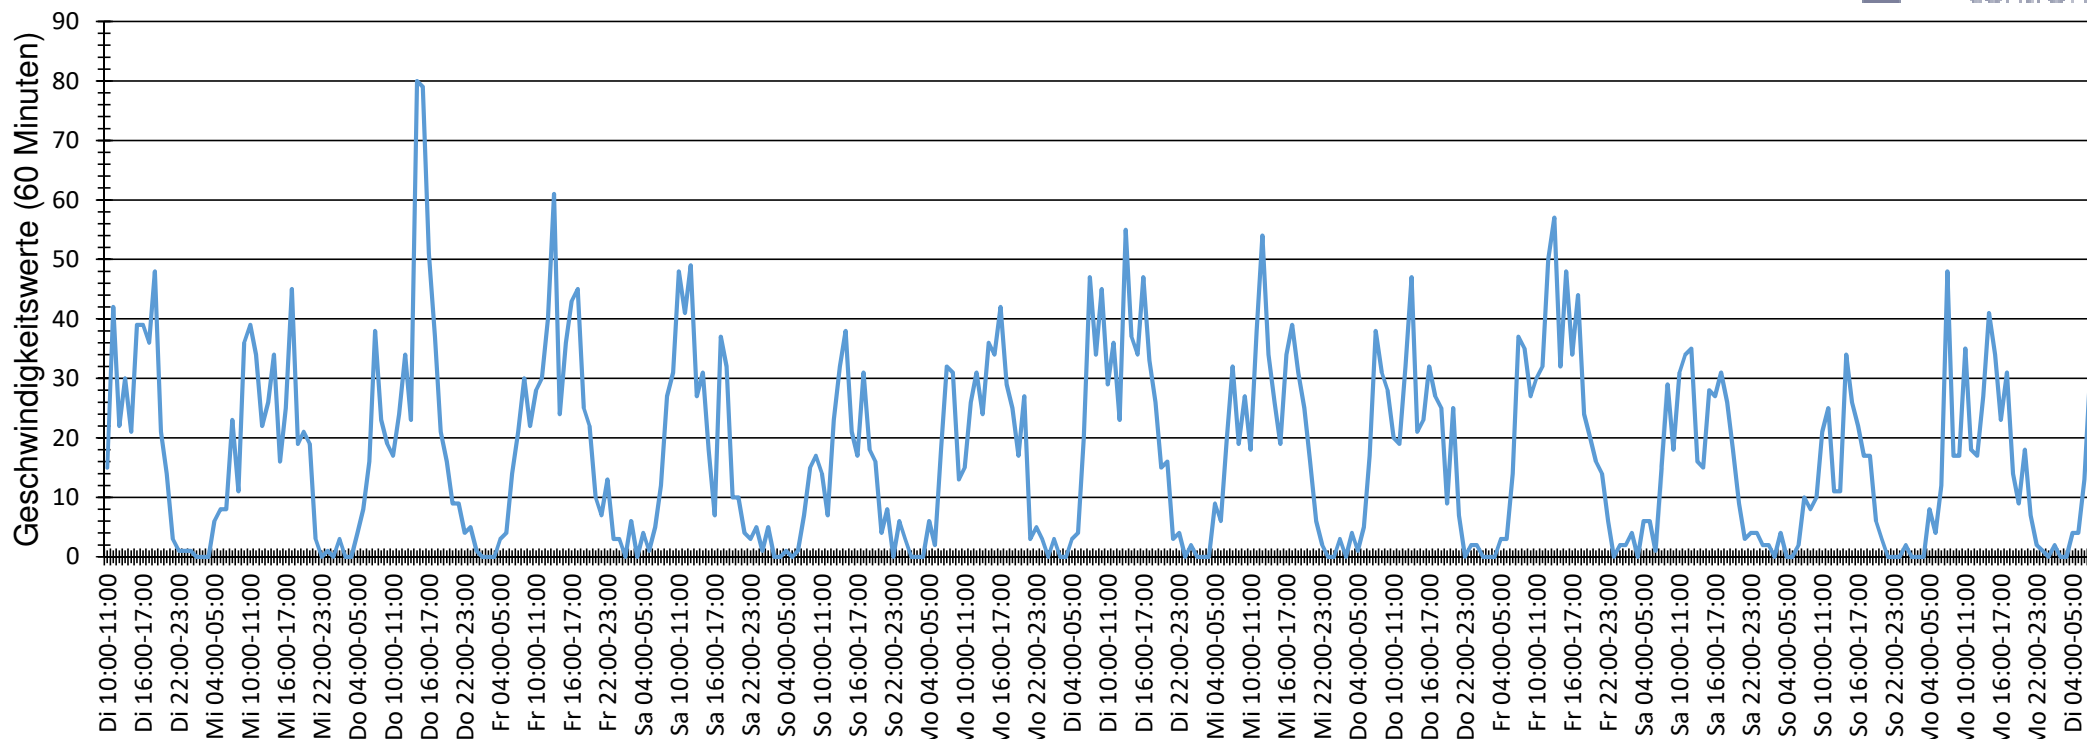

# Verlauf Anzahl der Geschwindigkeitswerte

<b>Auswertezeit</b> Dienstag, 3. Mai 2022,10:00 - Dienstag, 17. Mai 2022,09:00						
<b>Tempolimit</b>	8 km/h	<b>Werte</b>	<b>Fahrzeuge</b>	<b>Vd[km/h]</b>	<b>Vmax[km/h]</b>	<b>V85 [km/h]</b>
<b>Geschwindigkeitsübertretung</b>	95,06 %	5814	463	16	45	21
<b>DTV</b>	33					
<b>DJV</b>	12045					
<b>Fahrtrichtung</b>	Beide Richtungen					
<b>Bearbeiter:</b>						
<b>Kommentar:</b>						
<b>Messort:</b>	Krokusweg					
<b>Ankommende Fahrzeuge Richtung:</b>	Bergstr.					
<b>Abfahrende Fahrzeuge Richtung:</b>	Tulpenweg					