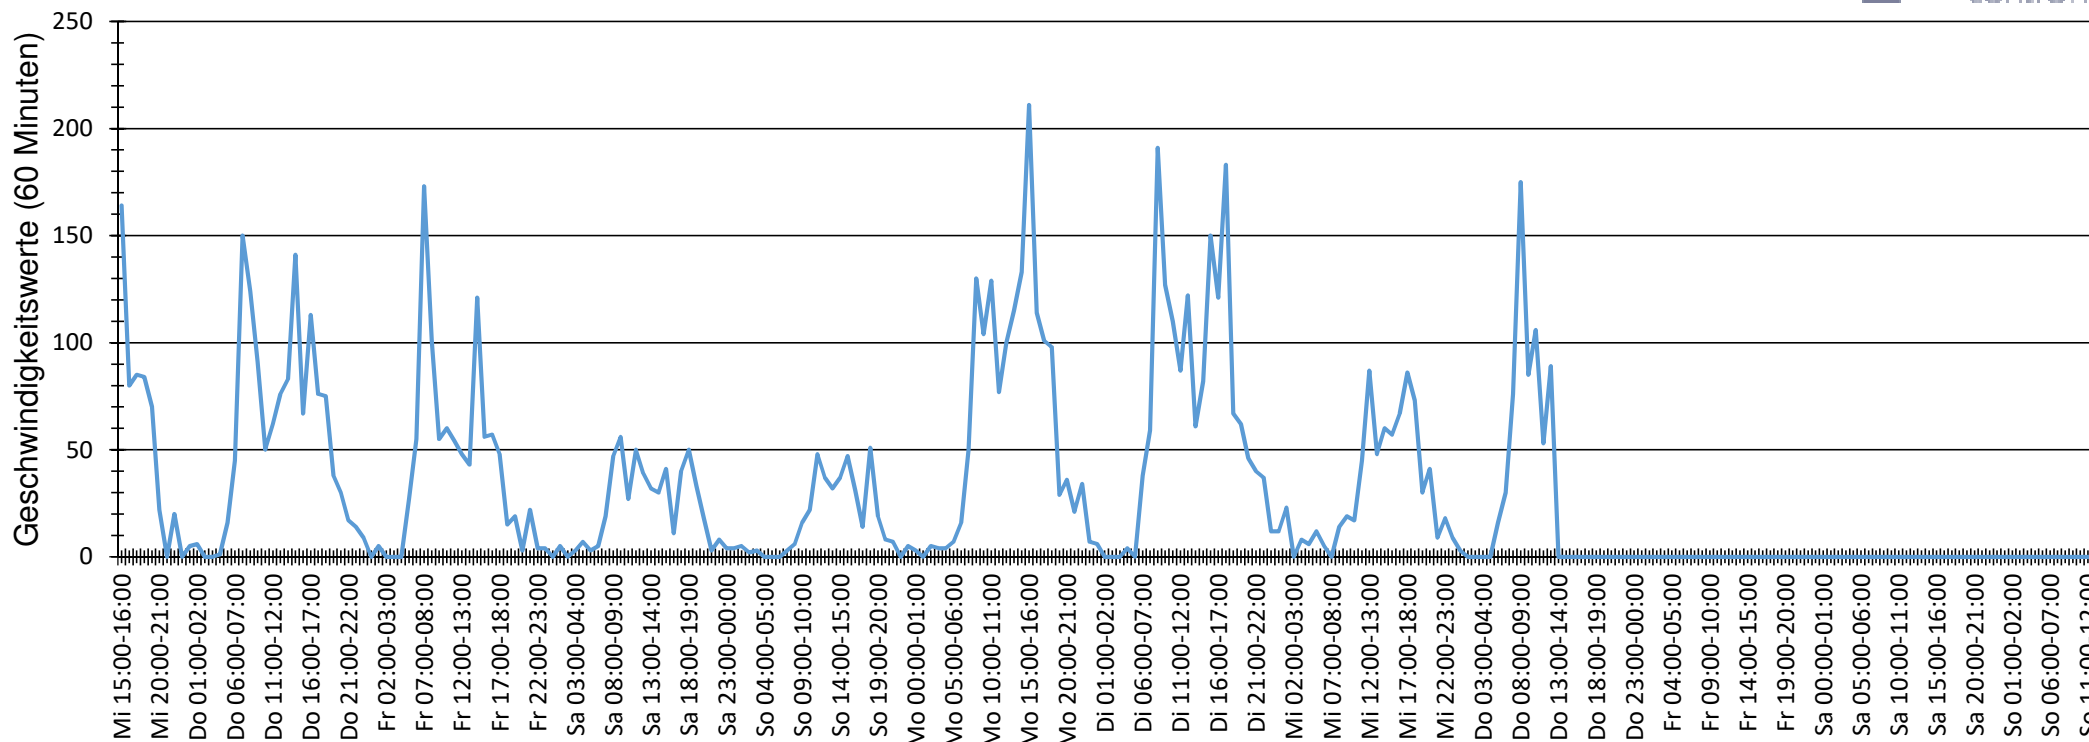

# Verlauf Anzahl der Geschwindigkeitswerte

<b>Auswertezeit</b> Mittwoch, 25. Oktober 2023,15:00 - Sonntag, 5. November 2023,13:00						
<b>Tempolimit</b>	50 km/h	<b>Werte</b>	<b>Fahrzeuge</b>	<b>Vd[km/h]</b>	<b>Vmax[km/h]</b>	<b>V85 [km/h]</b>
<b>Geschwindigkeitsübertretung</b>	0,11 %	8224	834	24	68	32
<b>DTV</b>	76					
<b>DJV</b>	27740					
<b>Fahrtrichtung</b>	Ankommend					
<b>Bearbeiter:</b>						
<b>Kommentar:</b>						
<b>Messort:</b> Leinenweg/Anne-Frank-Weg						
<b>Ankommende Fahrzeuge Richtung:</b> Lerchenweg						
<b>Abfahrende Fahrzeuge Richtung:</b> Gütersloher Str.						