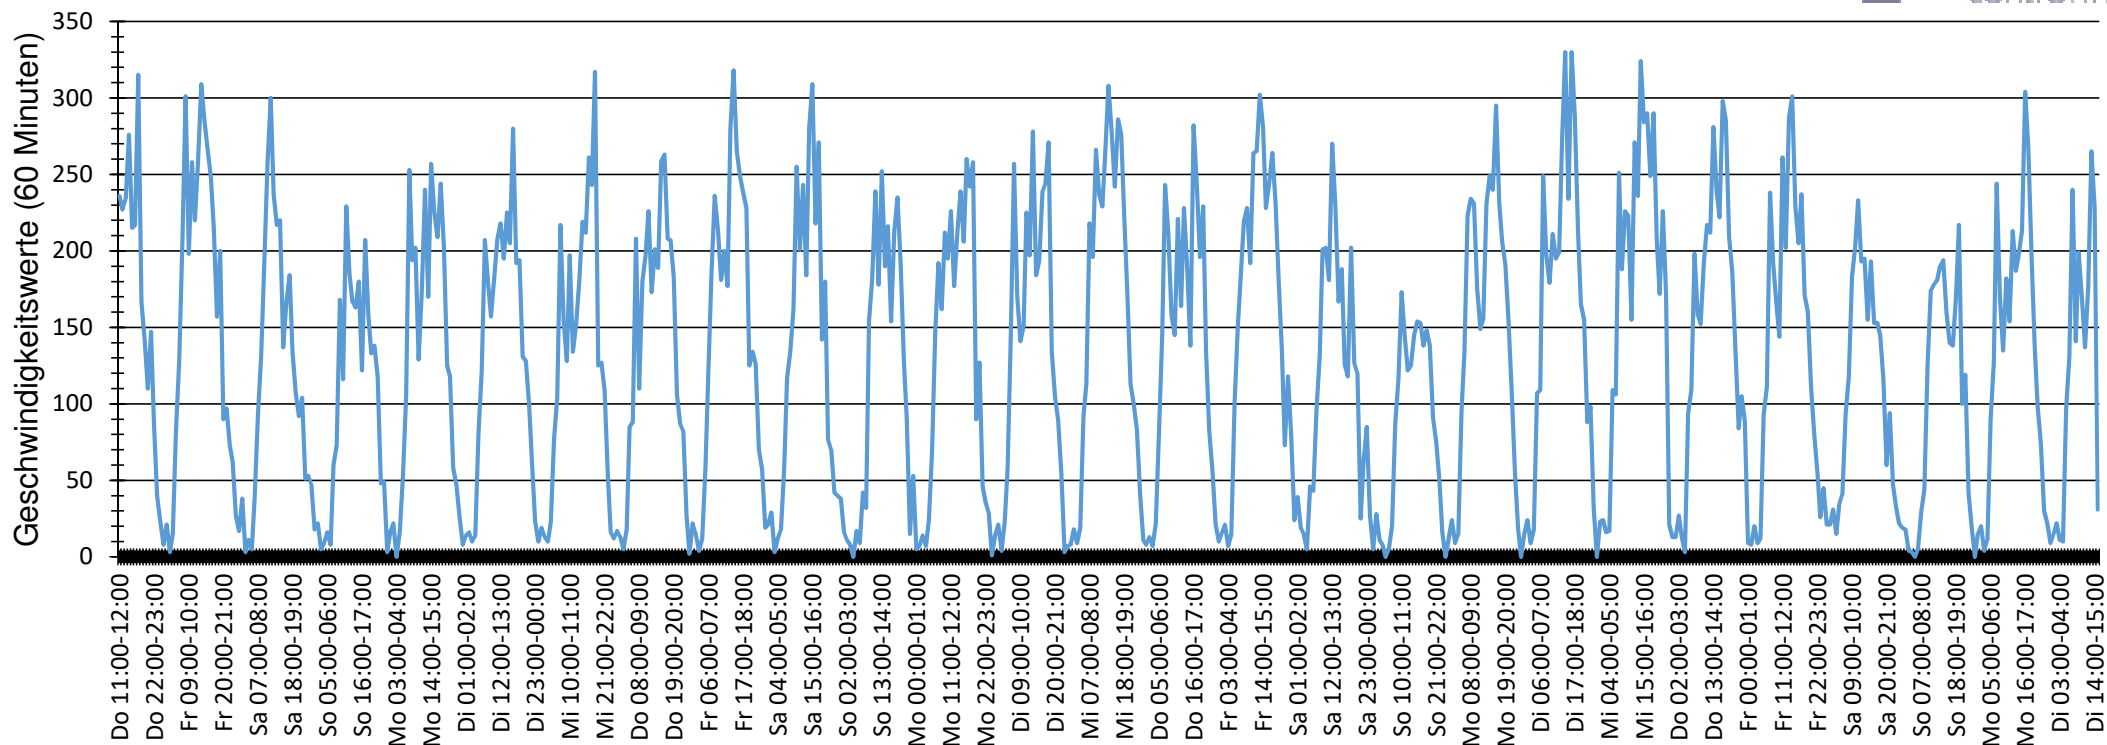

Verlauf Anzahl der Geschwindigkeitswerte

Auswertezeit Donnerstag, 11. August 2022,11:00 - Dienstag, 6. September 2022,16:00						
Tempolimit	30 km/h	Werte	Fahrzeuge	Vd[km/h]	Vmax[km/h]	V85 [km/h]
Geschwindigkeitsübertretung	20,24 %	82991	7828	23	61	32
DTV	299					
DJV	109135					
Fahrtrichtung	Beide Richtungen					
Bearbeiter:						
Kommentar:						
Messort:	Östernweg					
Ankommende Fahrzeuge Richtung:	Östernheide					
Abfahrende Fahrzeuge Richtung:	Gütersloher str.					