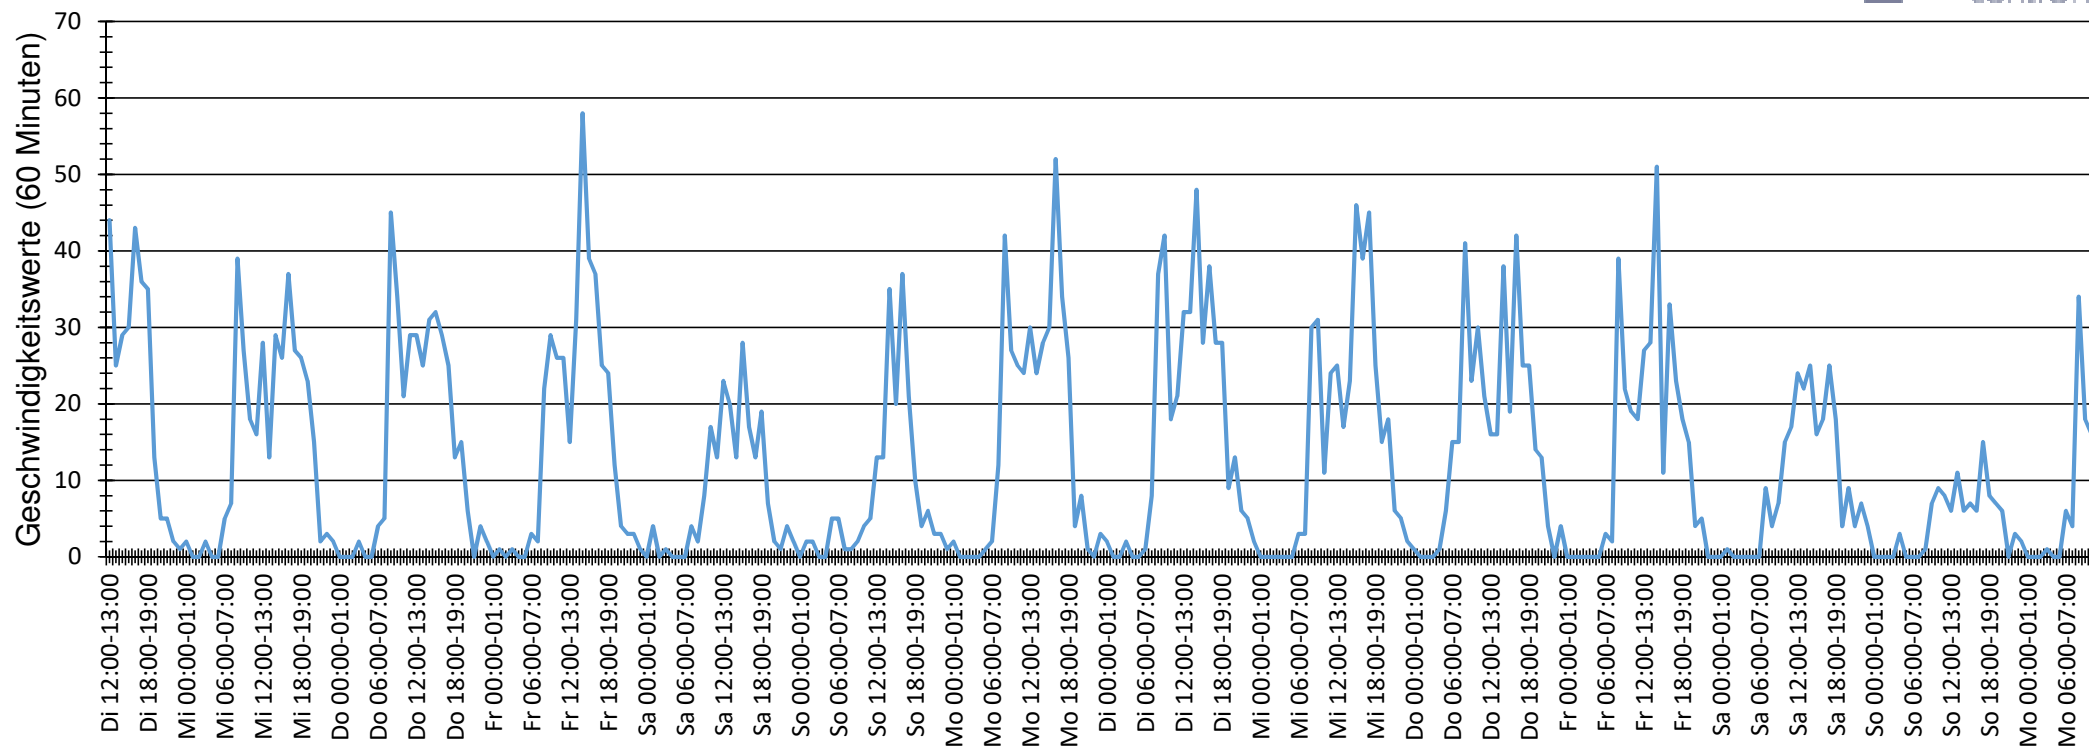

Verlauf Anzahl der Geschwindigkeitswerte

Auswertezeit	Dienstag, 8. November 2022,12:00 - Montag, 21. November 2022,12:00					
Tempolimit	10 km/h	Werte	Fahrzeuge	Vd[km/h]	Vmax[km/h]	V85 [km/h]
Geschwindigkeitsübertretung	87,56 %	3980	345	16	43	21
DTV	27					
DJV	9855					
Fahrtrichtung	Beide Richtungen					
Bearbeiter:						
Kommentar:						
Messort:	Papendiek 5					
Ankommende Fahrzeuge Richtung:	Arndstr.					
Abfahrende Fahrzeuge Richtung:	Lindenstr.					