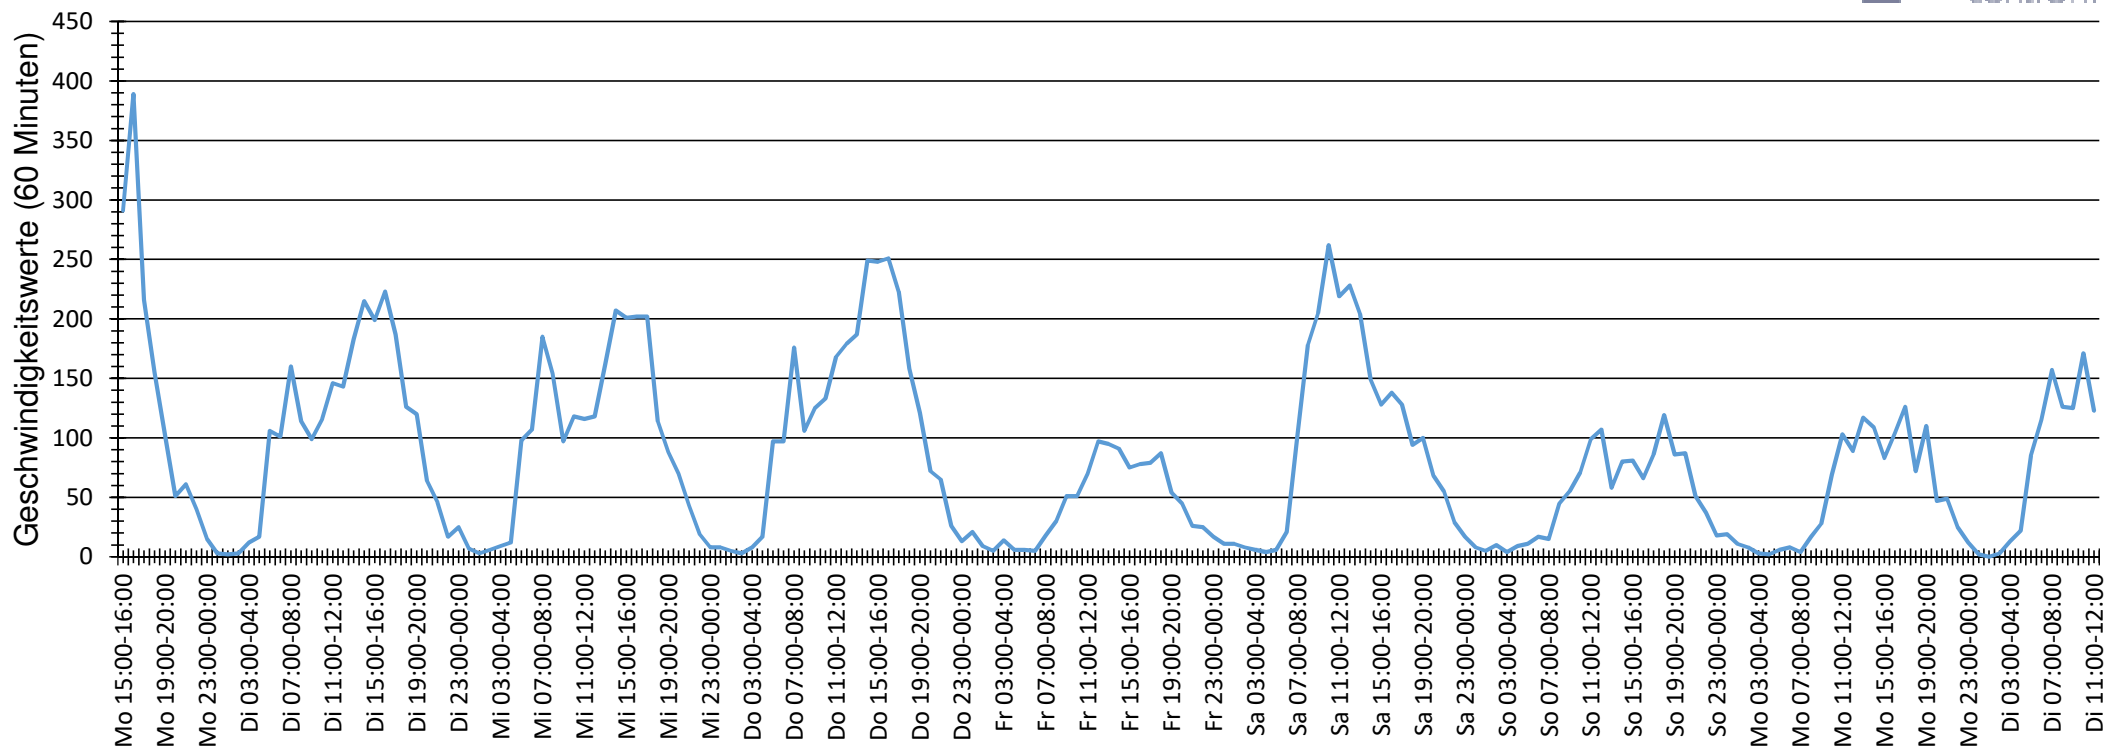

# Verlauf Anzahl der Geschwindigkeitswerte

<b>Auswertezeit</b> Montag, 11. April 2022,15:00 - Dienstag, 19. April 2022,12:00						
<b>Tempolimit</b>	50 km/h	<b>Werte</b>	<b>Fahrzeuge</b>	<b>Vd[km/h]</b>	<b>Vmax[km/h]</b>	<b>V85 [km/h]</b>
<b>Geschwindigkeitsübertretung</b>	45,37 %	15641	3099	47	99	59
<b>DTV</b>	394					
<b>DJV</b>	143810					
<b>Fahrtrichtung</b>	Beide Richtungen					
<b>Bearbeiter:</b>						
<b>Kommentar:</b>						
<b>Messort:</b>	Strothweg 118					
<b>Ankommende Fahrzeuge Richtung:</b>	Westring					
<b>Abfahrende Fahrzeuge Richtung:</b>	Westfalenweg					