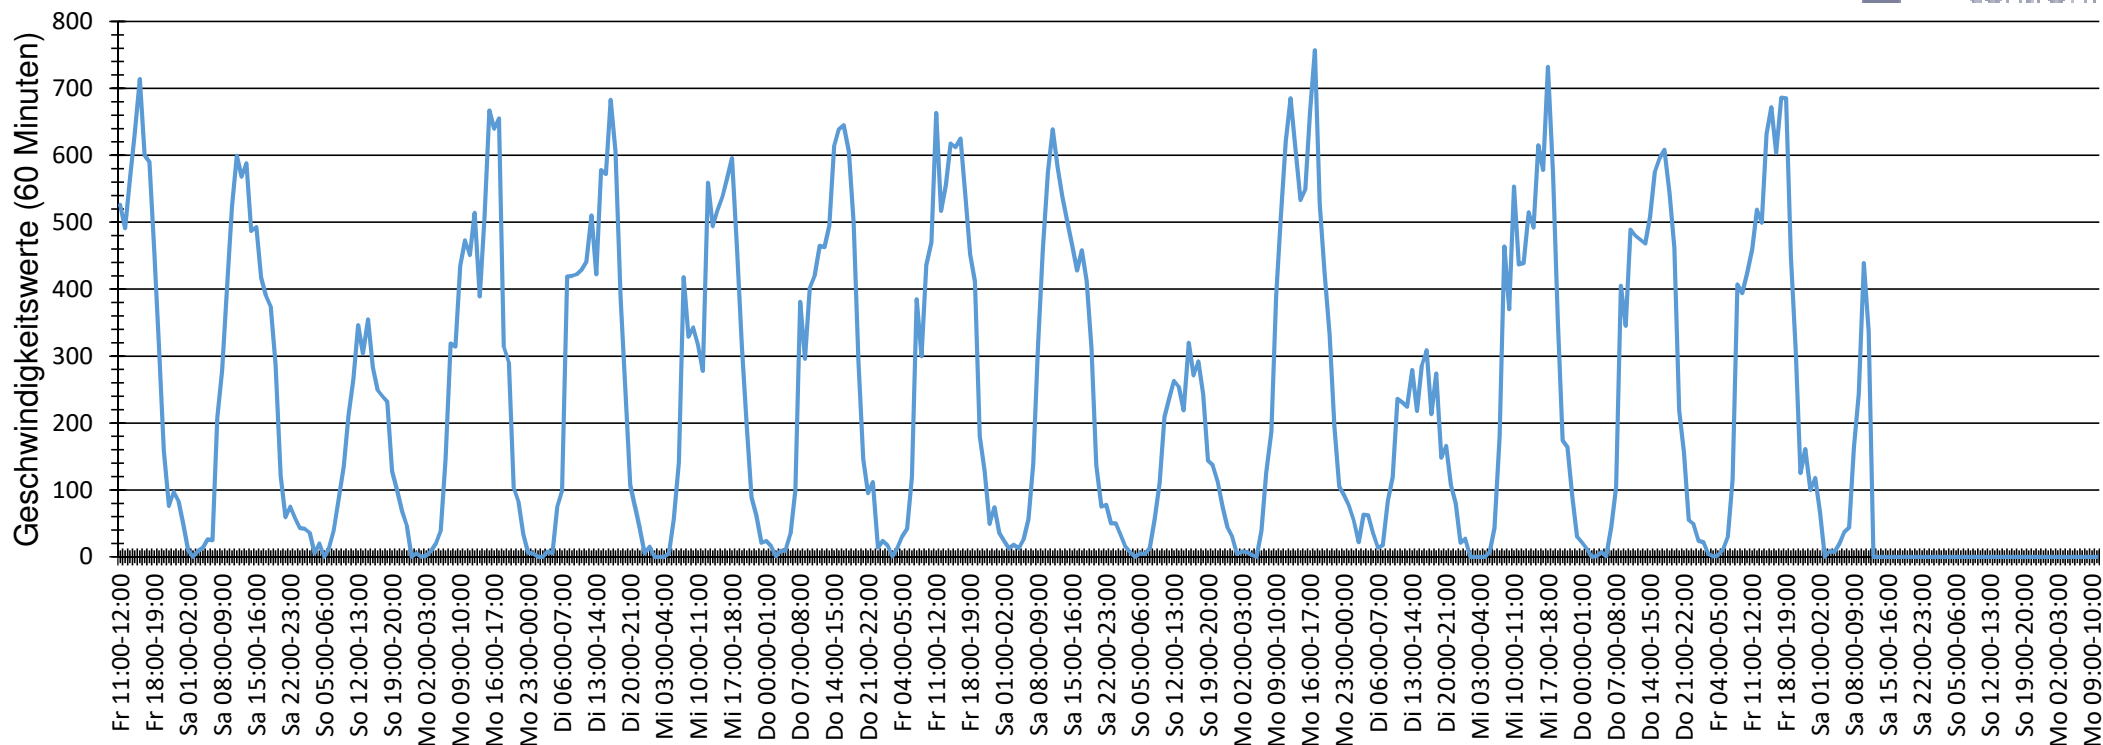

Verlauf Anzahl der Geschwindigkeitswerte

Auswertezeit	Freitag, 21. Oktober 2022,11:00 - Montag, 7. November 2022,11:00					
Tempolimit	30 km/h	Werte	Fahrzeuge	Vd[km/h]	Vmax[km/h]	V85 [km/h]
Geschwindigkeitsübertretung	48,81 %	90423	11290	30	77	37
DTV	664					
DJV	242360					
Fahrtrichtung	Beide Richtungen					
Bearbeiter:						
Kommentar:						
Messort:	Teutoburger Str. 15					
Ankommende Fahrzeuge Richtung:	Westfalenweg					
Abfahrende Fahrzeuge Richtung:	Schwalbenweg					