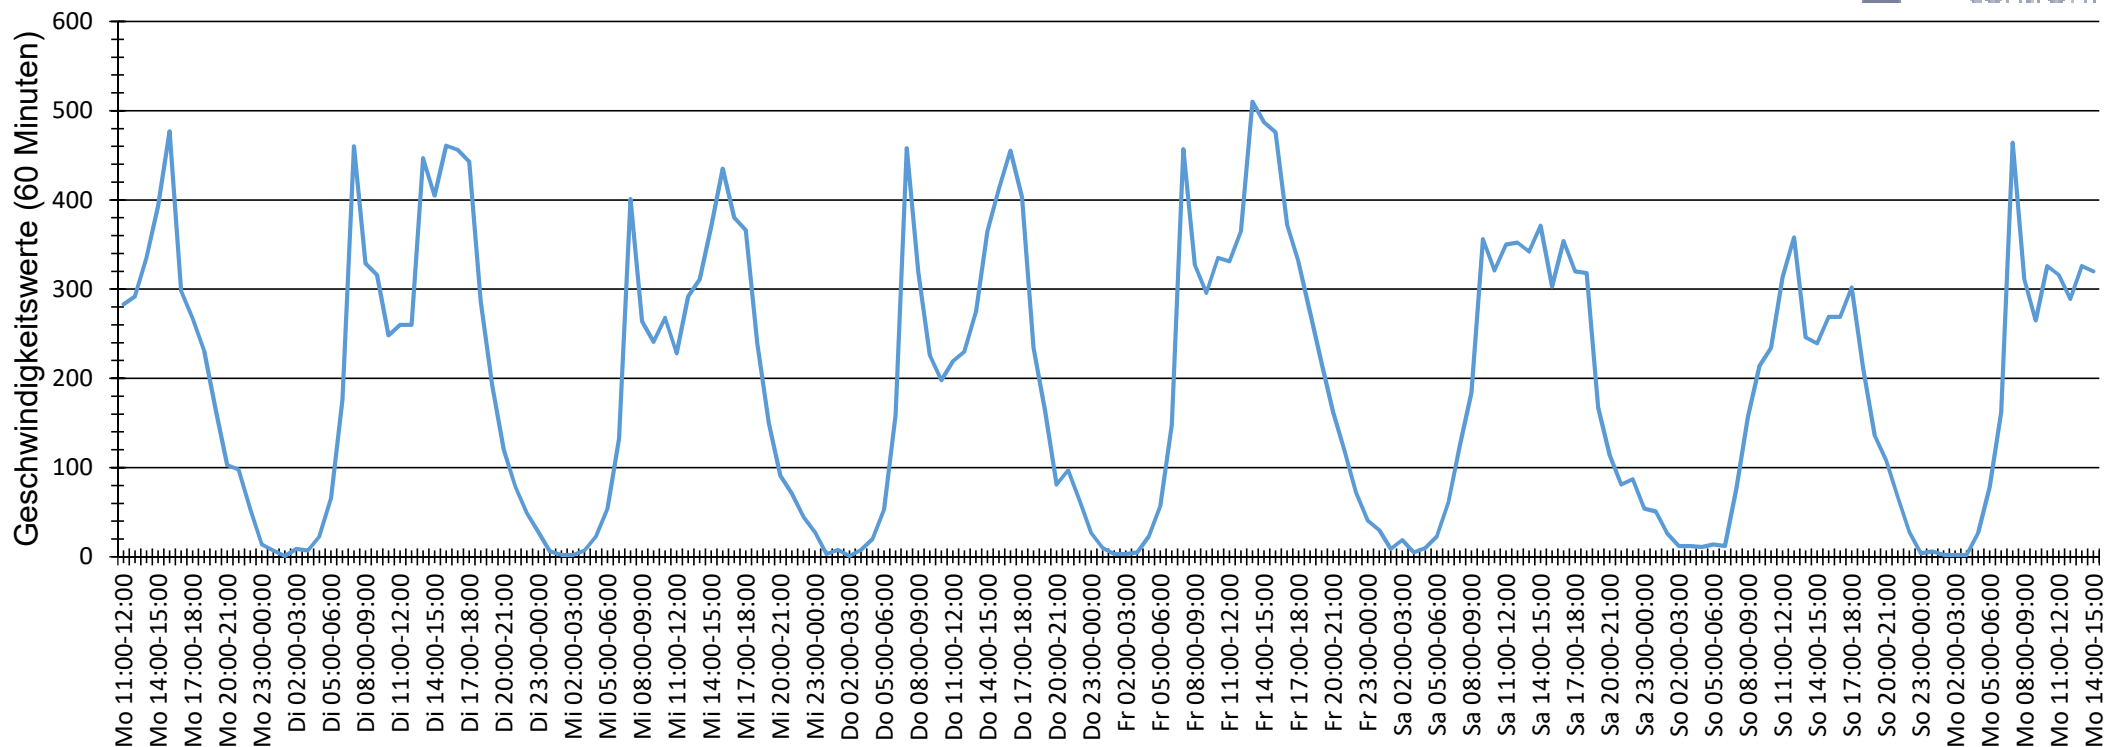

# Verlauf Anzahl der Geschwindigkeitswerte

<b>Auswertezeit</b> Montag, 8. Mai 2023,11:00 - Montag, 15. Mai 2023,15:00		<b>Werte</b>	<b>Fahrzeuge</b>	<b>Vd[km/h]</b>	<b>Vmax[km/h]</b>	<b>V85 [km/h]</b>
<b>Tempolimit</b>	30 km/h	33065	4336	31	90	41
<b>Geschwindigkeitsübertretung</b>	59,78 %					
<b>DTV</b>	605					
<b>DJV</b>	220825					
<b>Fahrtrichtung</b>	Beide Richtungen					
<b>Bearbeiter:</b>						
<b>Kommentar:</b>						
<b>Messort:</b>	Zum Meierhof 48					
<b>Ankommende Fahrzeuge Richtung:</b>	Gütersloher Str.					
<b>Abfahrende Fahrzeuge Richtung:</b>	Sürenheider Str.					