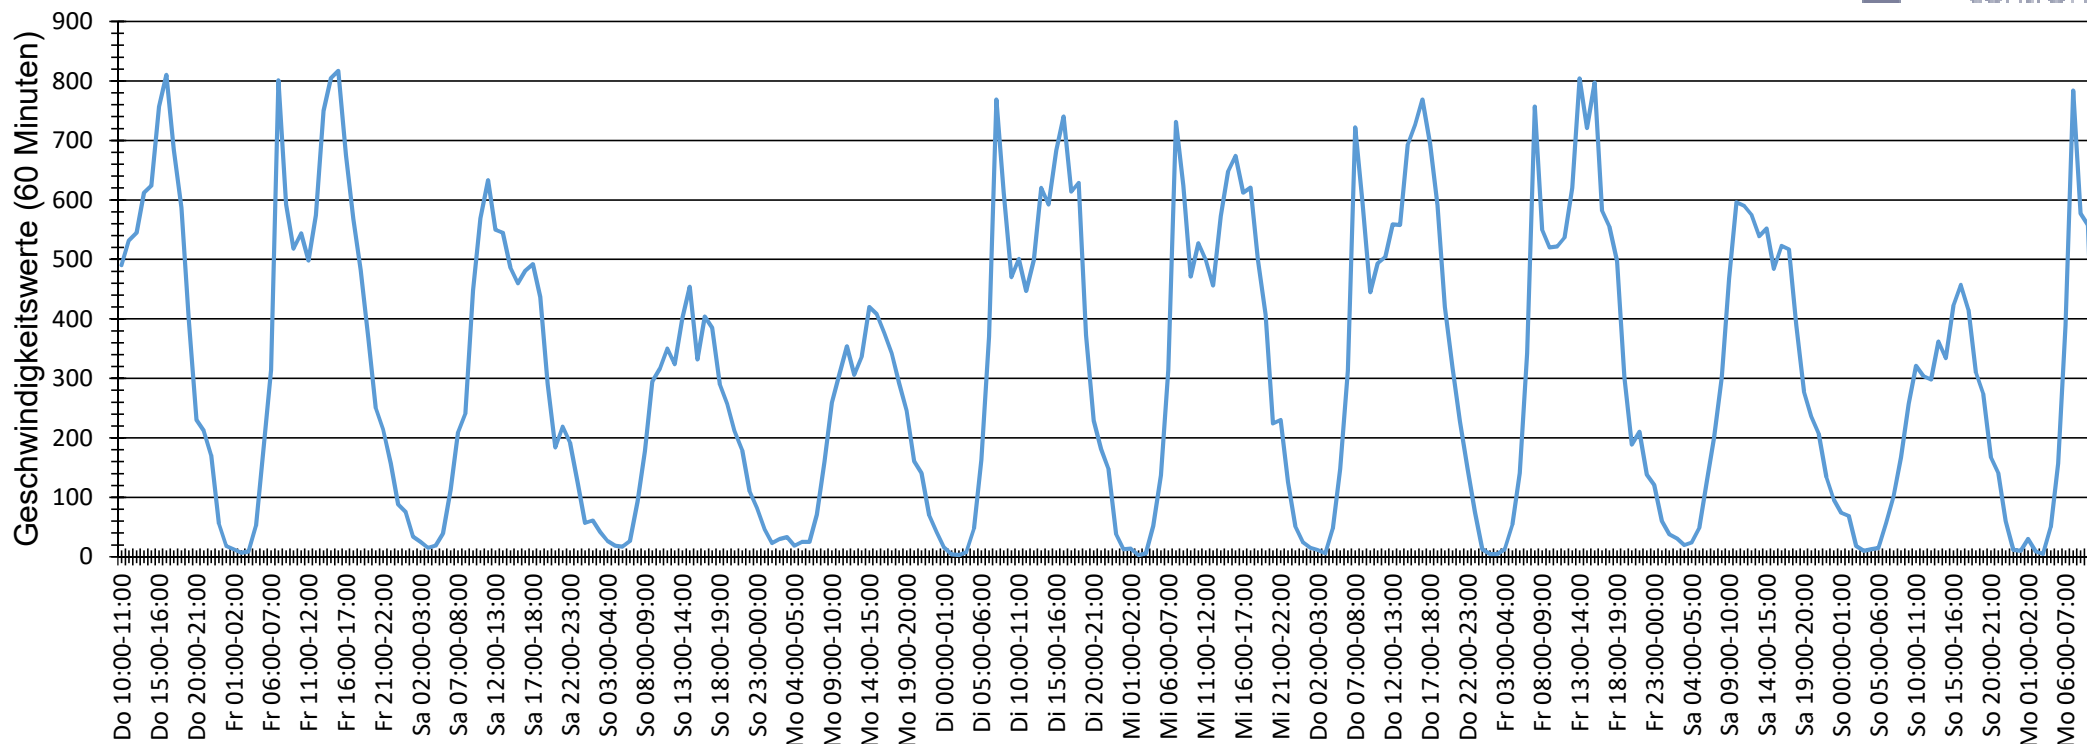

Verlauf Anzahl der Geschwindigkeitswerte

Auswertezeit Donnerstag, 27. April 2023,10:00 - Montag, 8. Mai 2023,11:00						
Tempolimit	50 km/h	Werte	Fahrzeuge	Vd[km/h]	Vmax[km/h]	V85 [km/h]
Geschwindigkeitsübertretung	12,26 %	82113	14140	41	121	50
DTV	1281					
DJV	467565					
Fahrtrichtung	Beide Richtungen					
Bearbeiter:						
Kommentar:						
Messort:	Zum Meierhof 91					
Ankommende Fahrzeuge Richtung:	Sürenheider Str.					
Abfahrende Fahrzeuge Richtung:	Gütersloher Str.					