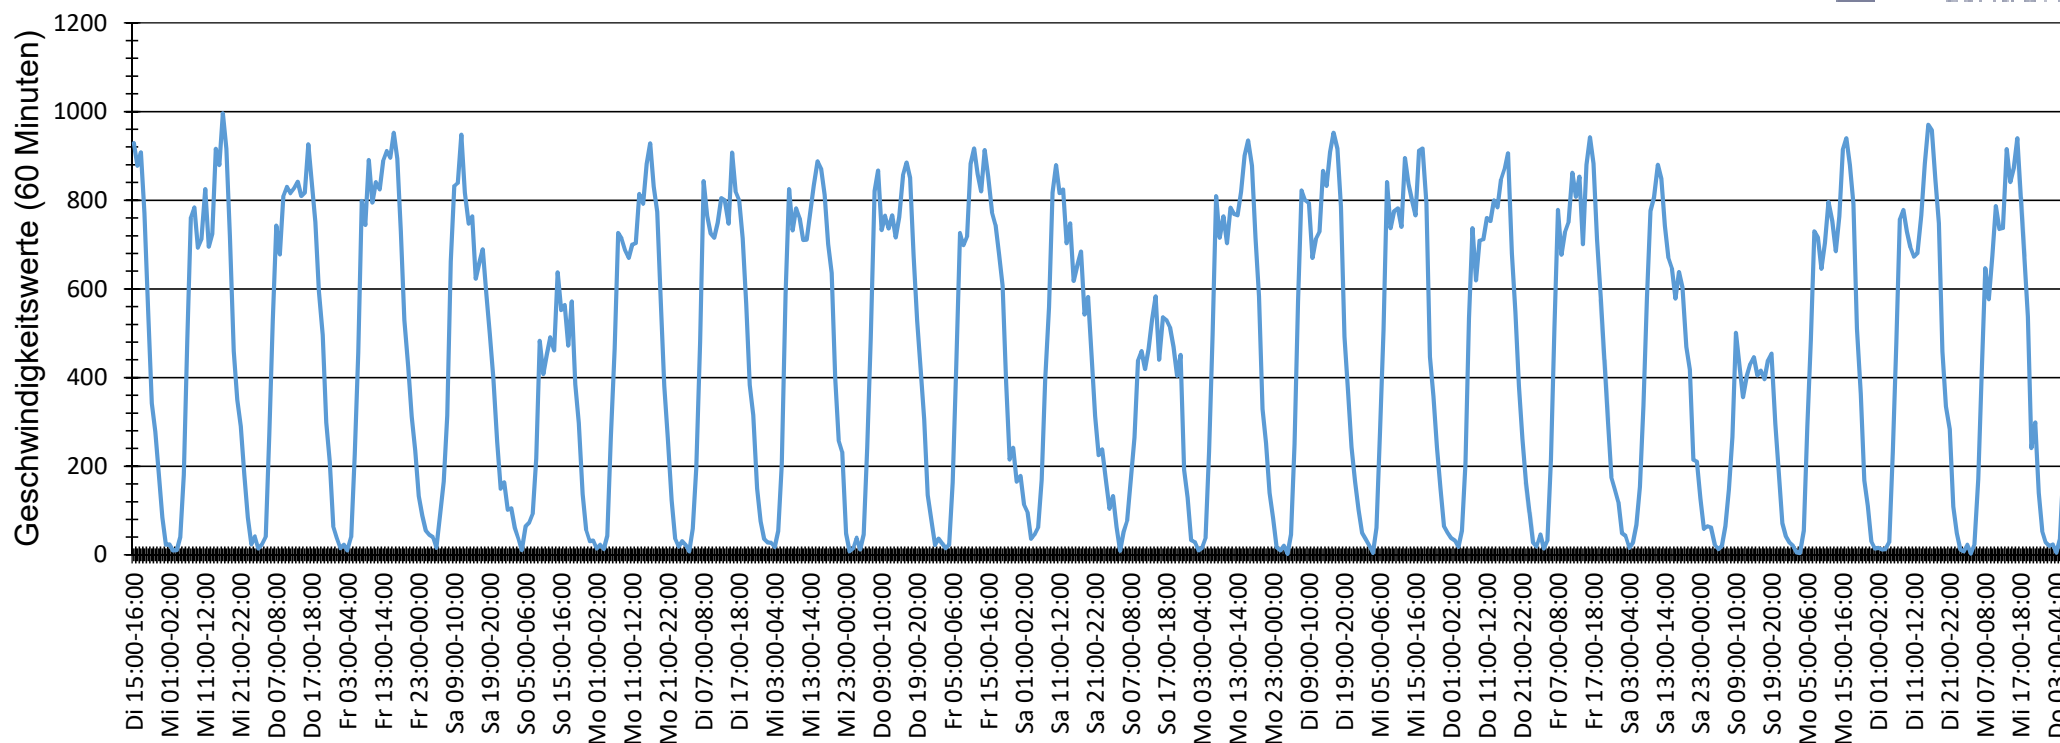

Verlauf Anzahl der Geschwindigkeitswerte

Auswertzeit Dienstag, 20. August 2024,15:00 - Donnerstag, 12. September 2024,08:00						
Tempolimit	30 km/h	Werte	Fahrzeuge	Vd[km/h]	Vmax[km/h]	V85 [km/h]
Geschwindigkeitsübertretung	37,47 %	246989	29037	28	77	37
DTV	1279					
DJV	466835					
Fahrtrichtung	Beide Richtungen					
Bearbeiter:						
Kommentar:						
Messort:	Am Bühlbusch	bei der Grundschule				
Ankommende Fahrzeuge Richtung:	Eichendorffstraße					
Abfahrende Fahrzeuge Richtung:	Bahnhofstraße					