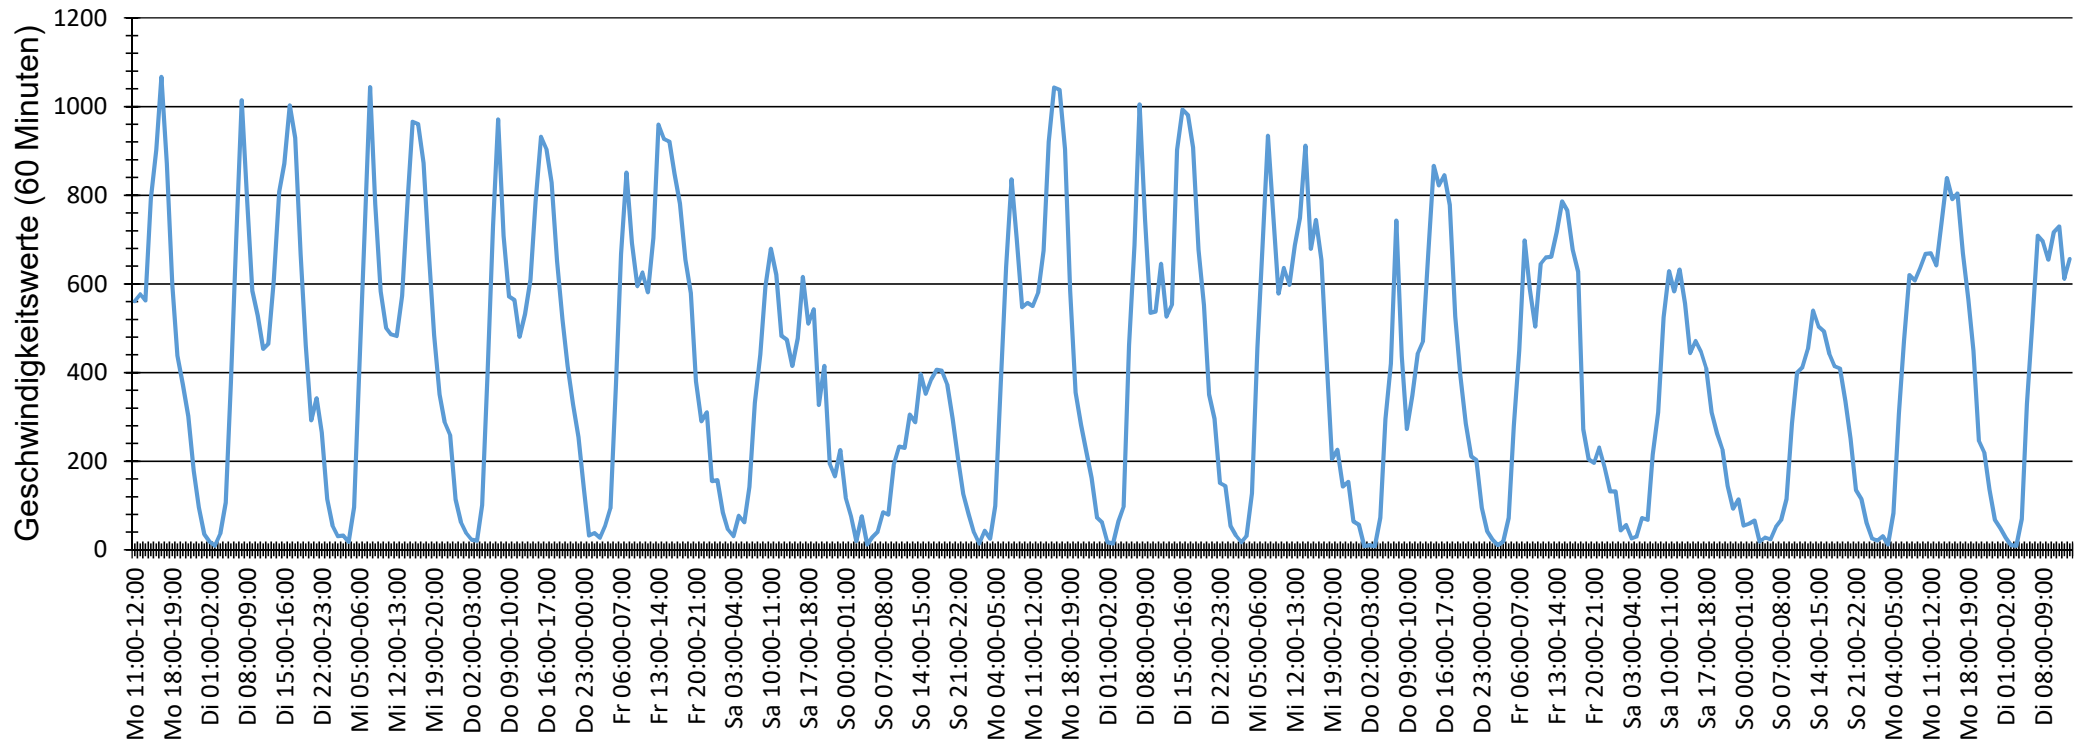

Verlauf Anzahl der Geschwindigkeitswerte

Auswertezeit Montag, 24. Juni 2024,11:00 - Dienstag, 9. Juli 2024,14:00						
Tempolimit	50 km/h	Werte	Fahrzeuge	Vd[km/h]	Vmax[km/h]	V85 [km/h]
Geschwindigkeitsübertretung	44,58 %	148038	29193	47	108	59
DTV	1930					
DJV	704450					
Fahrtrichtung	Beide Richtungen					
Bearbeiter:						
Kommentar:						
Messort:	Brummelweg 114					
Ankommende Fahrzeuge Richtung:	Zollhausweg					
Abfahrende Fahrzeuge Richtung:	Gütersloher Straße					