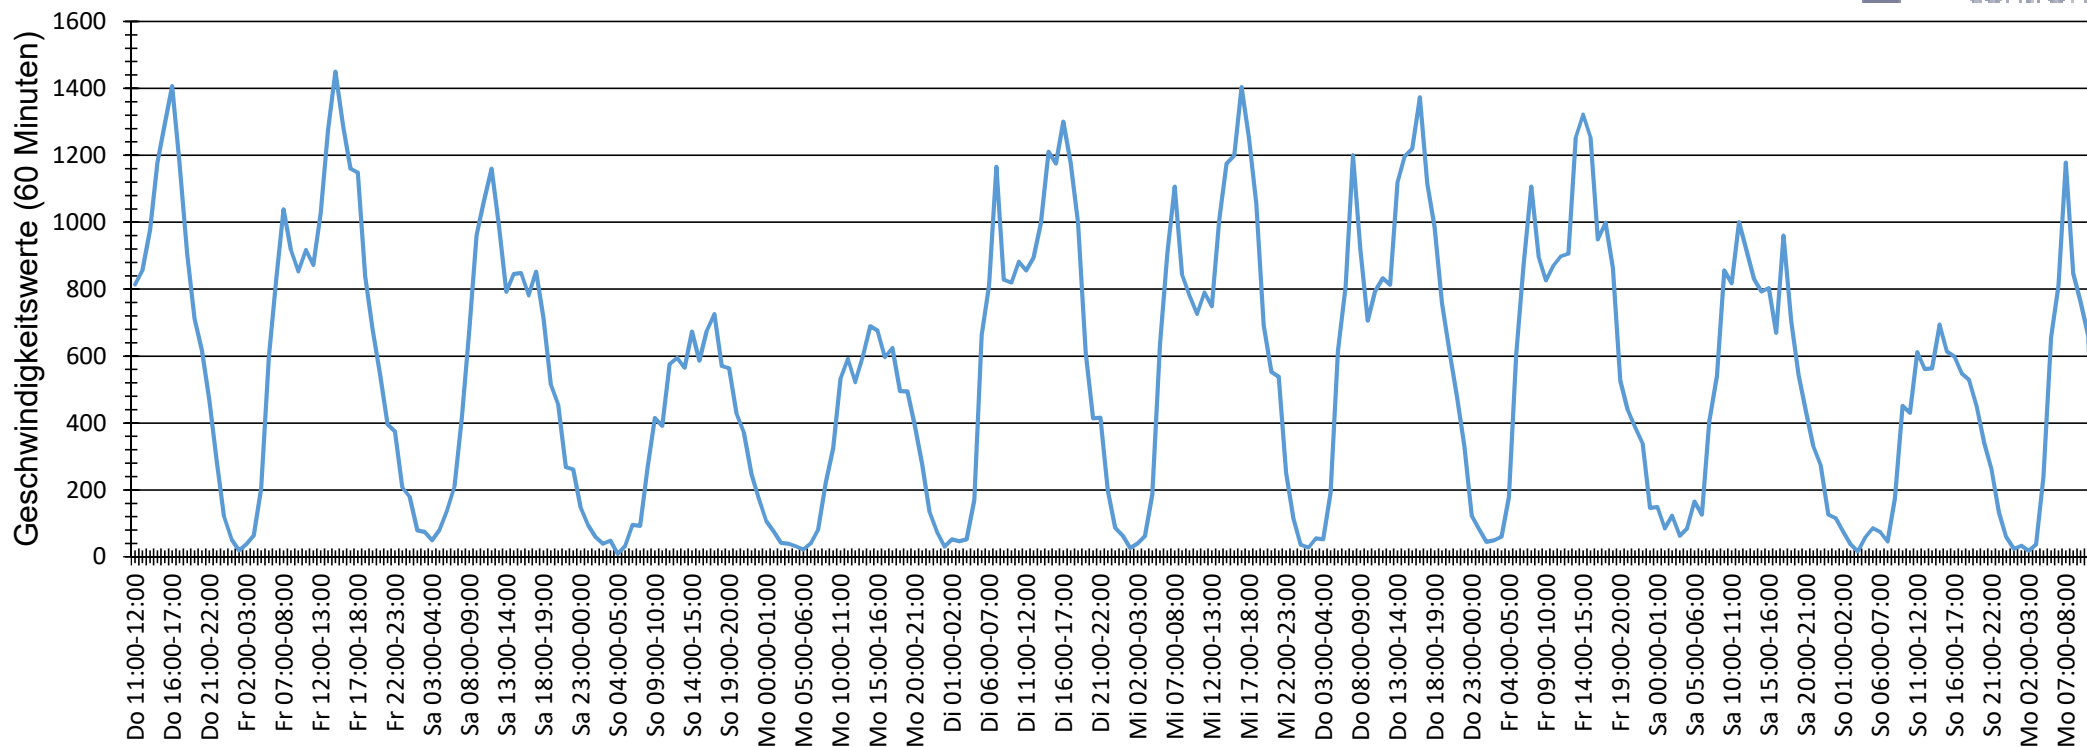

Verlauf Anzahl der Geschwindigkeitswerte

Auswertezeit Donnerstag, 27. April 2023,11:00 - Montag, 8. Mai 2023,12:00						
Tempolimit	50 km/h	Werte	Fahrzeuge	Vd[km/h]	Vmax[km/h]	V85 [km/h]
Geschwindigkeitsübertretung	52,34 %	145086	30306	50	124	62
DTV	2745					
DJV	1001925					
Fahrtrichtung	Beide Richtungen					
Bearbeiter:						
Kommentar:						
Messort:	Brummelweg 114					
Ankommende Fahrzeuge Richtung:	Zollhausweg					
Abfahrende Fahrzeuge Richtung:	Gütersloher str.					