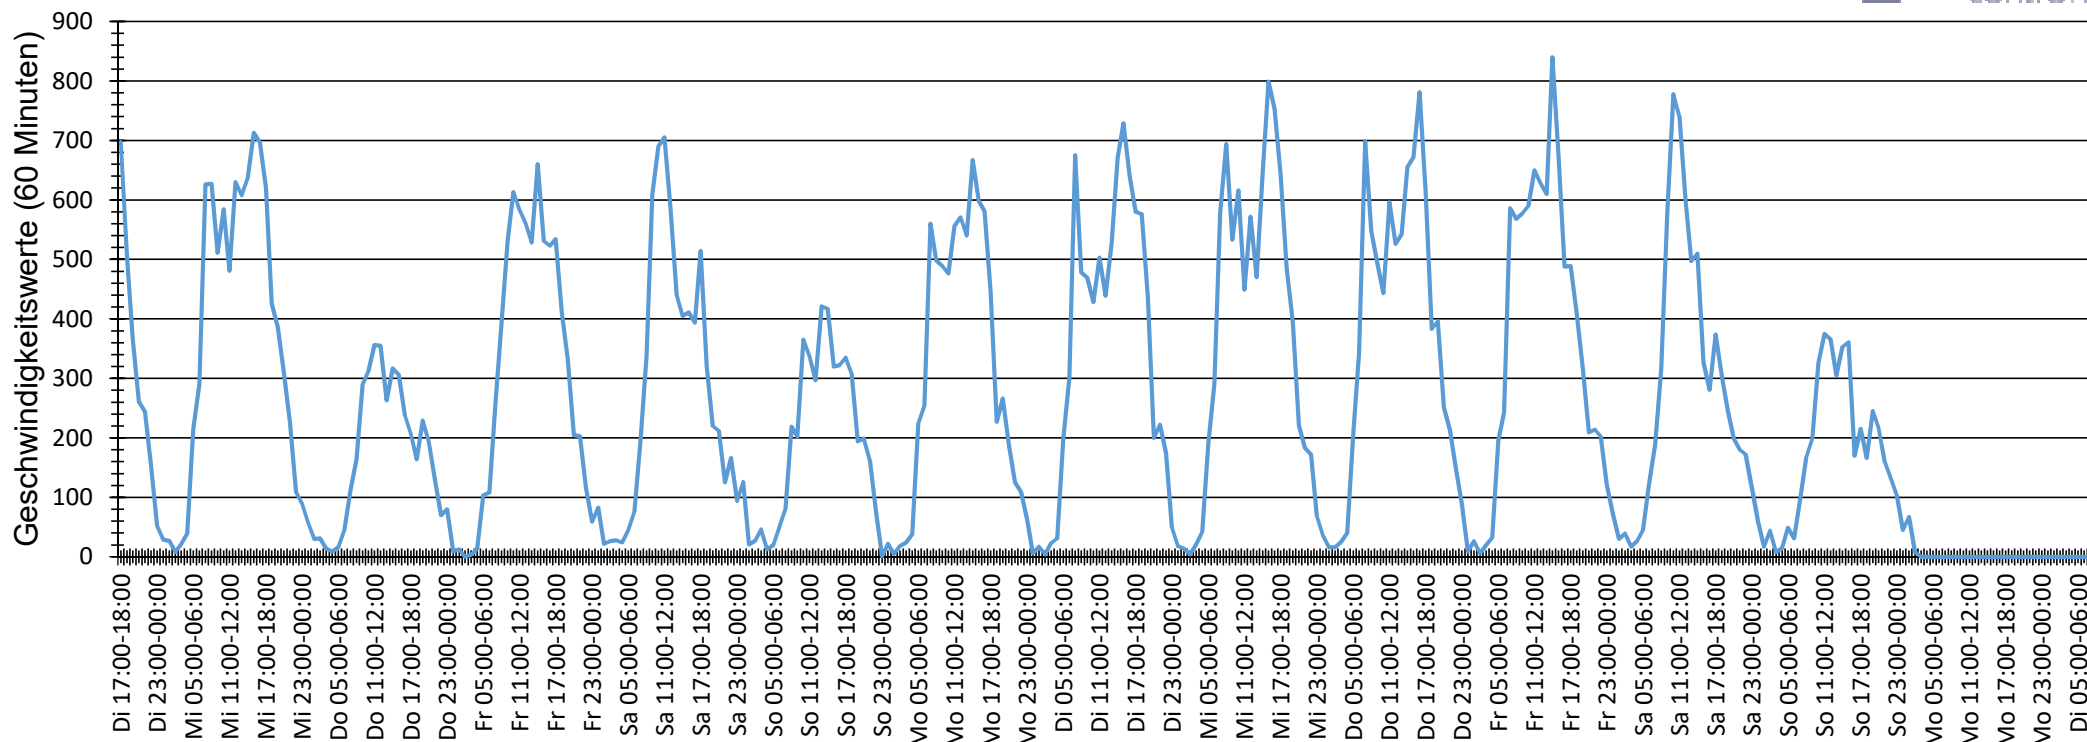

Verlauf Anzahl der Geschwindigkeitswerte

Auswertezeit Dienstag, 16. Mai 2023,17:00 - Dienstag, 30. Mai 2023,09:00						
Tempolimit	30 km/h	Werte	Fahrzeuge	Vd[km/h]	Vmax[km/h]	V85 [km/h]
Geschwindigkeitsübertretung	62,89 %	87031	11705	32	83	40
DTV	856					
DJV	312440					
Fahrtrichtung	Beide Richtungen					
Bearbeiter:						
Kommentar:						
Messort:	Eichendorfstr. 11					
Ankommende Fahrzeuge Richtung:	Lindenstr.					
Abfahrende Fahrzeuge Richtung:	Lönsweg					