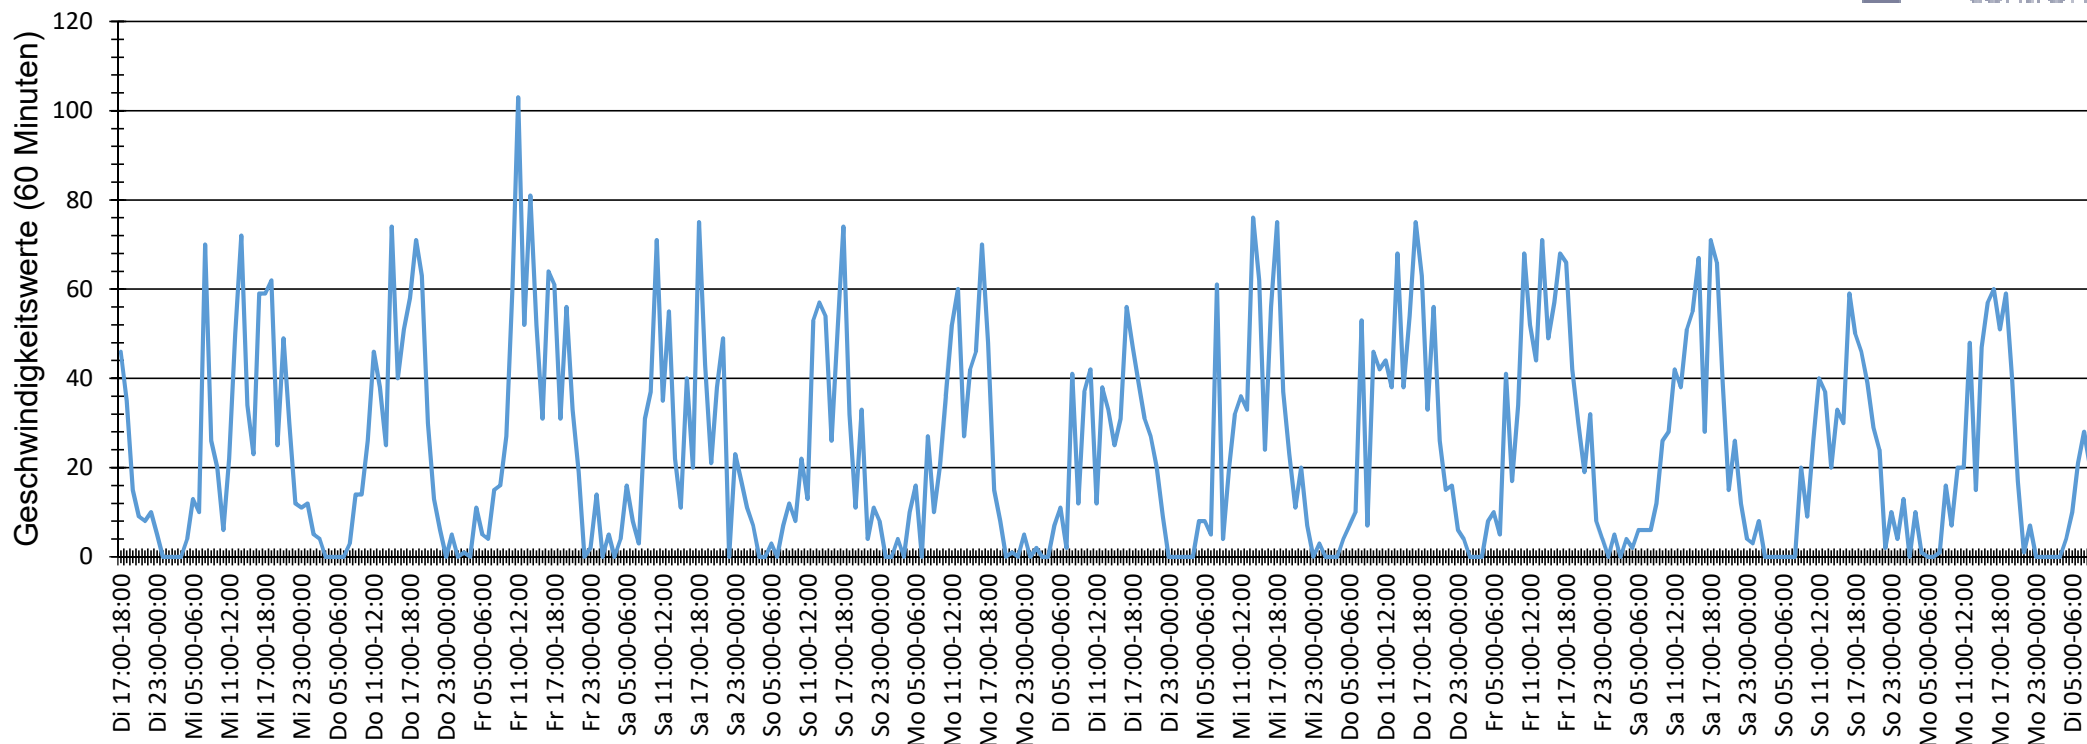

Verlauf Anzahl der Geschwindigkeitswerte

Auswertezeit Dienstag, 16. Mai 2023,17:00 - Dienstag, 30. Mai 2023,10:00						
Tempolimit	30 km/h	Werte	Fahrzeuge	Vd[km/h]	Vmax[km/h]	V85 [km/h]
Geschwindigkeitsübertretung	2,31 %	7978	610	17	48	22
DTV	44					
DJV	16060					
Fahrtrichtung	Beide Richtungen					
Bearbeiter:						
Kommentar:						
Messort: Elsternweg, am Spielplatz						
Ankommende Fahrzeuge Richtung: Schwalbenweg						
Abfahrende Fahrzeuge Richtung: Teutoburger str.						