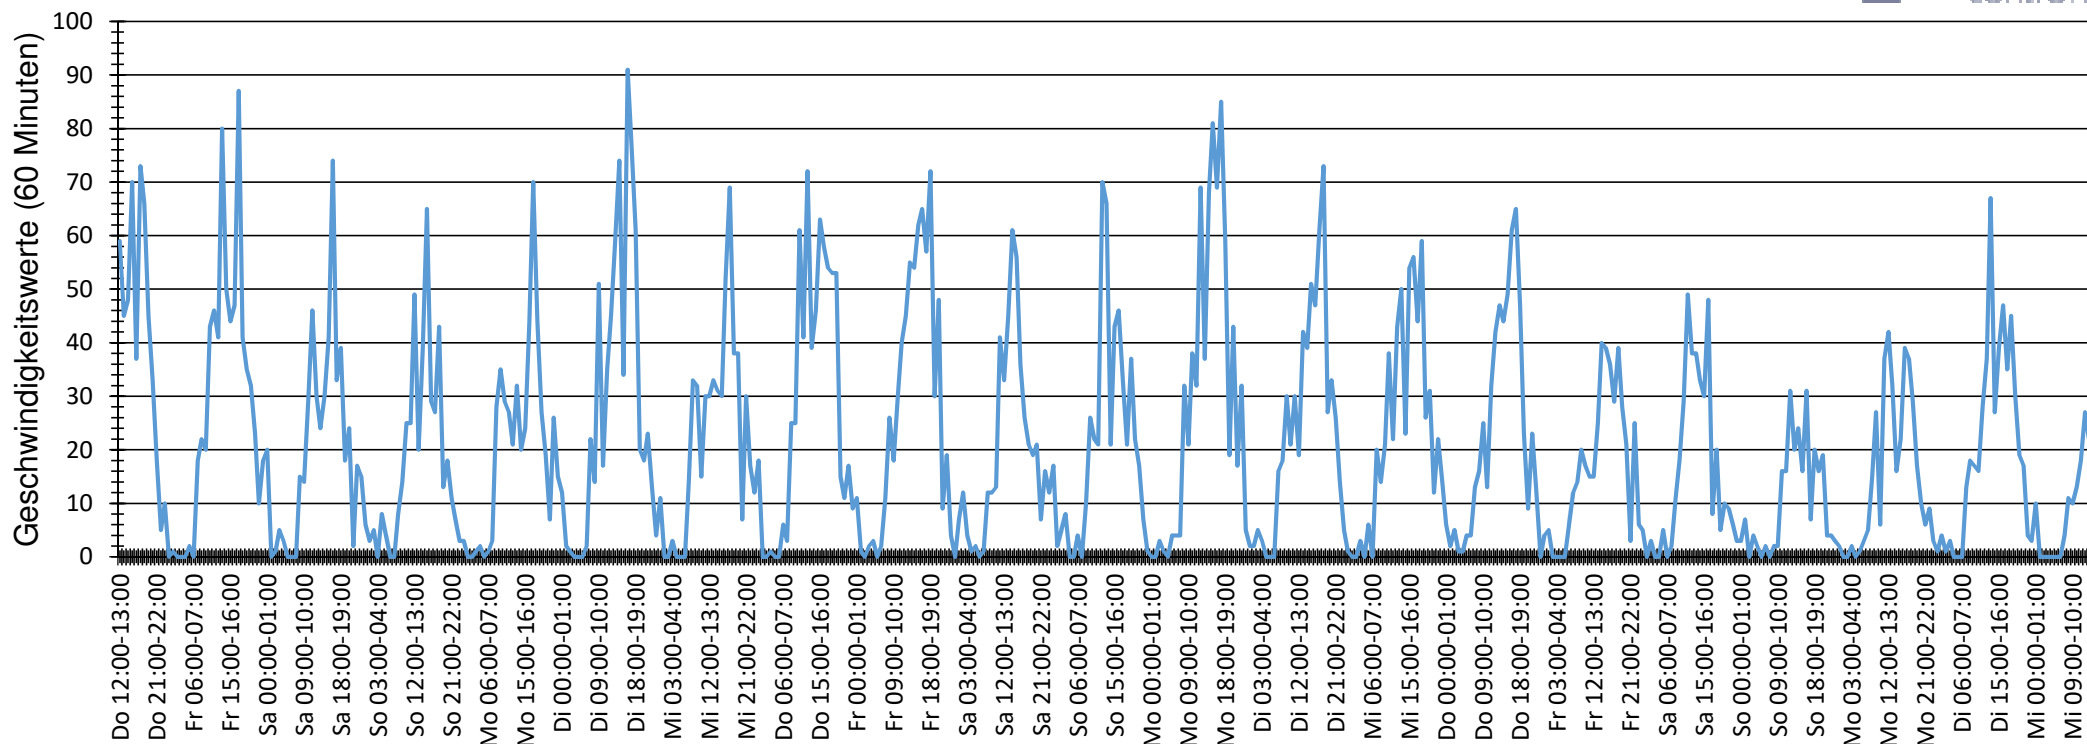

Verlauf Anzahl der Geschwindigkeitswerte

Auswertezeit Donnerstag, 9. November 2023,12:00 - Mittwoch, 29. November 2023,16:00						
Tempolimit	10 km/h	Werte	Fahrzeuge	Vd[km/h]	Vmax[km/h]	V85 [km/h]
Geschwindigkeitsübertretung	90,02 %	10437	816	17	51	23
DTV	40					
DJV	14600					
Fahrtrichtung	Ankommend					
Bearbeiter:						
Kommentar:						
Messort:	Feldweg 34					
Ankommende Fahrzeuge Richtung:	Binsenweg					
Abfahrende Fahrzeuge Richtung:	Sender Straße					