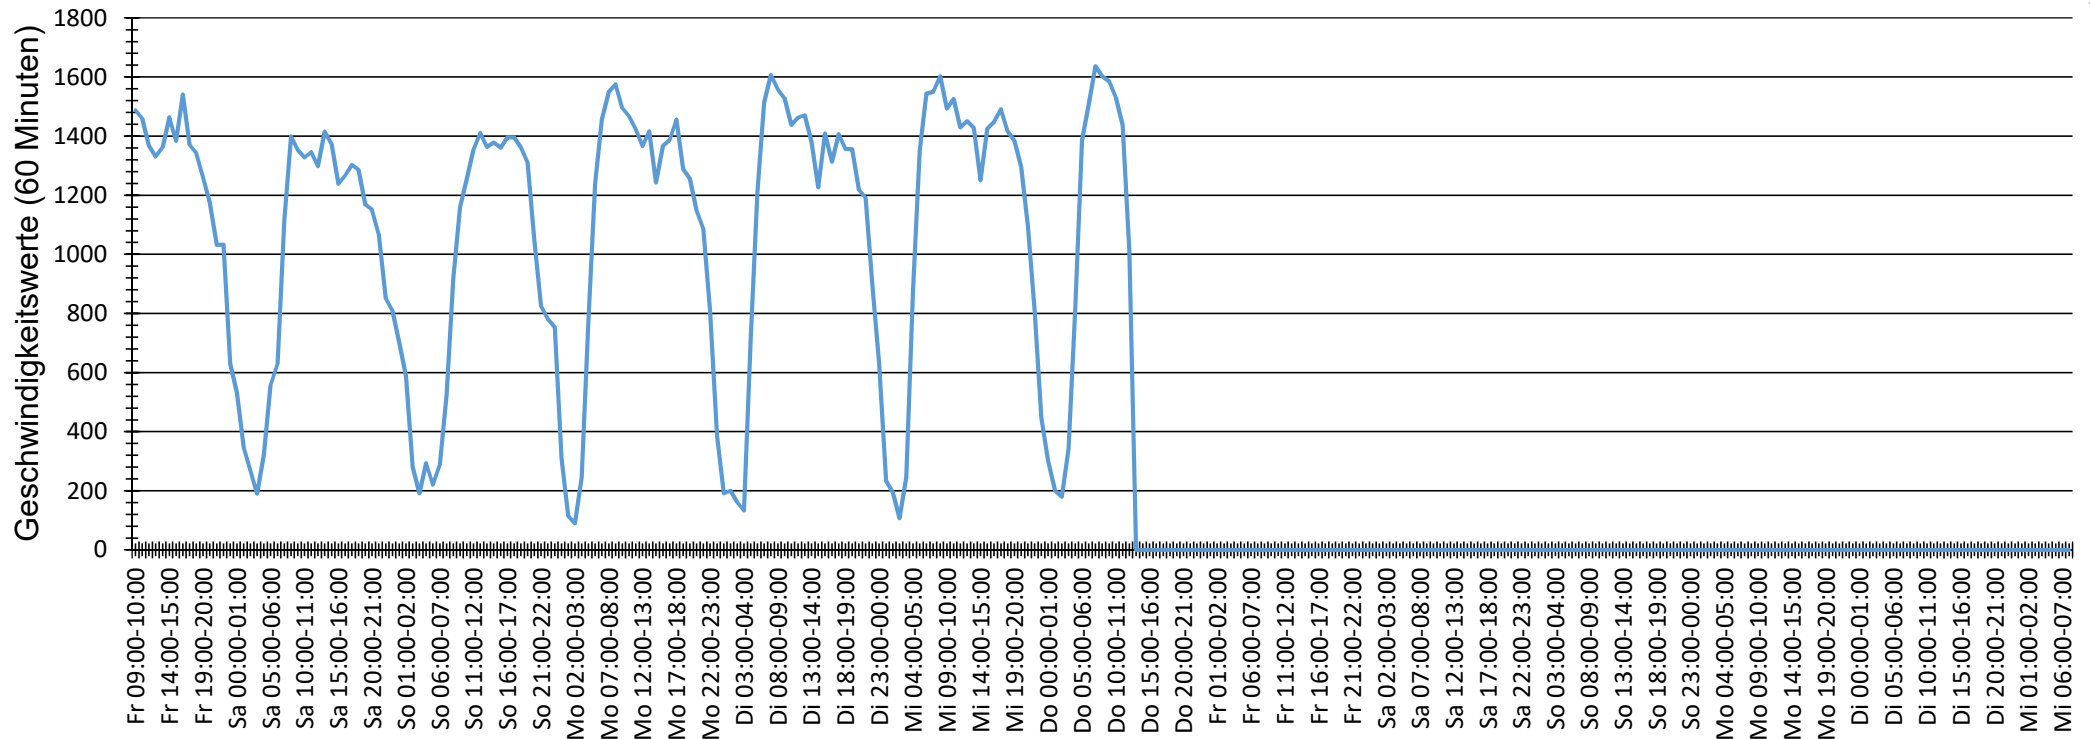

Verlauf Anzahl der Geschwindigkeitswerte

Auswertzeit Freitag, 21. Juni 2024,09:00 - Mittwoch, 3. Juli 2024,08:00						
Tempolimit	30 km/h	Werte	Fahrzeuge	Vd[km/h]	Vmax[km/h]	V85 [km/h]
Geschwindigkeitsübertretung	77,66 %	158187	24703	37	97	47
DTV	2066					
DJV	754090					
Fahrtrichtung	Beide Richtungen					
Bearbeiter:						
Kommentar:						
Messort: Fröbelstraße bei der Grundschule						
Ankommende Fahrzeuge Richtung: Paderborner Straße						
Abfahrende Fahrzeuge Richtung: Erlenweg						