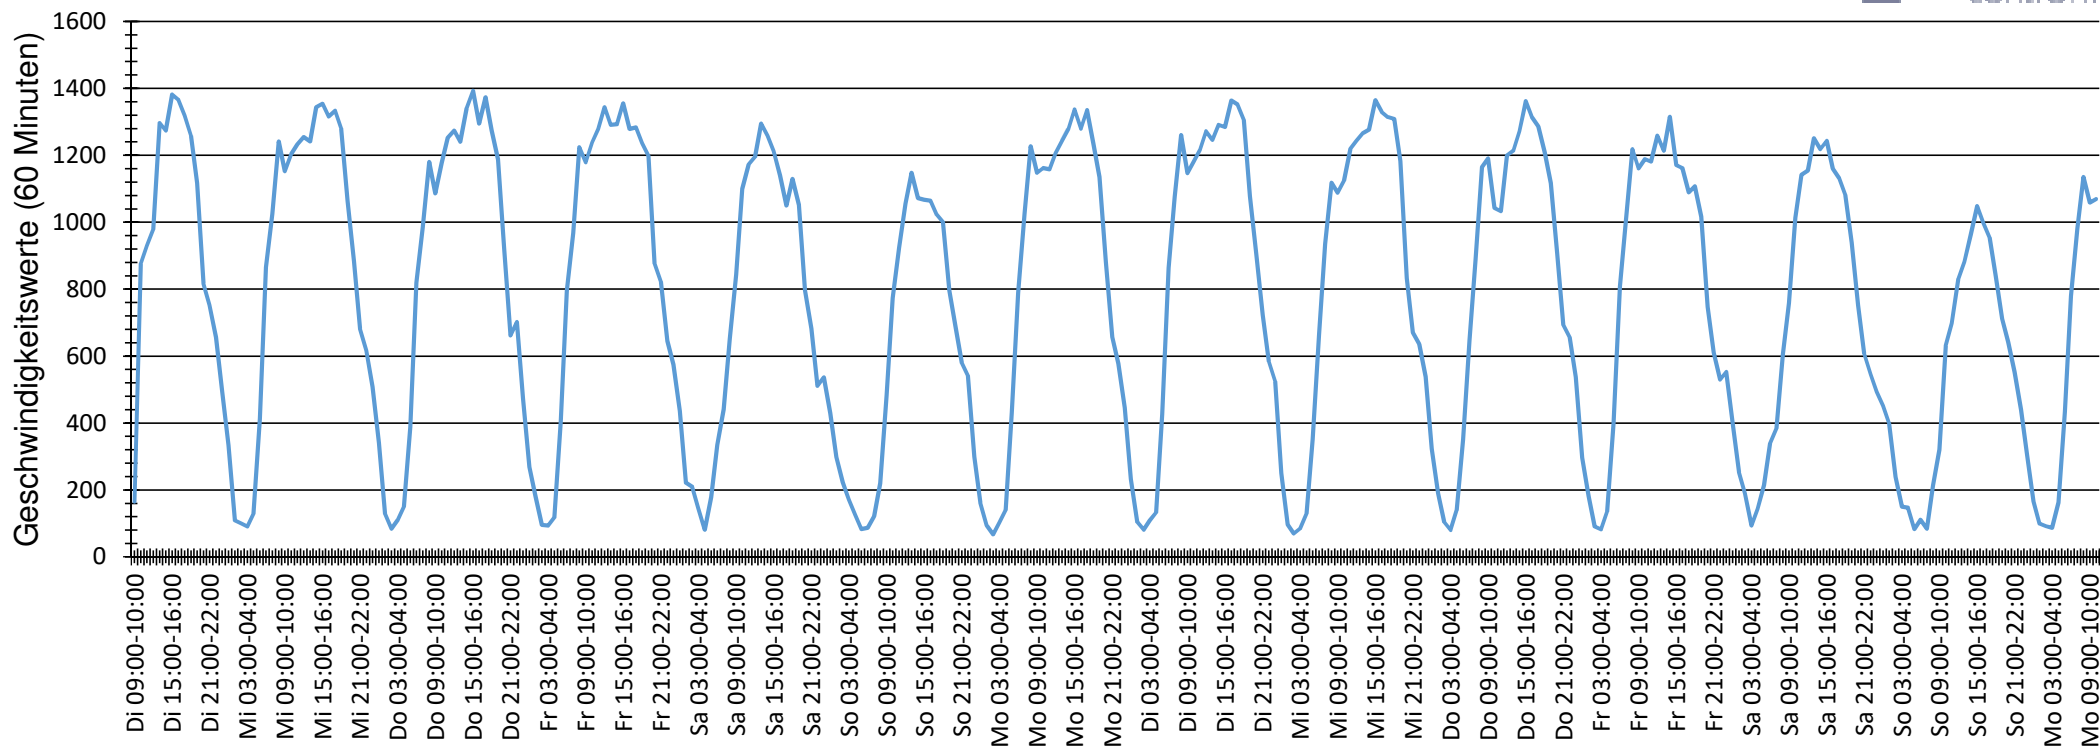

# Verlauf Anzahl der Geschwindigkeitswerte

<b>Auswertezeit</b> Dienstag, 8. November 2022,09:00 - Montag, 21. November 2022,11:00						
<b>Tempolimit</b>	50 km/h	<b>Werte</b>	<b>Fahrzeuge</b>	<b>Vd[km/h]</b>	<b>Vmax[km/h]</b>	<b>V85 [km/h]</b>
<b>Geschwindigkeitsübertretung</b>	16,83 %	245563	39033	38	126	51
<b>DTV</b>	2983					
<b>DJV</b>	1088795					
<b>Fahrtrichtung</b>	Beide Richtungen					
<b>Bearbeiter:</b>						
<b>Kommentar:</b>						
<b>Messort:</b>	Gütersloher Str., Finkenweg					
<b>Ankommende Fahrzeuge Richtung:</b>	Finkenweg					
<b>Abfahrende Fahrzeuge Richtung:</b>	Wetsring					