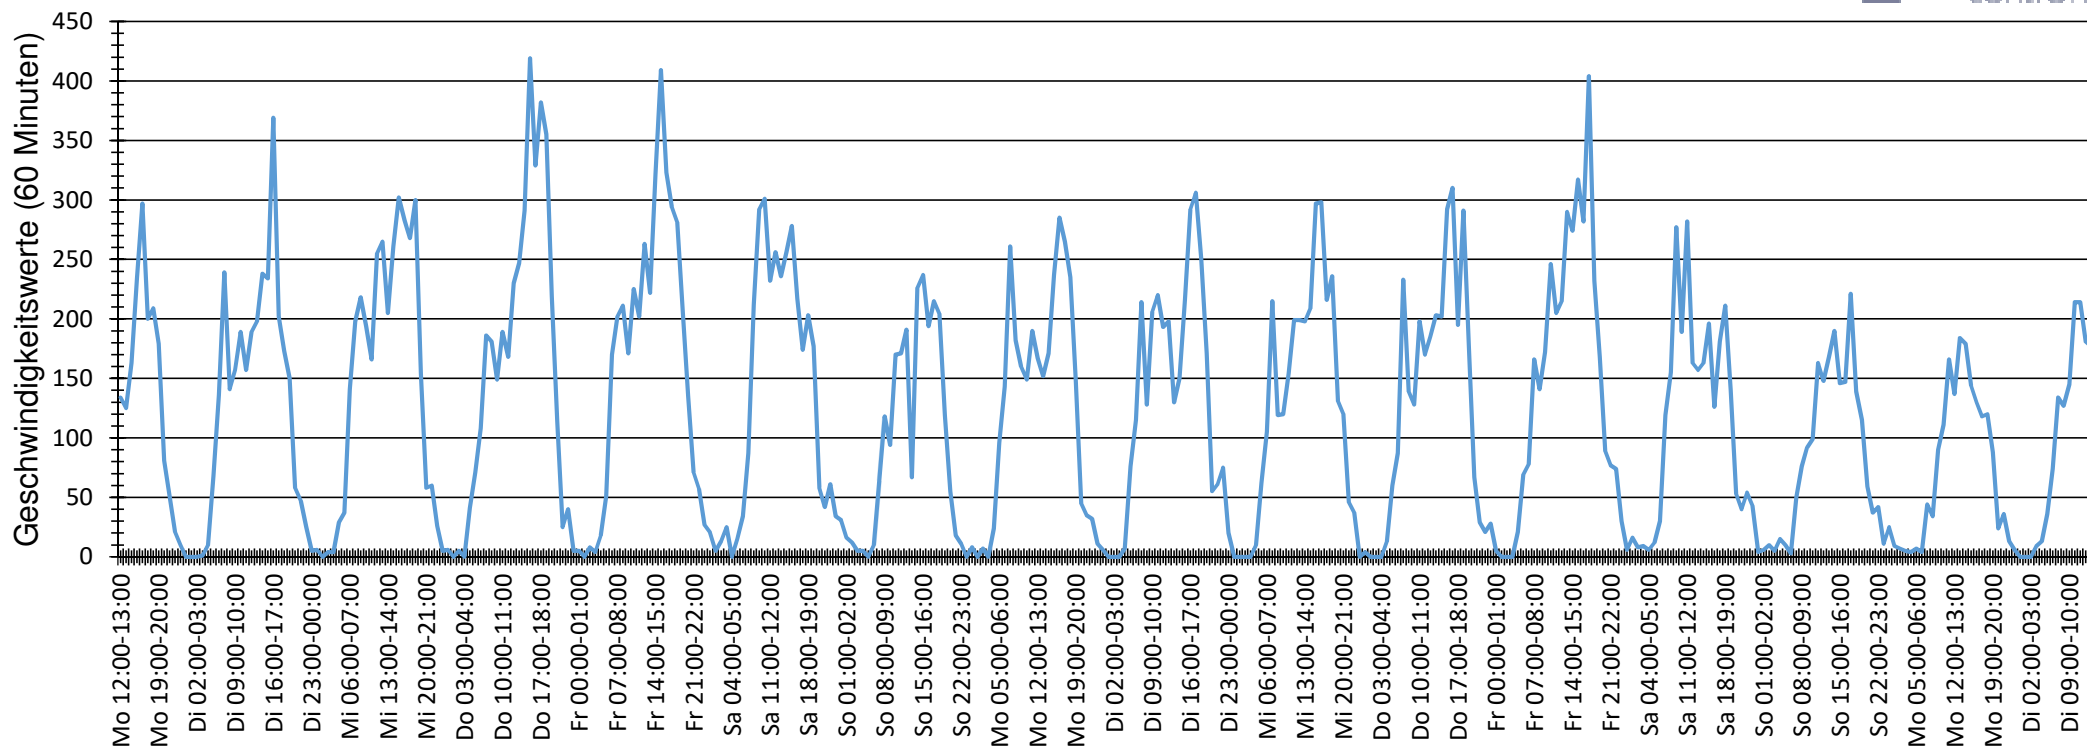

# Verlauf Anzahl der Geschwindigkeitswerte

<b>Auswertezeit</b> Montag, 19. September 2022,12:00 - Dienstag, 4. Oktober 2022,15:00						
<b>Tempolimit</b>	30 km/h	<b>Werte</b>	<b>Fahrzeuge</b>	<b>Vd[km/h]</b>	<b>Vmax[km/h]</b>	<b>V85 [km/h]</b>
<b>Geschwindigkeitsübertretung</b>	36,28 %	44575	5179	28	60	35
<b>DTV</b>	342					
<b>DJV</b>	124830					
<b>Fahrtrichtung</b>	Beide Richtungen					
<b>Bearbeiter:</b>						
<b>Kommentar:</b>						
<b>Messort:</b>	Köldingsweg					
<b>Ankommende Fahrzeuge Richtung:</b>	Rietberger Landstr.					
<b>Abfahrende Fahrzeuge Richtung:</b>	Fürstenstr.					