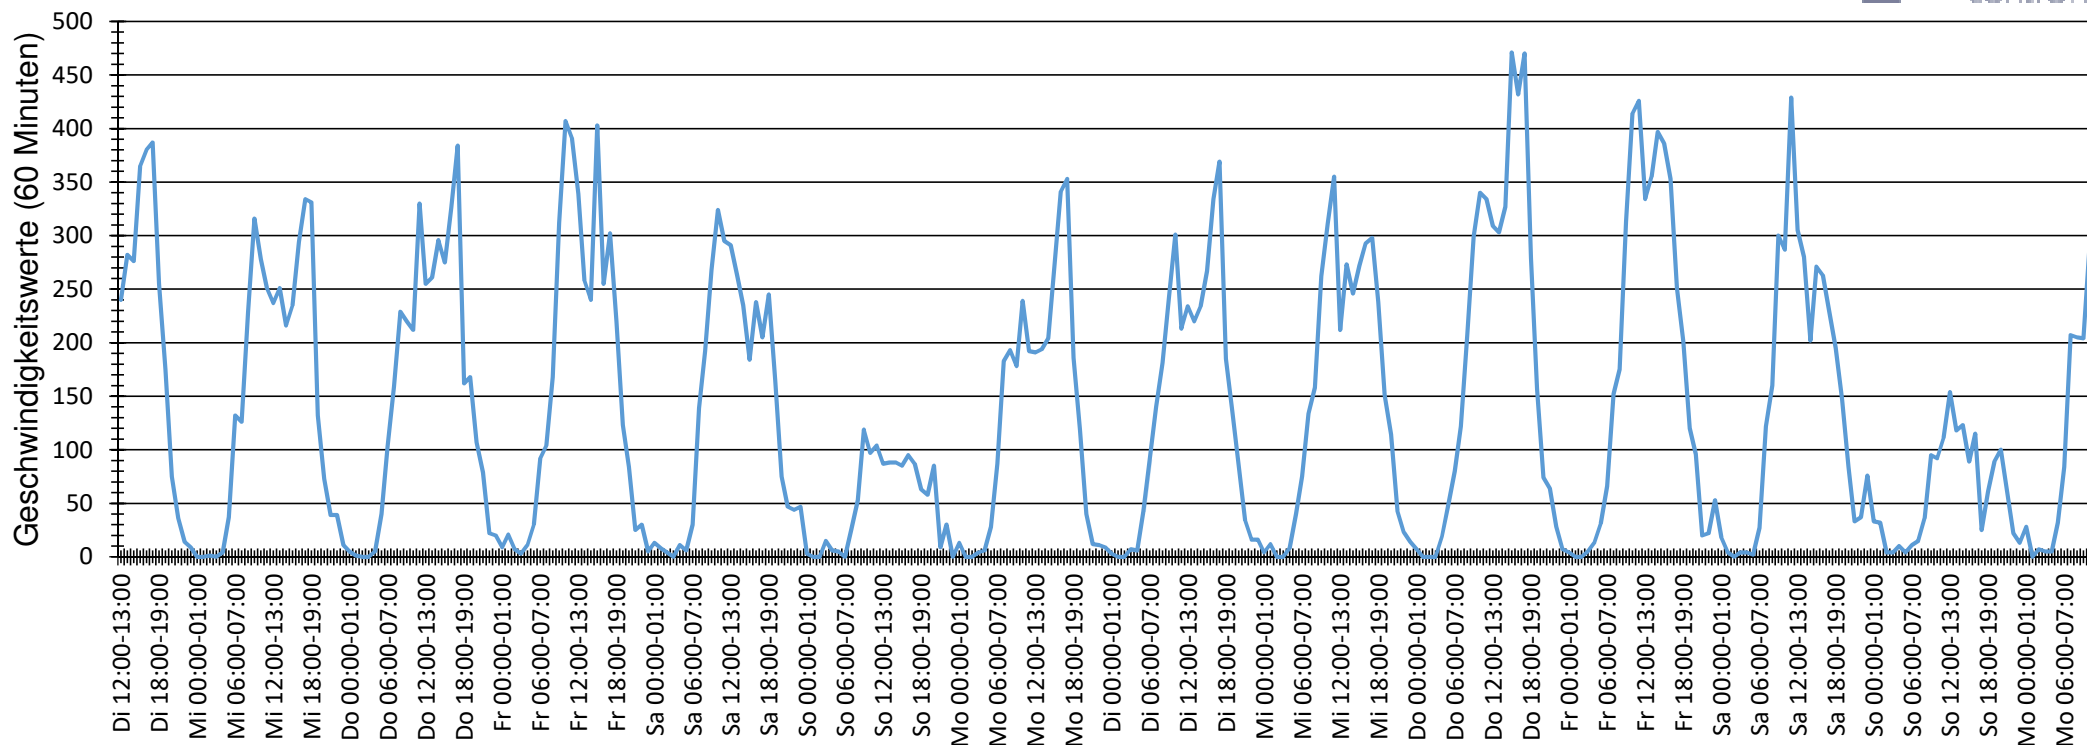

Verlauf Anzahl der Geschwindigkeitswerte

Auswertezeit Dienstag, 19. April 2022,12:00 - Montag, 2. Mai 2022,12:00						
Tempolimit	30 km/h	Werte	Fahrzeuge	Vd[km/h]	Vmax[km/h]	V85 [km/h]
Geschwindigkeitsübertretung	2,40 %	42749	3394	19	54	25
DTV	261					
DJV	95265					
Fahrtrichtung	Beide Richtungen					
Bearbeiter:						
Kommentar:						
Messort:	Mozartweg					
Ankommende Fahrzeuge Richtung:	Österwieher Str.					
Abfahrende Fahrzeuge Richtung:	Bahnhofstr.					