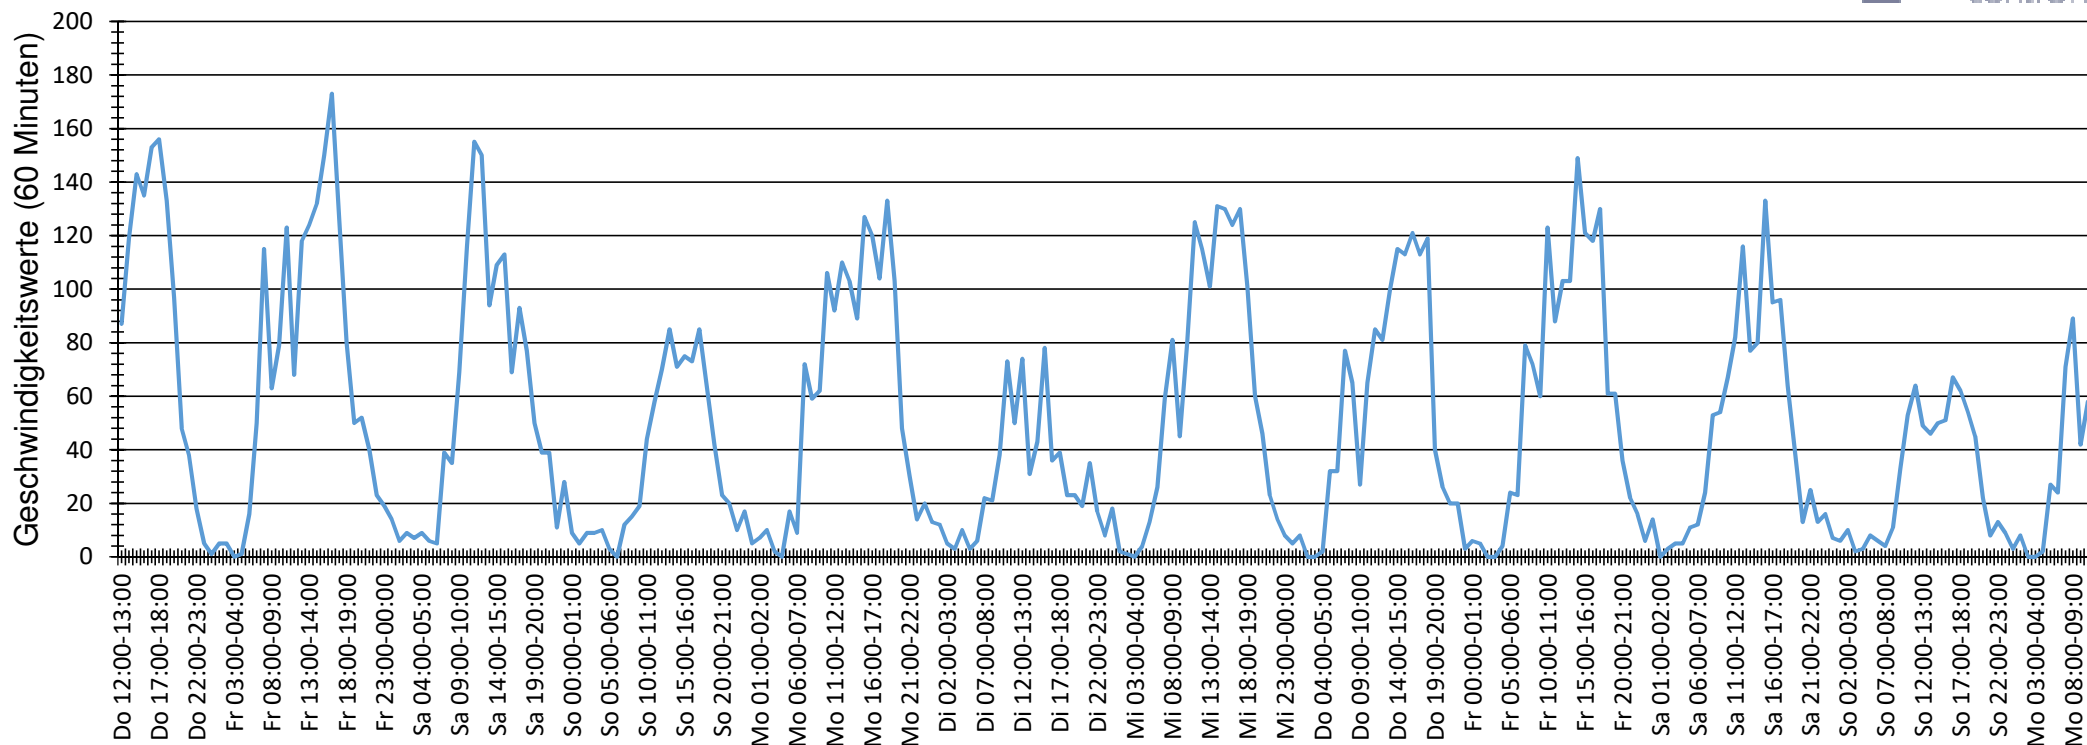

# Verlauf Anzahl der Geschwindigkeitswerte

<b>Auswertezeit</b> Donnerstag, 28. September 2023,12:00 - Montag, 9. Oktober 2023,12:00					
<b>Tempolimit</b>	30 km/h	<b>Werte</b>	<b>Fahrzeuge</b>	<b>Vd[km/h]</b>	<b>Vmax[km/h]</b>
<b>Geschwindigkeitsübertretung</b>	13,07 %	13302	1337	24	59
<b>DTV</b>	122				<b>V85 [km/h]</b>
<b>DJV</b>	44530				30
<b>Fahrtrichtung</b>	Ankommend				
<b>Bearbeiter:</b>					
<b>Kommentar:</b>					
<b>Messort:</b>	Rebhuhnweg 57				
<b>Ankommende Fahrzeuge Richtung:</b>	Lerchenweg				
<b>Abfahrende Fahrzeuge Richtung:</b>	Gütersloher Str.				