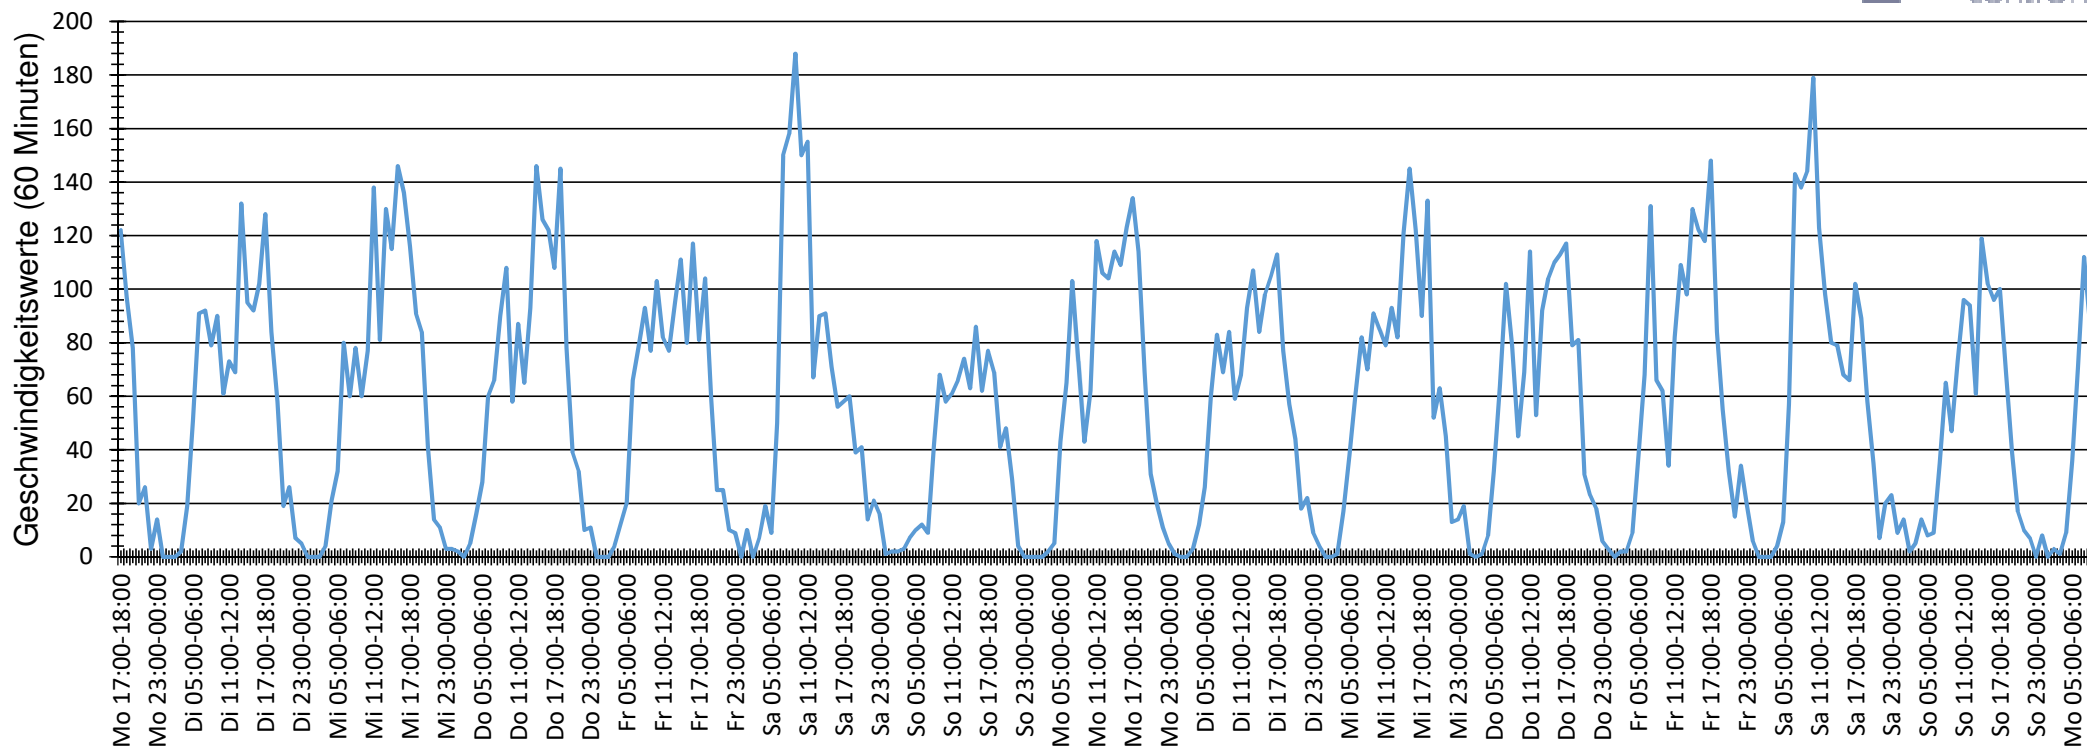

Verlauf Anzahl der Geschwindigkeitswerte

Auswertezeit Montag, 2. Mai 2022,17:00 - Montag, 16. Mai 2022,10:00						
Tempolimit	100 km/h	Werte	Fahrzeuge	Vd[km/h]	Vmax[km/h]	V85 [km/h]
Geschwindigkeitsübertretung	0,02 %	18549	3205	41	103	62
DTV	234					
DJV	85410					
Fahrtrichtung	Beide Richtungen					
Bearbeiter:						
Kommentar:						
Messort:	Schulstr. 96					
Ankommende Fahrzeuge Richtung:	Tannenstr.					
Abfahrende Fahrzeuge Richtung:	Zedernstr.					