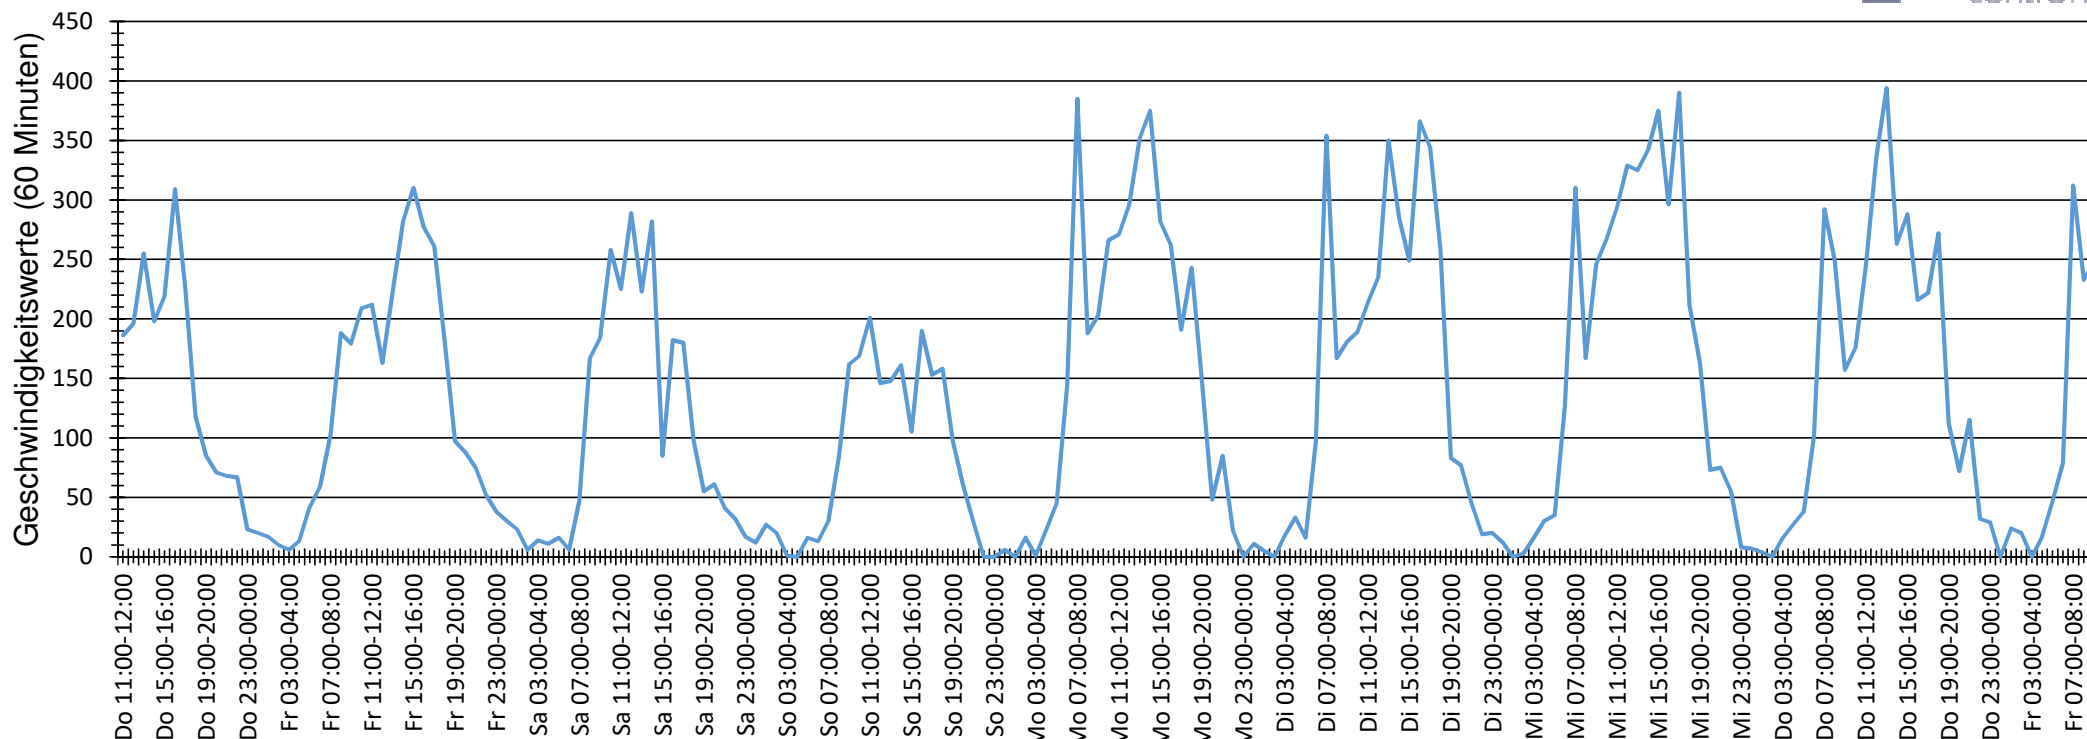

Verlauf Anzahl der Geschwindigkeitswerte

Auswertezeit Donnerstag, 13. Oktober 2022,11:00 - Freitag, 21. Oktober 2022,10:00						
Tempolimit	10 km/h	Werte	Fahrzeuge	Vd[km/h]	Vmax[km/h]	V85 [km/h]
Geschwindigkeitsübertretung	91,99 %	25897	1813	17	45	22
DTV	228					
DJV	83220					
Fahrtrichtung	Beide Richtungen					
Bearbeiter:						
Kommentar:						
Messort:	Schwalbenweg 12					
Ankommende Fahrzeuge Richtung:	Westfalenweg					
Abfahrende Fahrzeuge Richtung:	Teutoburger Str.					