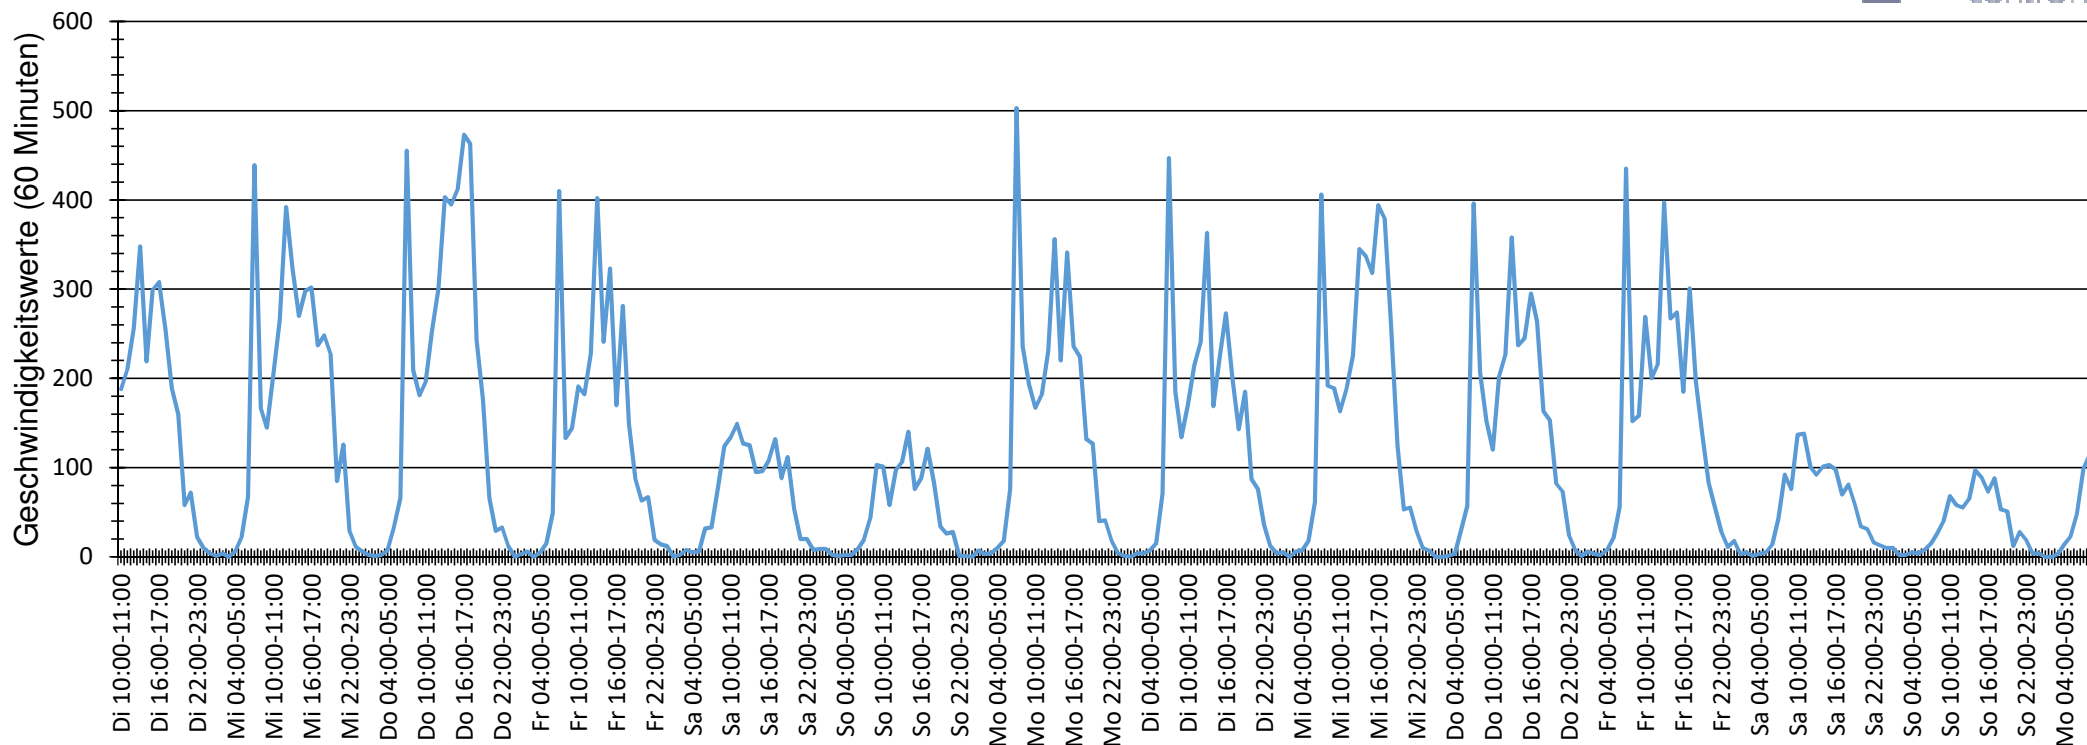

Verlauf Anzahl der Geschwindigkeitswerte

Auswertezeit Dienstag, 29. März 2022,10:00 - Montag, 11. April 2022,10:00					
Tempolimit	30 km/h	Werte	Fahrzeuge	Vd[km/h]	Vmax[km/h]
Geschwindigkeitsübertretung	28,83 %	36529	4034	26	63
DTV	310				V85 [km/h]
DJV	113150				33
Fahrtrichtung	Beide Richtungen				
Bearbeiter:					
Kommentar:					
Messort:	ST.-Anna-Str./ Schule				
Ankommende Fahrzeuge Richtung:	Zum Meierhof				
Abfahrende Fahrzeuge Richtung:	Gütersloher Str.				