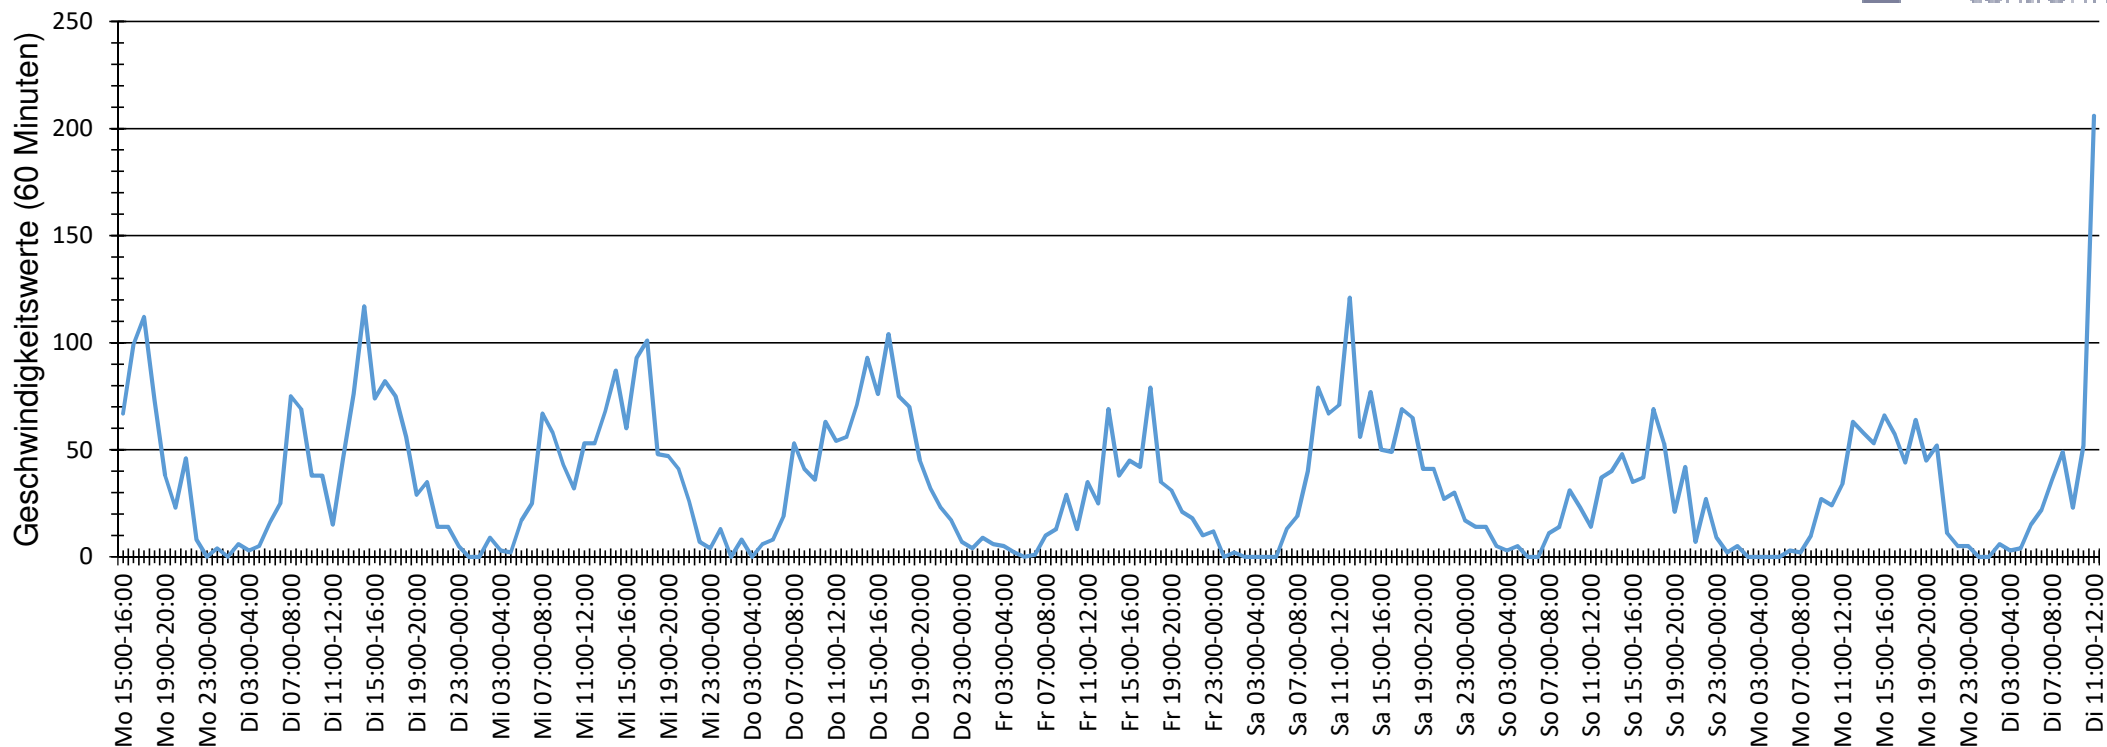

# Verlauf Anzahl der Geschwindigkeitswerte

<b>Auswertezeit</b> Montag, 11. April 2022,15:00 - Dienstag, 19. April 2022,12:00						
<b>Tempolimit</b>	30 km/h	<b>Werte</b>	<b>Fahrzeuge</b>	<b>Vd[km/h]</b>	<b>Vmax[km/h]</b>	<b>V85 [km/h]</b>
<b>Geschwindigkeitsübertretung</b>	24,61 %	6388	672	25	53	33
<b>DTV</b>	85					
<b>DJV</b>	31025					
<b>Fahrtrichtung</b>	Beide Richtungen					
<b>Bearbeiter:</b>						
<b>Kommentar:</b>						
<b>Messort:</b>	Strothheide					
<b>Ankommende Fahrzeuge Richtung:</b>	Westfalenweg					
<b>Abfahrende Fahrzeuge Richtung:</b>	Schlangenweg					