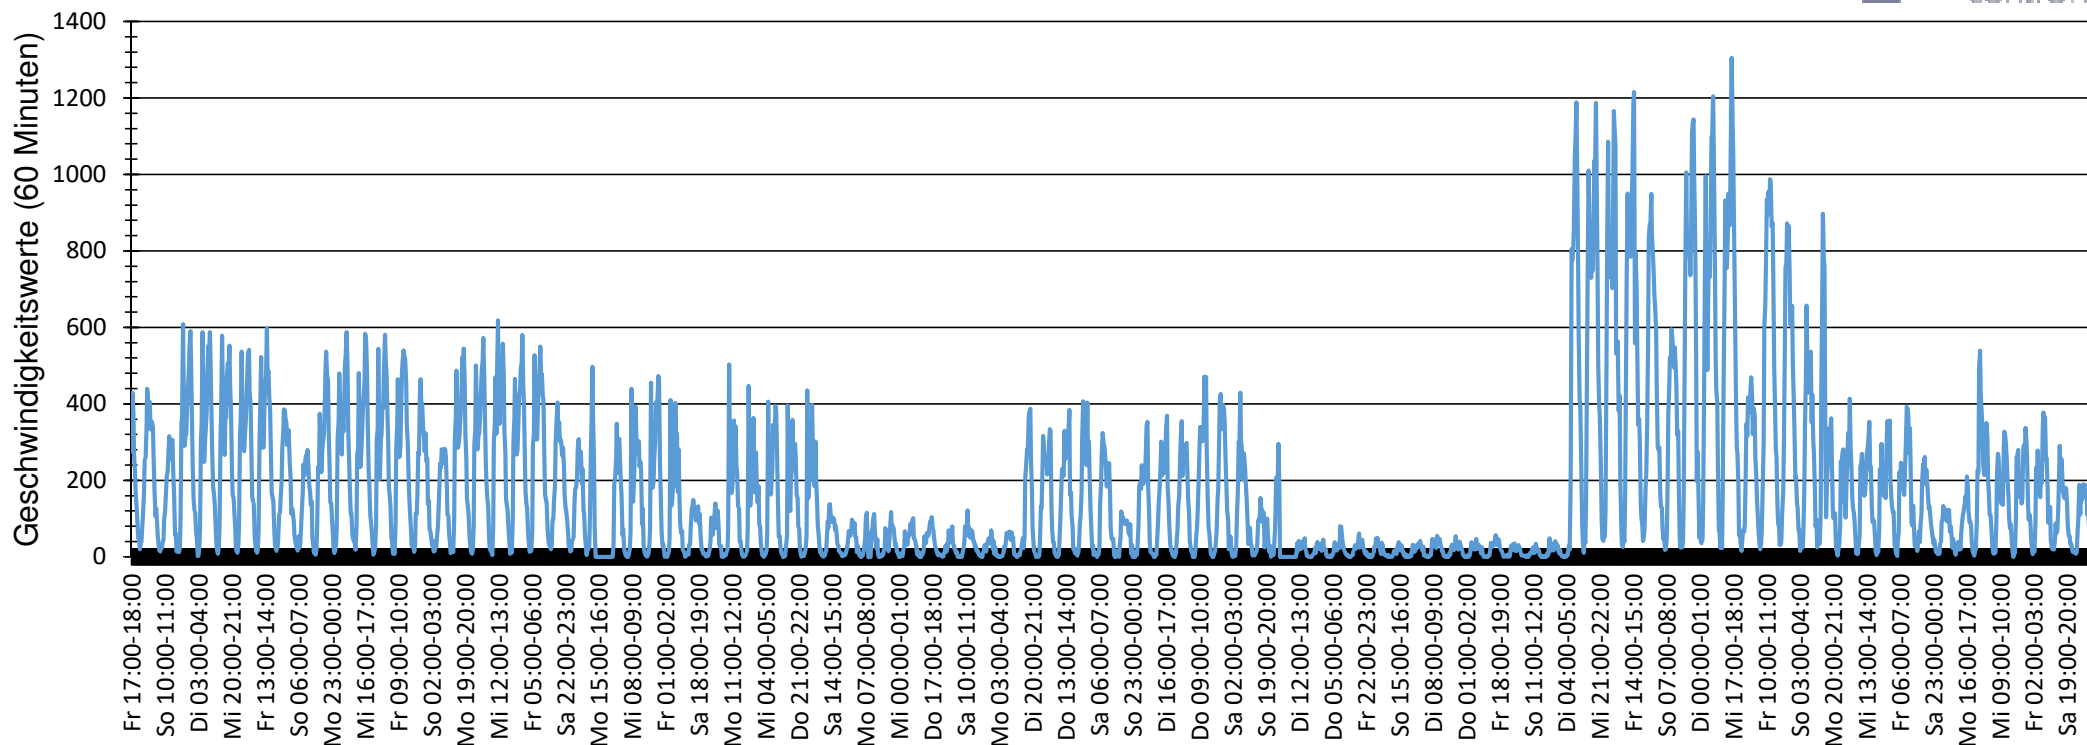

Verlauf Anzahl der Geschwindigkeitswerte

Auswertezeit Freitag, 4. März 2022,17:00 - Montag, 13. Juni 2022,11:00						
Tempolimit	50 km/h	Werte	Fahrzeuge	Vd[km/h]	Vmax[km/h]	V85 [km/h]
Geschwindigkeitsübertretung	24,75 %	425046	72877	41	133	54
DTV	723					
DJV	263895					
Fahrtrichtung	Beide Richtungen					
Bearbeiter:						
Kommentar:						
Messort:	Thaddäusstr. 113					
Ankommende Fahrzeuge Richtung:	Waldstr.					
Abfahrende Fahrzeuge Richtung:	Memelweg					