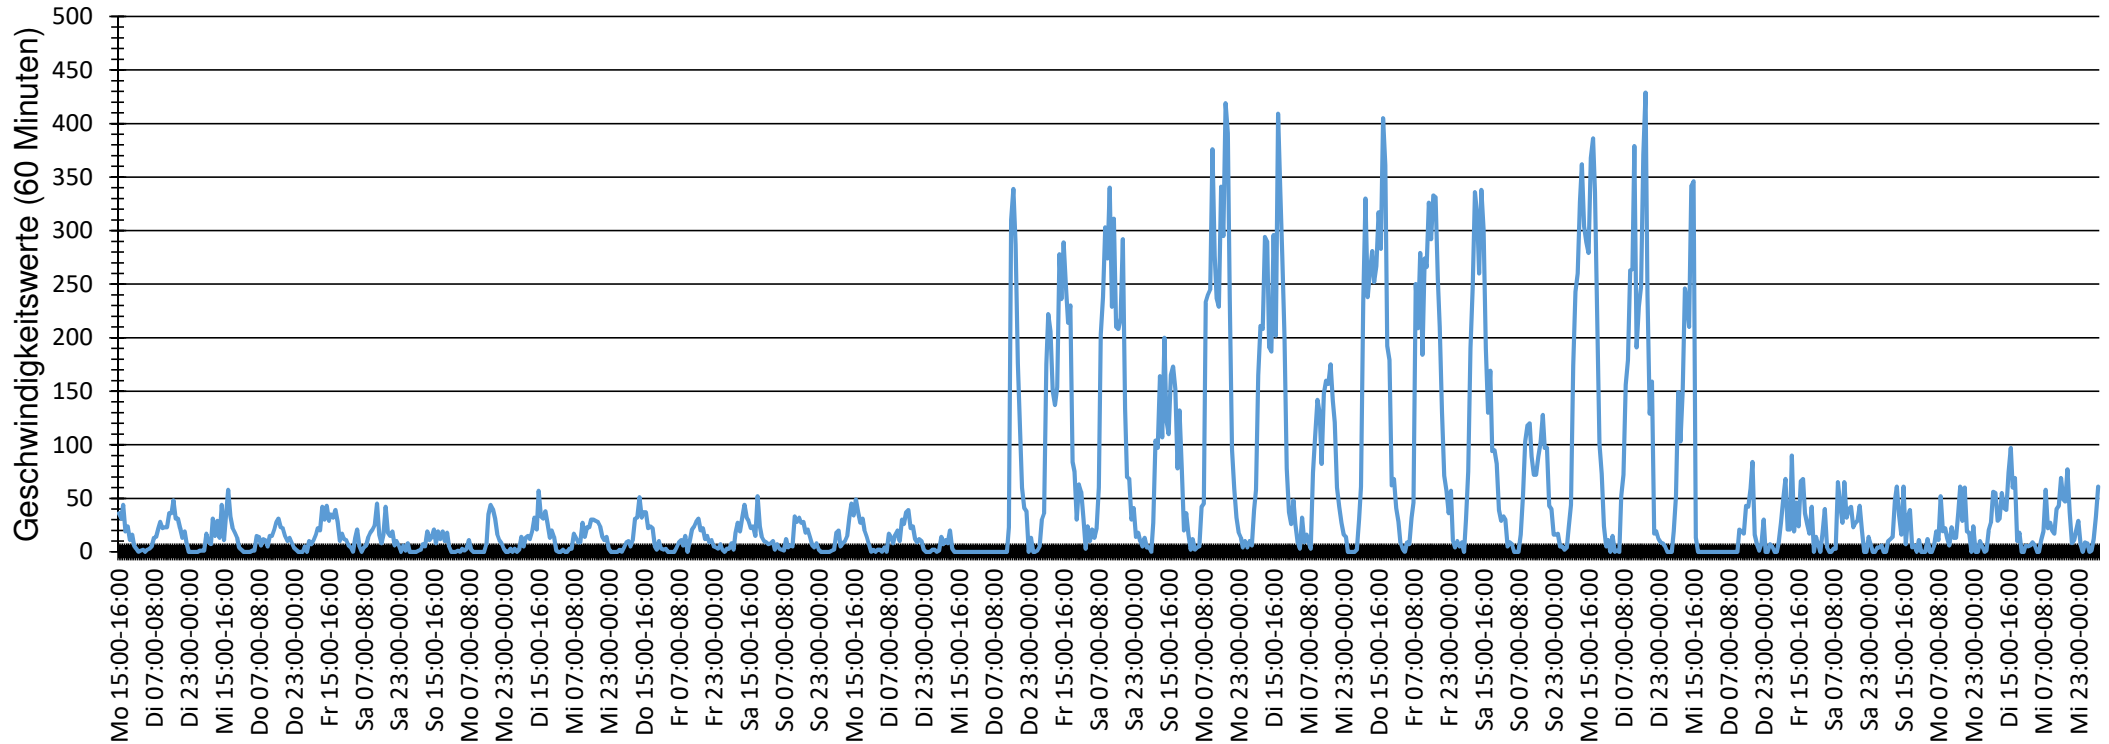

# Verlauf Anzahl der Geschwindigkeitswerte

<b>Auswertezeit</b> Montag, 9. Oktober 2023,15:00 - Donnerstag, 16. November 2023,09:00						
<b>Tempolimit</b>	10 km/h	<b>Werte</b>	<b>Fahrzeuge</b>	<b>Vd[km/h]</b>	<b>Vmax[km/h]</b>	<b>V85 [km/h]</b>
<b>Geschwindigkeitsübertretung</b>	98,05 %	48698	5732	28	84	35
<b>DTV</b>	152					
<b>DJV</b>	55480					
<b>Fahrtrichtung</b>	Ankommend					
<b>Bearbeiter:</b>						
<b>Kommentar:</b>						
<b>Messort:</b>	Varusweg 6					
<b>Ankommende Fahrzeuge Richtung:</b>	Schwalbenweg					
<b>Abfahrende Fahrzeuge Richtung:</b>	Eggeweg					