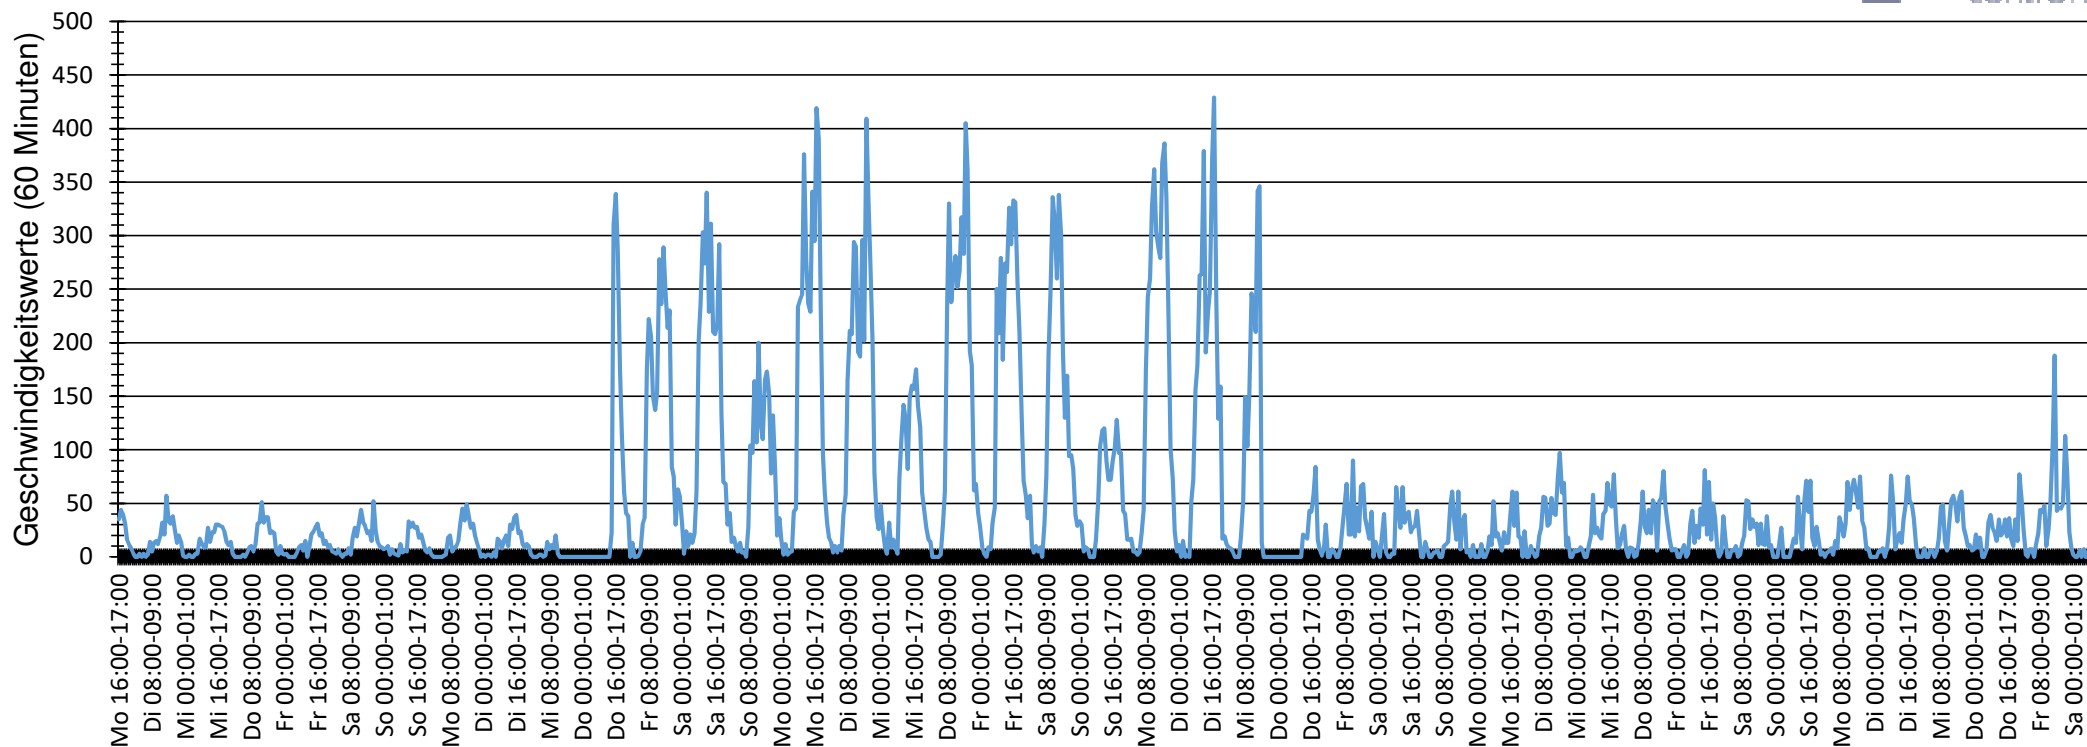

# Verlauf Anzahl der Geschwindigkeitswerte

<b>Auswertezeit</b> Montag, 16. Oktober 2023,16:00 - Samstag, 25. November 2023,13:00						
<b>Tempolimit</b>	10 km/h	<b>Werte</b>	<b>Fahrzeuge</b>	<b>Vd[km/h]</b>	<b>Vmax[km/h]</b>	<b>V85 [km/h]</b>
<b>Geschwindigkeitsübertretung</b>	98,35 %	51985	6012	27	84	35
<b>DTV</b>	151					
<b>DJV</b>	55115					
<b>Fahrtrichtung</b>	Ankommend					
<b>Bearbeiter:</b>						
<b>Kommentar:</b>						
<b>Messort:</b>	Varusweg 6,Teil 2					
<b>Ankommende Fahrzeuge Richtung:</b>	Schwalbenweg					
<b>Abfahrende Fahrzeuge Richtung:</b>	Eggeweg					