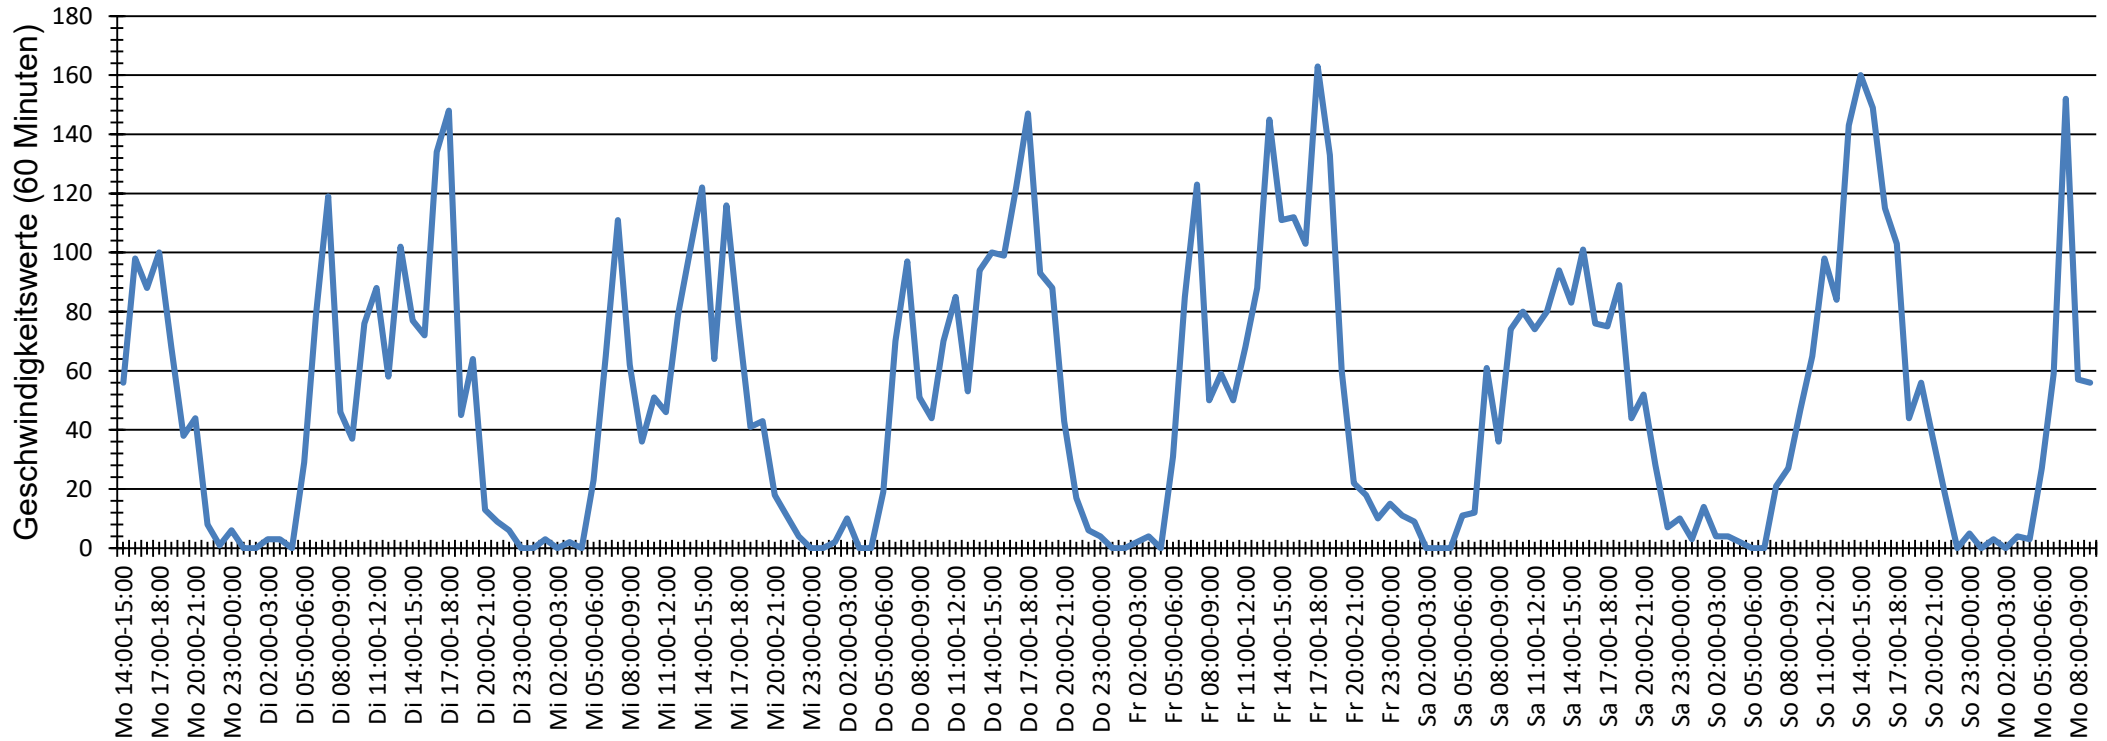

Verlauf Anzahl der Geschwindigkeitswerte

Auswertzeit Montag, 11. Mai 2020,14:00 - Montag, 18. Mai 2020,10:00						
Tempolimit	30 km/h	Werte	Fahrzeuge	Vd[km/h]	Vmax[km/h]	V85 [km/h]
Geschwindigkeitsübertretung	27,15 %	8222	854	25	53	34
DTV	125					
DJV	45625					
Fahrtrichtung	Beide Richtungen					
Bearbeiter:						
Kommentar:						
Messort:	Alter Postweg 5					
Ankommende Fahrzeuge Richtung:	Marienstr.					
Abfahrende Fahrzeuge Richtung:	Fürstenstr.					

Verlauf Mittlere und Maximale Geschwindigkeit

Auswertzeit	Montag, 11. Mai 2020,14:00 - Montag, 18. Mai 2020,10:00					
Tempolimit	30 km/h	Werte	Fahrzeuge	Vd[km/h]	Vmax[km/h]	V85 [km/h]
Geschwindigkeitsübertretung	27,15 %	8222	854	25	53	34
DTV	125					
DJV	45625					
Fahrtrichtung	Beide Richtungen					
Bearbeiter:						
Kommentar:						
Messort:	Alter Postweg 5					
Ankommende Fahrzeuge Richtung:	Marienstr.					
Abfahrende Fahrzeuge Richtung:	Fürstenstr.					