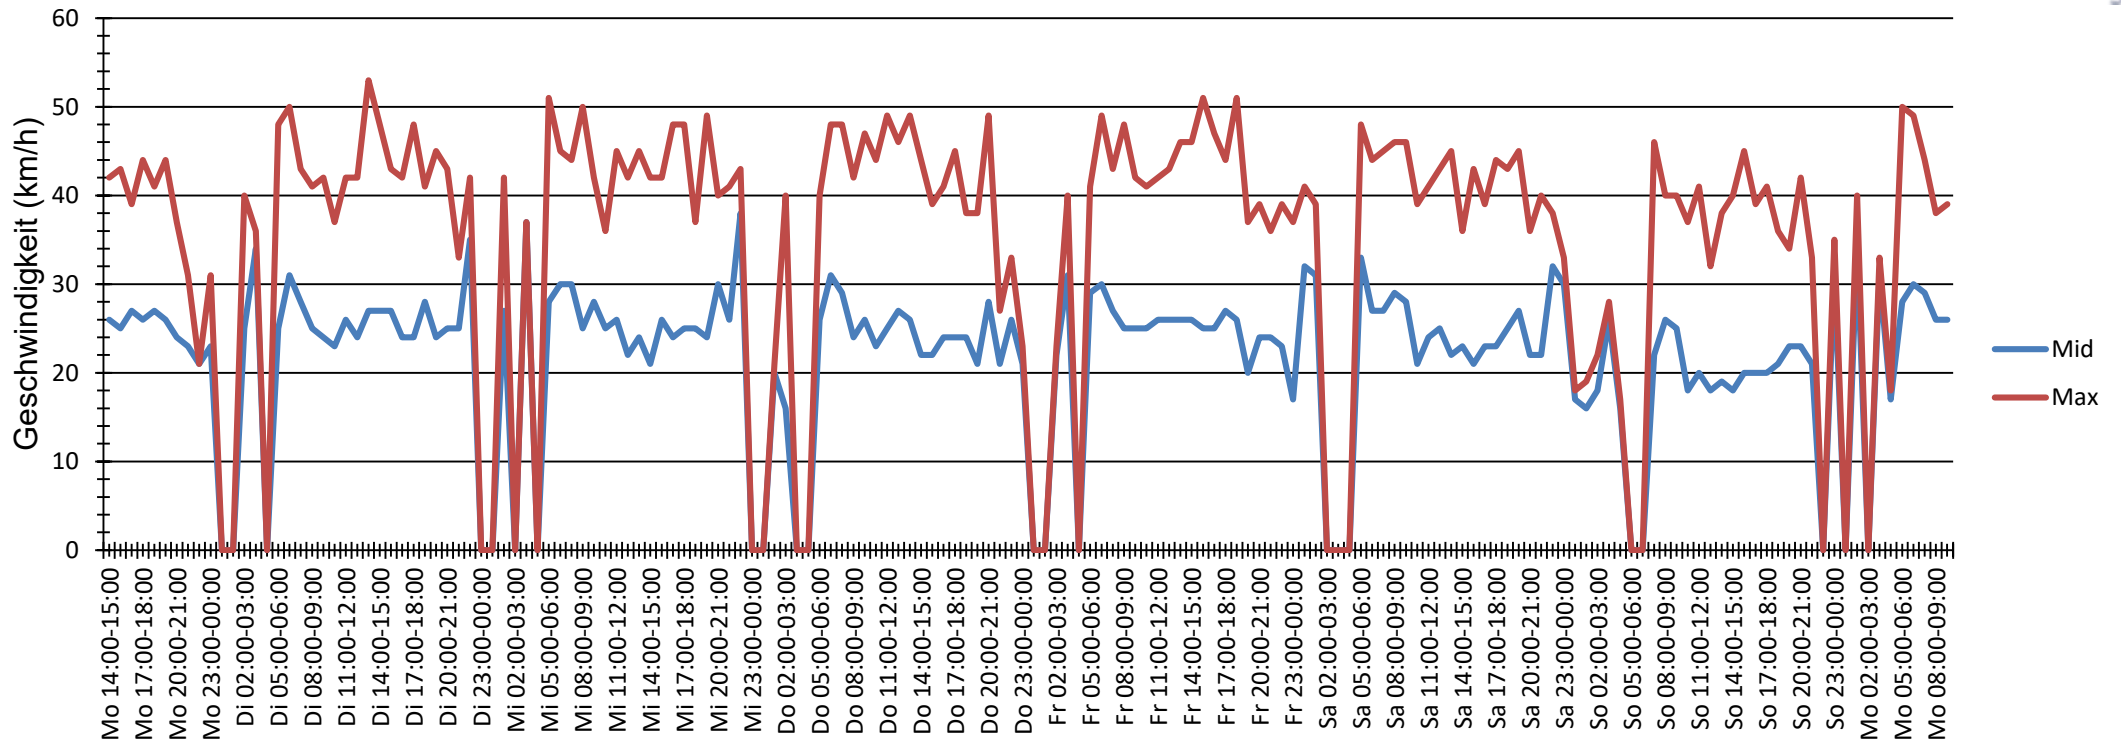

Verlauf Anzahl der Geschwindigkeitswerte

Auswertzeit Montag, 11. Mai 2020,14:00 - Montag, 18. Mai 2020,10:00						
Tempolimit	30 km/h	Werte	Fahrzeuge	Vd[km/h]	Vmax[km/h]	V85 [km/h]
Geschwindigkeitsübertretung	27,15 %	8222	854	25	53	34
DTV	125					
DJV	45625					
Fahrtrichtung	Beide Richtungen					
Bearbeiter:						
Kommentar:						
Messort:	Alter Postweg 5					
Ankommende Fahrzeuge Richtung:	Marienstr.					
Abfahrende Fahrzeuge Richtung:	Fürstenstr.					

Verlauf Mittlere und Maximale Geschwindigkeit

Auswertzeit	Montag, 11. Mai 2020,14:00 - Montag, 18. Mai 2020,10:00					
Tempolimit	30 km/h	Werte	Fahrzeuge	Vd[km/h]	Vmax[km/h]	V85 [km/h]
Geschwindigkeitsübertretung	27,15 %	8222	854	25	53	34
DTV	125					
DJV	45625					
Fahrtrichtung	Beide Richtungen					
Bearbeiter:						
Kommentar:						
Messort:	Alter Postweg 5					
Ankommende Fahrzeuge Richtung:	Marienstr.					
Abfahrende Fahrzeuge Richtung:	Fürstenstr.					