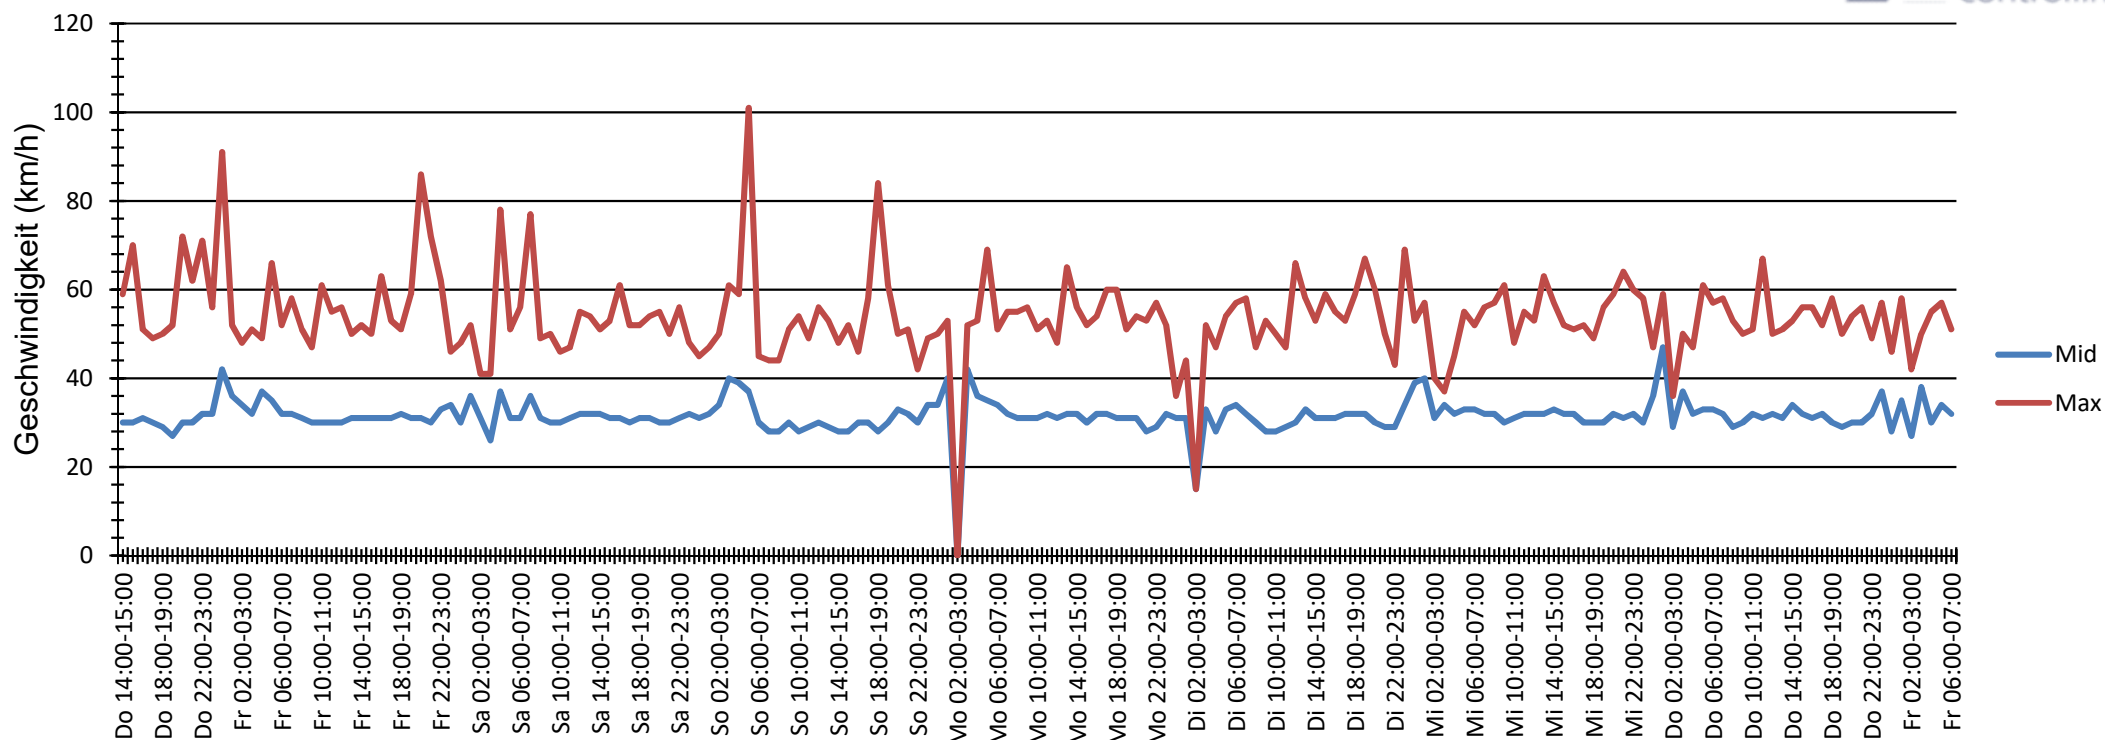

Verlauf Anzahl der Fahrzeuge

Auswertezeit Donnerstag, 19. Juli 2018,14:00 - Freitag, 27. Juli 2018,07:00						
Tempolimit	30 km/h	Werte	Fahrzeuge	Vd[km/h]	Vmax[km/h]	V85 [km/h]
Geschwindigkeitsübertretung	55,56 %	72626	9434	31	101	39
DTV	1224					
DJV	446760					
Fahrtrichtung	Beide Richtungen					
Bearbeiter:						
Kommentar:						
Messort:	Brummelweg 143					
Ankommende Fahrzeuge Richtung:	Königsberger Str.					
Abfahrende Fahrzeuge Richtung:	Thaddäusstr.					

Verlauf Mittlere und Maximale Geschwindigkeit

Auswertzeit Donnerstag, 19. Juli 2018,14:00 - Freitag, 27. Juli 2018,07:00						
Tempolimit	30 km/h	Werte	Fahrzeuge	Vd[km/h]	Vmax[km/h]	V85 [km/h]
Geschwindigkeitsübertretung	55,56 %	72626	9434	31	101	39
DTV	1224					
DJV	446760					
Fahrtrichtung	Beide Richtungen					
Bearbeiter:						
Kommentar:						
Messort:	Brummelweg 143					
Ankommende Fahrzeuge Richtung:	Königsberger Str.					
Abfahrende Fahrzeuge Richtung:	Thaddäusstr.					