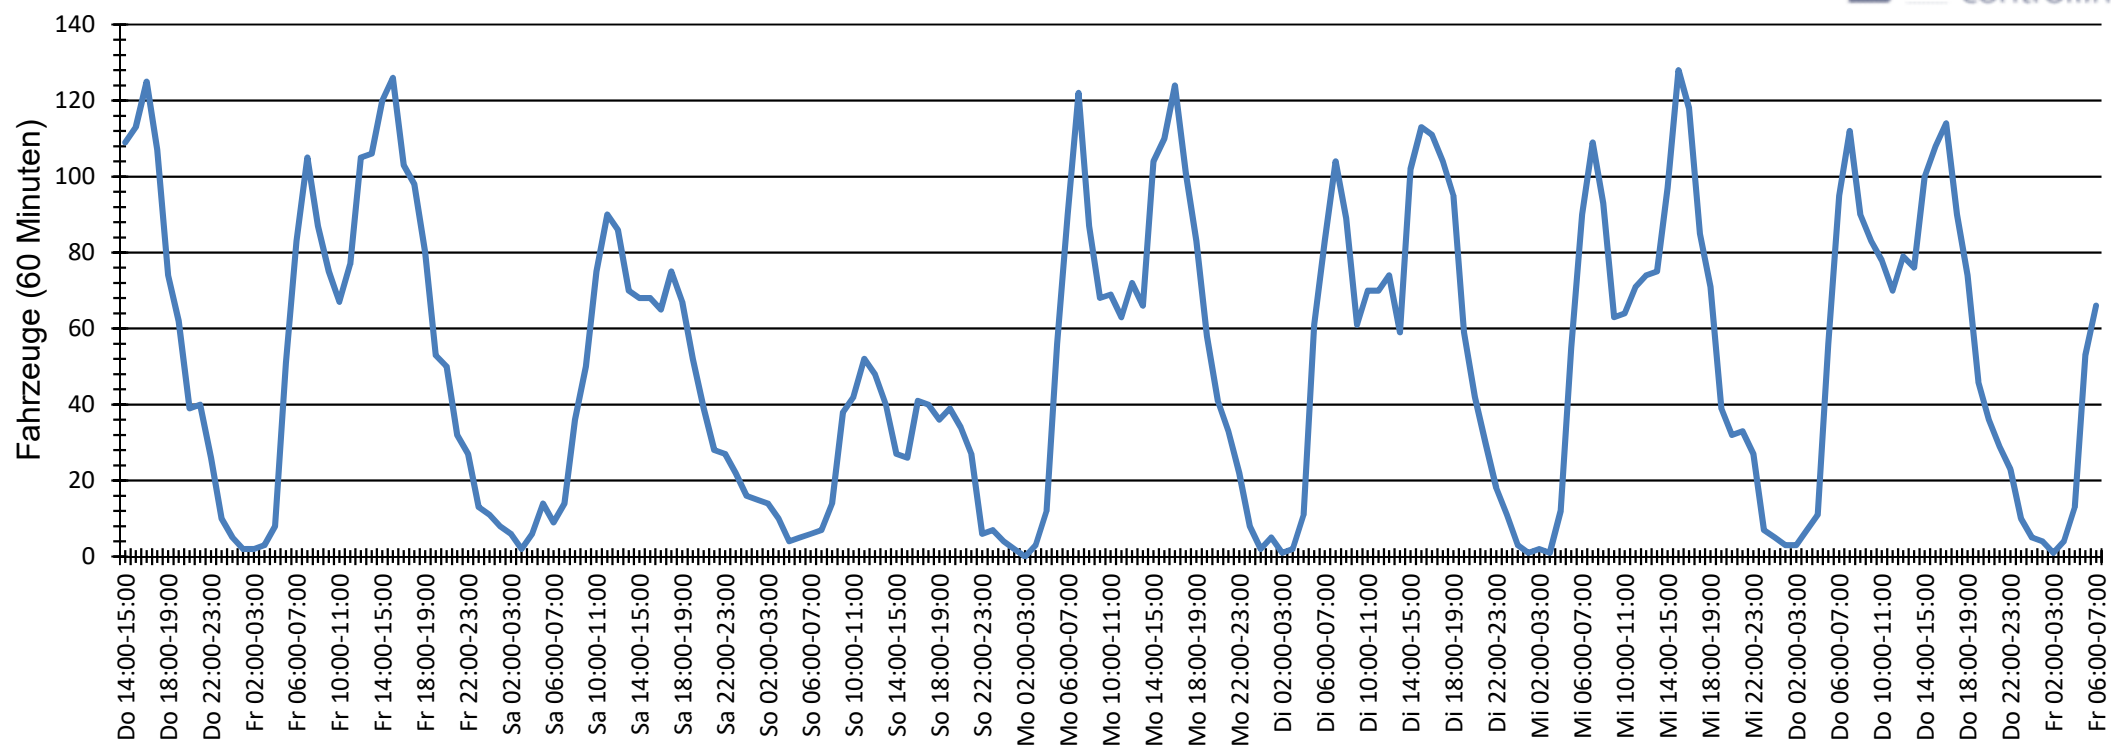

Verlauf Anzahl der Fahrzeuge

Auswertezeit Donnerstag, 19. Juli 2018,14:00 - Freitag, 27. Juli 2018,07:00						
Tempolimit	30 km/h	Werte	Fahrzeuge	Vd[km/h]	Vmax[km/h]	V85 [km/h]
Geschwindigkeitsübertretung	55,56 %	72626	9434	31	101	39
DTV	1224					
DJV	446760					
Fahrtrichtung	Beide Richtungen					
Bearbeiter:						
Kommentar:						
Messort:	Brummelweg 143					
Ankommende Fahrzeuge Richtung:	Königsberger Str.					
Abfahrende Fahrzeuge Richtung:	Thaddäusstr.					

Verlauf Mittlere und Maximale Geschwindigkeit

Auswertzeit Donnerstag, 19. Juli 2018,14:00 - Freitag, 27. Juli 2018,07:00						
Tempolimit	30 km/h	Werte	Fahrzeuge	Vd[km/h]	Vmax[km/h]	V85 [km/h]
Geschwindigkeitsübertretung	55,56 %	72626	9434	31	101	39
DTV	1224					
DJV	446760					
Fahrtrichtung	Beide Richtungen					
Bearbeiter:						
Kommentar:						
Messort:	Brummelweg 143					
Ankommende Fahrzeuge Richtung:	Königsberger Str.					
Abfahrende Fahrzeuge Richtung:	Thaddäusstr.					