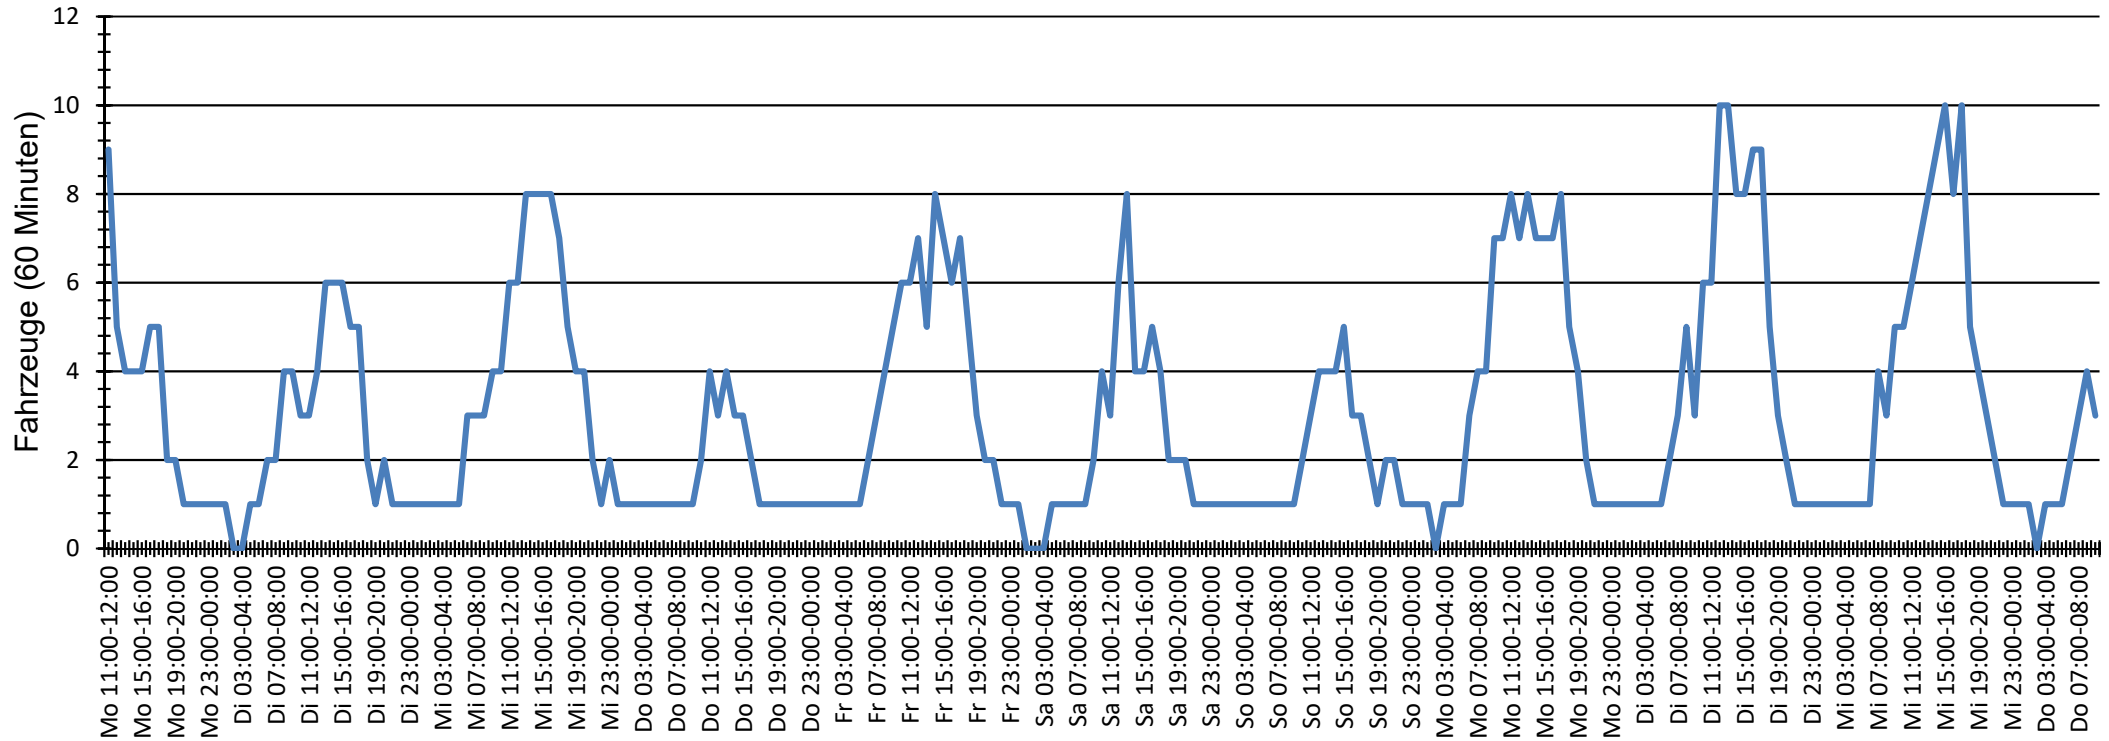

Verlauf Anzahl der Fahrzeuge

Auswertzeit Montag, 29. Oktober 2018,11:00 - Donnerstag, 8. November 2018,10:00						
Tempolimit	10 km/h	Werte	Fahrzeuge	Vd[km/h]	Vmax[km/h]	V85 [km/h]
Geschwindigkeitsübertretung	98,35 %	7577	733	22	58	28
DTV	74					
DJV	27010					
Fahrtrichtung	Beide Richtungen					
Bearbeiter:						
Kommentar:						
Messort:	Krokusweg 2-4					
Ankommende Fahrzeuge Richtung:	Tulpenweg					
Abfahrende Fahrzeuge Richtung:	Bergstr.					

Verlauf Mittlere und Maximale Geschwindigkeit

Auswertzeit	Montag, 29. Oktober 2018,11:00 - Donnerstag, 8. November 2018,10:00					
Tempolimit	10 km/h	Werte	Fahrzeuge	Vd[km/h]	Vmax[km/h]	V85 [km/h]
Geschwindigkeitsübertretung	98,35 %	7577	733	22	58	28
DTV	74					
DJV	27010					
Fahrtrichtung	Beide Richtungen					
Bearbeiter:						
Kommentar:						
Messort:	Krokusweg 2-4					
Ankommende Fahrzeuge Richtung:	Tulpenweg					
Abfahrende Fahrzeuge Richtung:	Bergstr.					