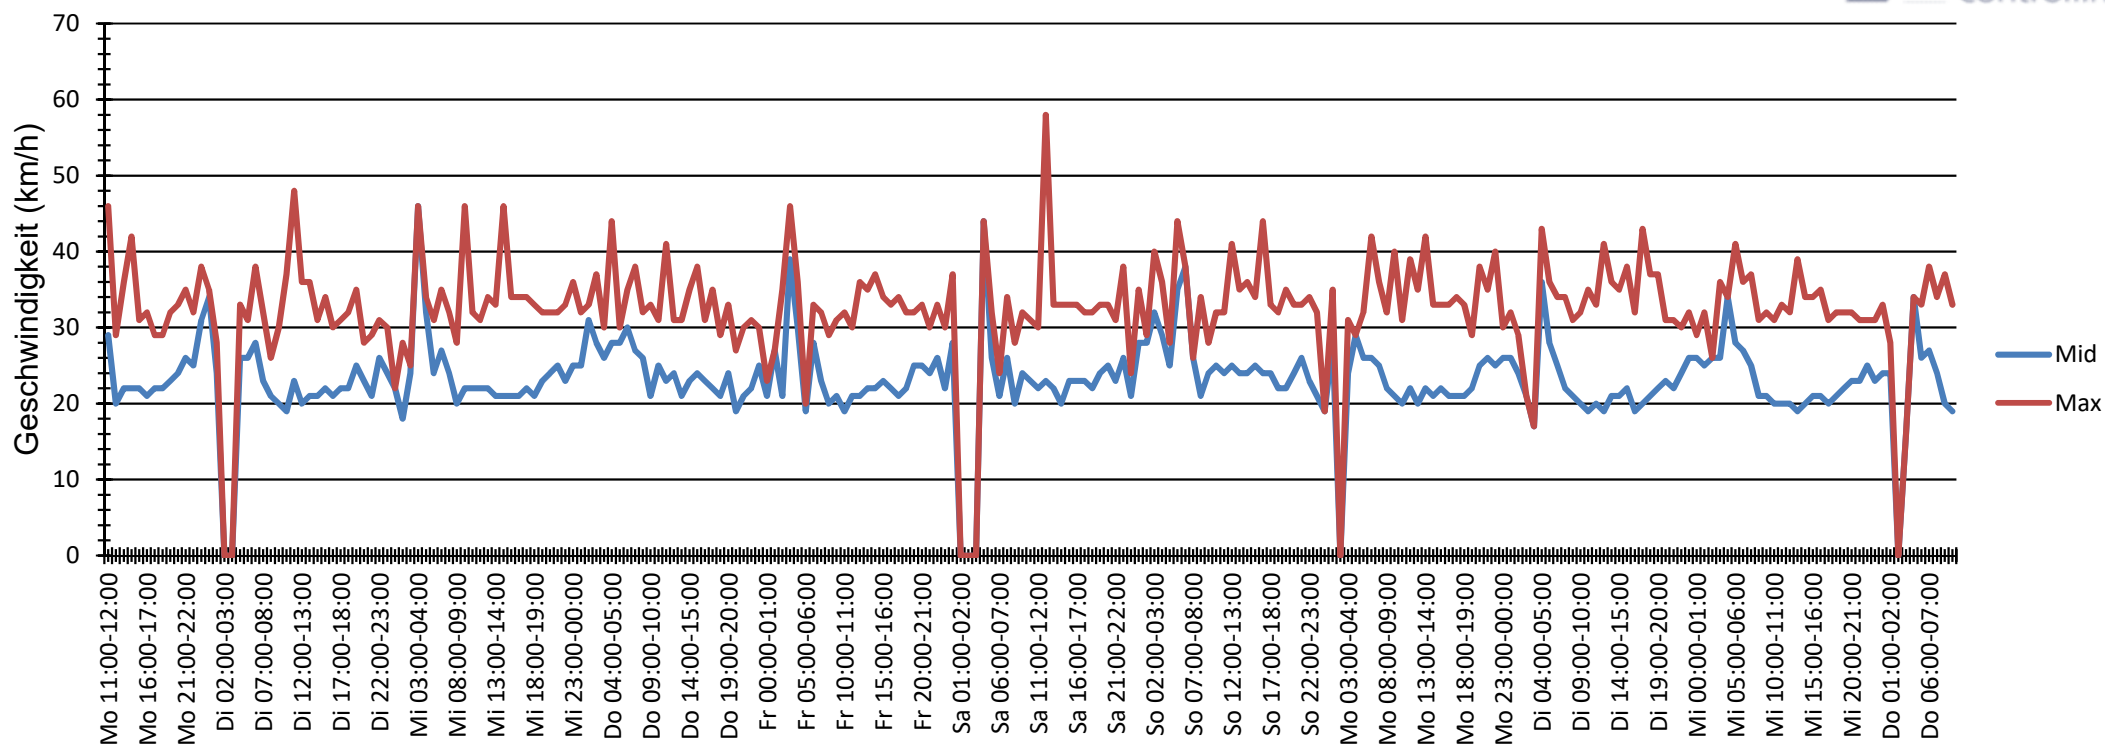

Verlauf Anzahl der Fahrzeuge

Auswertzeit Montag, 29. Oktober 2018,11:00 - Donnerstag, 8. November 2018,10:00						
Tempolimit	10 km/h	Werte	Fahrzeuge	Vd[km/h]	Vmax[km/h]	V85 [km/h]
Geschwindigkeitsübertretung	98,35 %	7577	733	22	58	28
DTV	74					
DJV	27010					
Fahrtrichtung	Beide Richtungen					
Bearbeiter:						
Kommentar:						
Messort:	Krokusweg 2-4					
Ankommende Fahrzeuge Richtung:	Tulpenweg					
Abfahrende Fahrzeuge Richtung:	Bergstr.					

Verlauf Mittlere und Maximale Geschwindigkeit

Auswertzeit	Montag, 29. Oktober 2018,11:00 - Donnerstag, 8. November 2018,10:00					
Tempolimit	10 km/h	Werte	Fahrzeuge	Vd[km/h]	Vmax[km/h]	V85 [km/h]
Geschwindigkeitsübertretung	98,35 %	7577	733	22	58	28
DTV	74					
DJV	27010					
Fahrtrichtung	Beide Richtungen					
Bearbeiter:						
Kommentar:						
Messort:	Krokusweg 2-4					
Ankommende Fahrzeuge Richtung:	Tulpenweg					
Abfahrende Fahrzeuge Richtung:	Bergstr.					