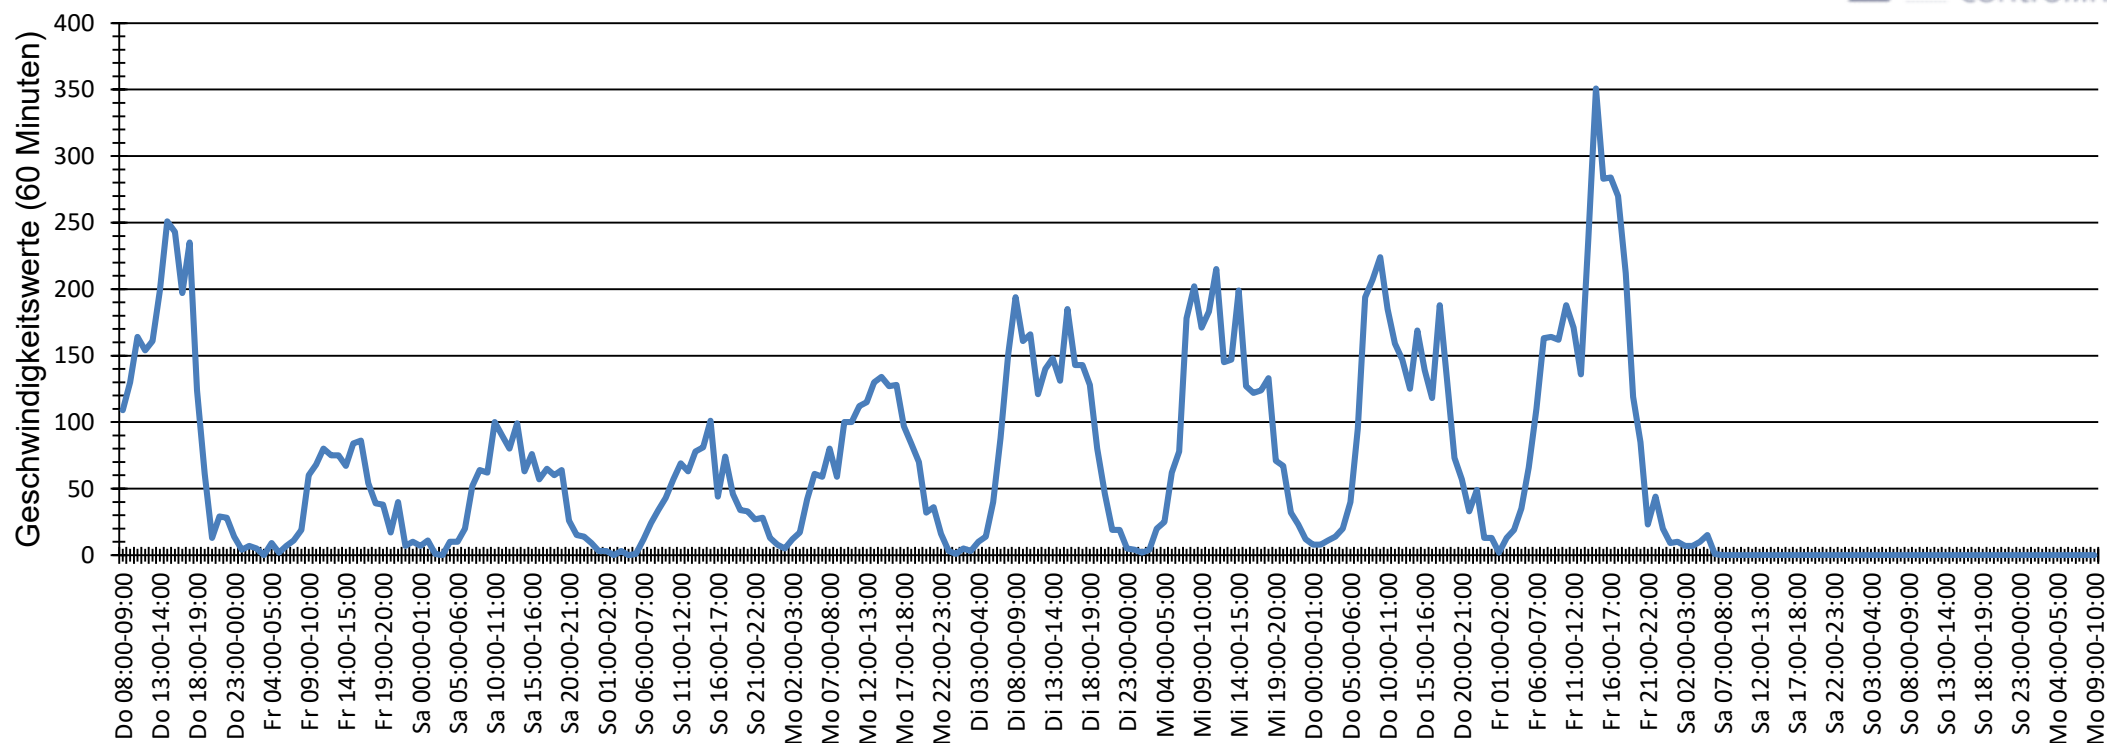

# Verlauf Anzahl der Geschwindigkeitswerte

<b>Auswertzeit</b> Donnerstag, 30. April 2020,08:00 - Montag, 11. Mai 2020,10:00						
<b>Tempolimit</b>	30 km/h	<b>Werte</b>	<b>Fahrzeuge</b>	<b>Vd[km/h]</b>	<b>Vmax[km/h]</b>	<b>V85 [km/h]</b>
<b>Geschwindigkeitsübertretung</b>	40,42 %	16652	2020	29	79	40
<b>DTV</b>	182					
<b>DJV</b>	66430					
<b>Fahrtrichtung</b>	Beide Richtungen					
<b>Bearbeiter:</b>						
<b>Kommentar:</b>						
<b>Messort:</b>	Marienstr. 9					
<b>Ankommende Fahrzeuge Richtung:</b>	Alter Postweg					
<b>Abfahrende Fahrzeuge Richtung:</b>	Paderborner Str.					

## Verlauf Mittlere und Maximale Geschwindigkeit

<b>Auswertzeit</b> Donnerstag, 30. April 2020,08:00 - Montag, 11. Mai 2020,10:00						
<b>Tempolimit</b>	30 km/h	<b>Werte</b>	<b>Fahrzeuge</b>	<b>Vd[km/h]</b>	<b>Vmax[km/h]</b>	<b>V85 [km/h]</b>
<b>Geschwindigkeitsübertretung</b>	40,42 %	16652	2020	29	79	40
<b>DTV</b>	182					
<b>DJV</b>	66430					
<b>Fahrtrichtung</b>	Beide Richtungen					
<b>Bearbeiter:</b>						
<b>Kommentar:</b>						
<b>Messort:</b>	Marienstr. 9					
<b>Ankommende Fahrzeuge Richtung:</b>	Alter Postweg					
<b>Abfahrende Fahrzeuge Richtung:</b>	Paderborner Str.					