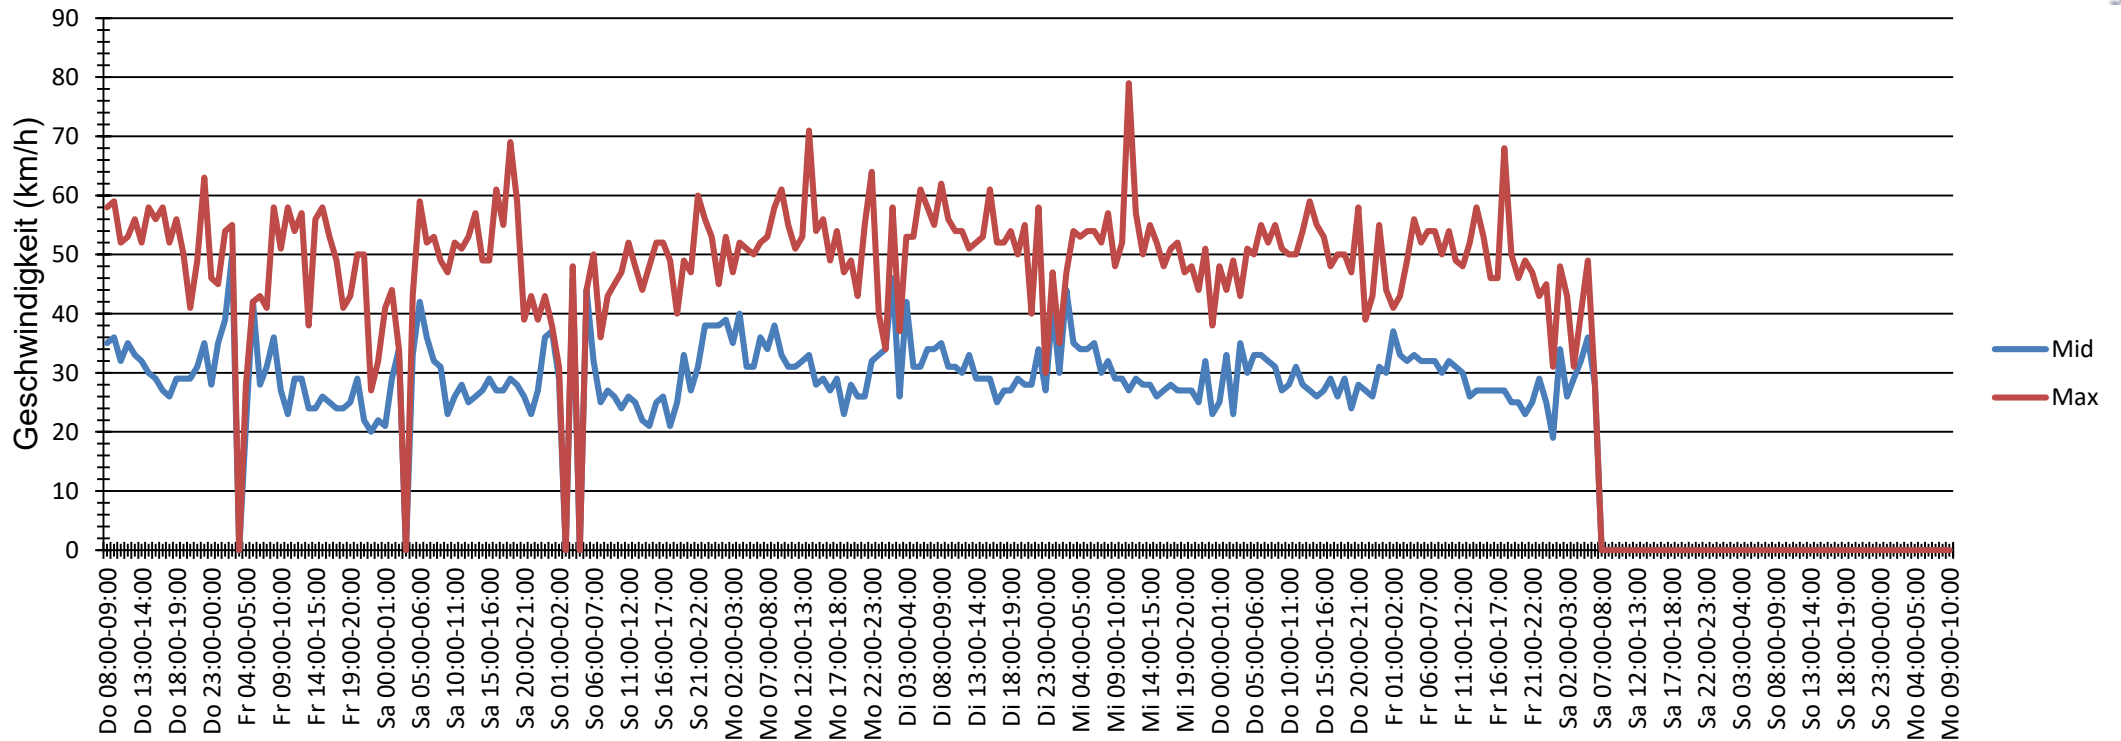

# Verlauf Anzahl der Geschwindigkeitswerte

<b>Auswertzeit</b> Donnerstag, 30. April 2020,08:00 - Montag, 11. Mai 2020,10:00						
<b>Tempolimit</b>	30 km/h	<b>Werte</b>	<b>Fahrzeuge</b>	<b>Vd[km/h]</b>	<b>Vmax[km/h]</b>	<b>V85 [km/h]</b>
<b>Geschwindigkeitsübertretung</b>	40,42 %	16652	2020	29	79	40
<b>DTV</b>	182					
<b>DJV</b>	66430					
<b>Fahrtrichtung</b>	Beide Richtungen					
<b>Bearbeiter:</b>						
<b>Kommentar:</b>						
<b>Messort:</b>	Marienstr. 9					
<b>Ankommende Fahrzeuge Richtung:</b>	Alter Postweg					
<b>Abfahrende Fahrzeuge Richtung:</b>	Paderborner Str.					

## Verlauf Mittlere und Maximale Geschwindigkeit

<b>Auswertzeit</b> Donnerstag, 30. April 2020,08:00 - Montag, 11. Mai 2020,10:00						
<b>Tempolimit</b>	30 km/h	<b>Werte</b>	<b>Fahrzeuge</b>	<b>Vd[km/h]</b>	<b>Vmax[km/h]</b>	<b>V85 [km/h]</b>
<b>Geschwindigkeitsübertretung</b>	40,42 %	16652	2020	29	79	40
<b>DTV</b>	182					
<b>DJV</b>	66430					
<b>Fahrtrichtung</b>	Beide Richtungen					
<b>Bearbeiter:</b>						
<b>Kommentar:</b>						
<b>Messort:</b>	Marienstr. 9					
<b>Ankommende Fahrzeuge Richtung:</b>	Alter Postweg					
<b>Abfahrende Fahrzeuge Richtung:</b>	Paderborner Str.					