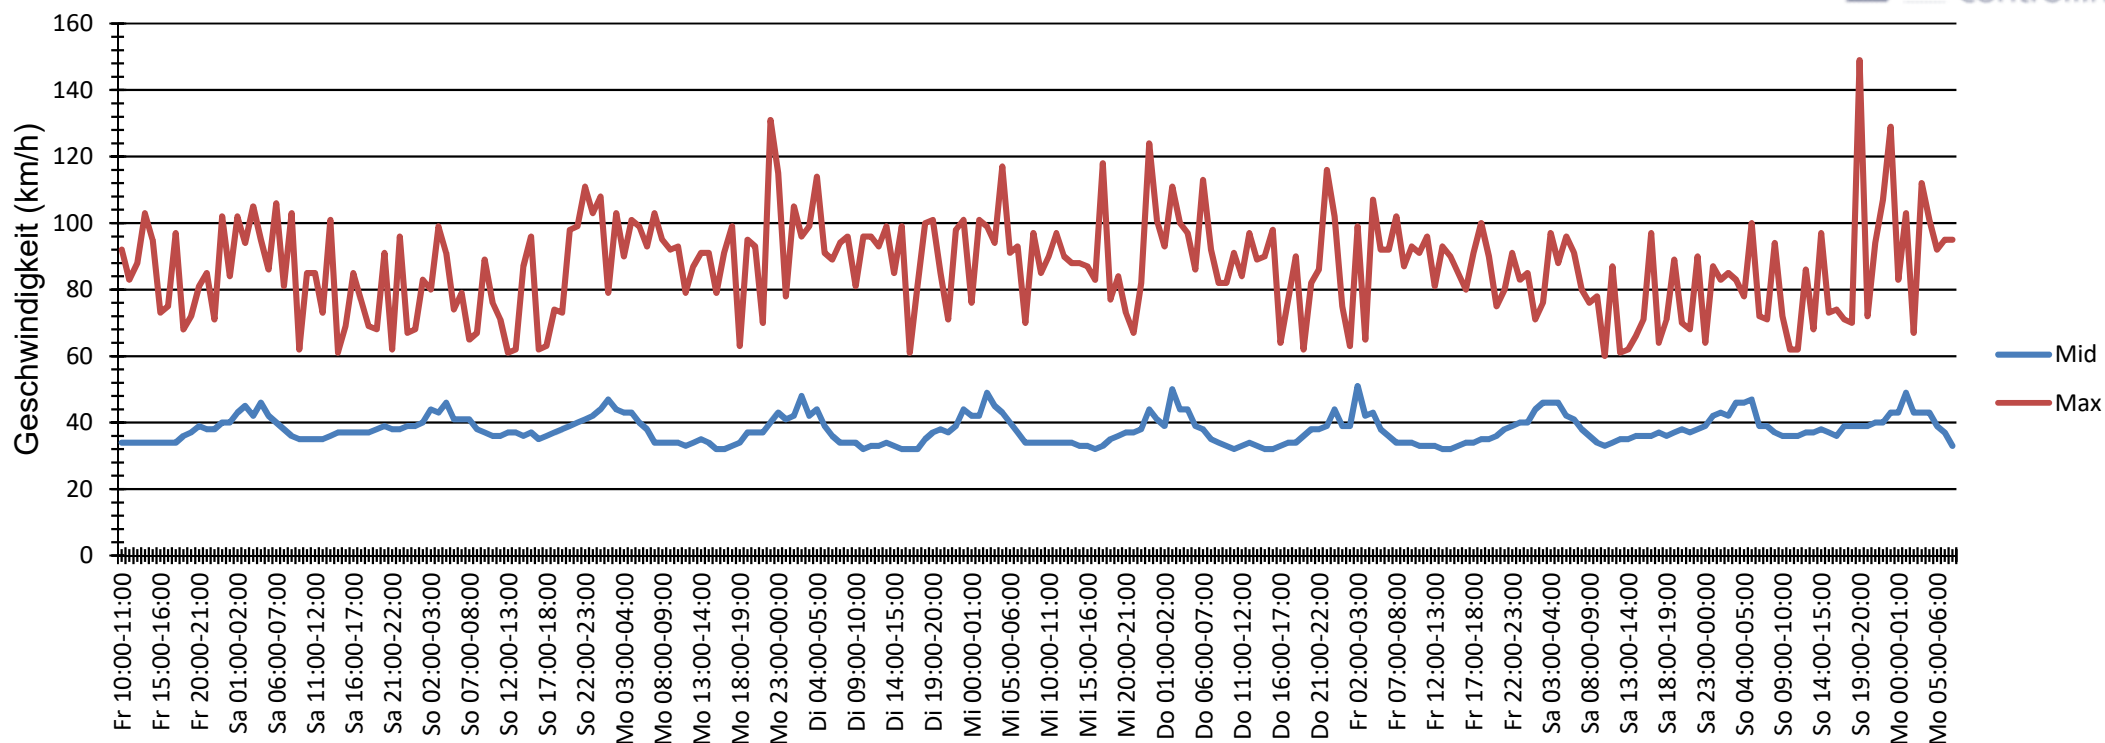

Verlauf Anzahl der Fahrzeuge

Auswertezeit	Freitag, 8. Juni 2018,10:00 - Montag, 18. Juni 2018,08:00					
Tempolimit	30 km/h	Werte	Fahrzeuge	Vd[km/h]	Vmax[km/h]	V85 [km/h]
Geschwindigkeitsübertretung	70,71 %	259728	38848	36	149	45
DTV	3917					
DJV	1429705					
Fahrtrichtung	Beide Richtungen					
Bearbeiter:						
Kommentar:						
Messort:	Paderborner Str. 40					
Ankommende Fahrzeuge Richtung:	Schützenhalle					
Abfahrende Fahrzeuge Richtung:	Rathaus					

Verlauf Mittlere und Maximale Geschwindigkeit

Auswertezeit	Freitag, 8. Juni 2018,10:00 - Montag, 18. Juni 2018,08:00					
Tempolimit	30 km/h	Werte	Fahrzeuge	Vd[km/h]	Vmax[km/h]	V85 [km/h]
Geschwindigkeitsübertretung	70,71 %	259728	38848	36	149	45
DTV	3917					
DJV	1429705					
Fahrtrichtung	Beide Richtungen					
Bearbeiter:						
Kommentar:						
Messort:	Paderborner Str. 40					
Ankommende Fahrzeuge Richtung:	Schützenhalle					
Abfahrende Fahrzeuge Richtung:	Rathaus					