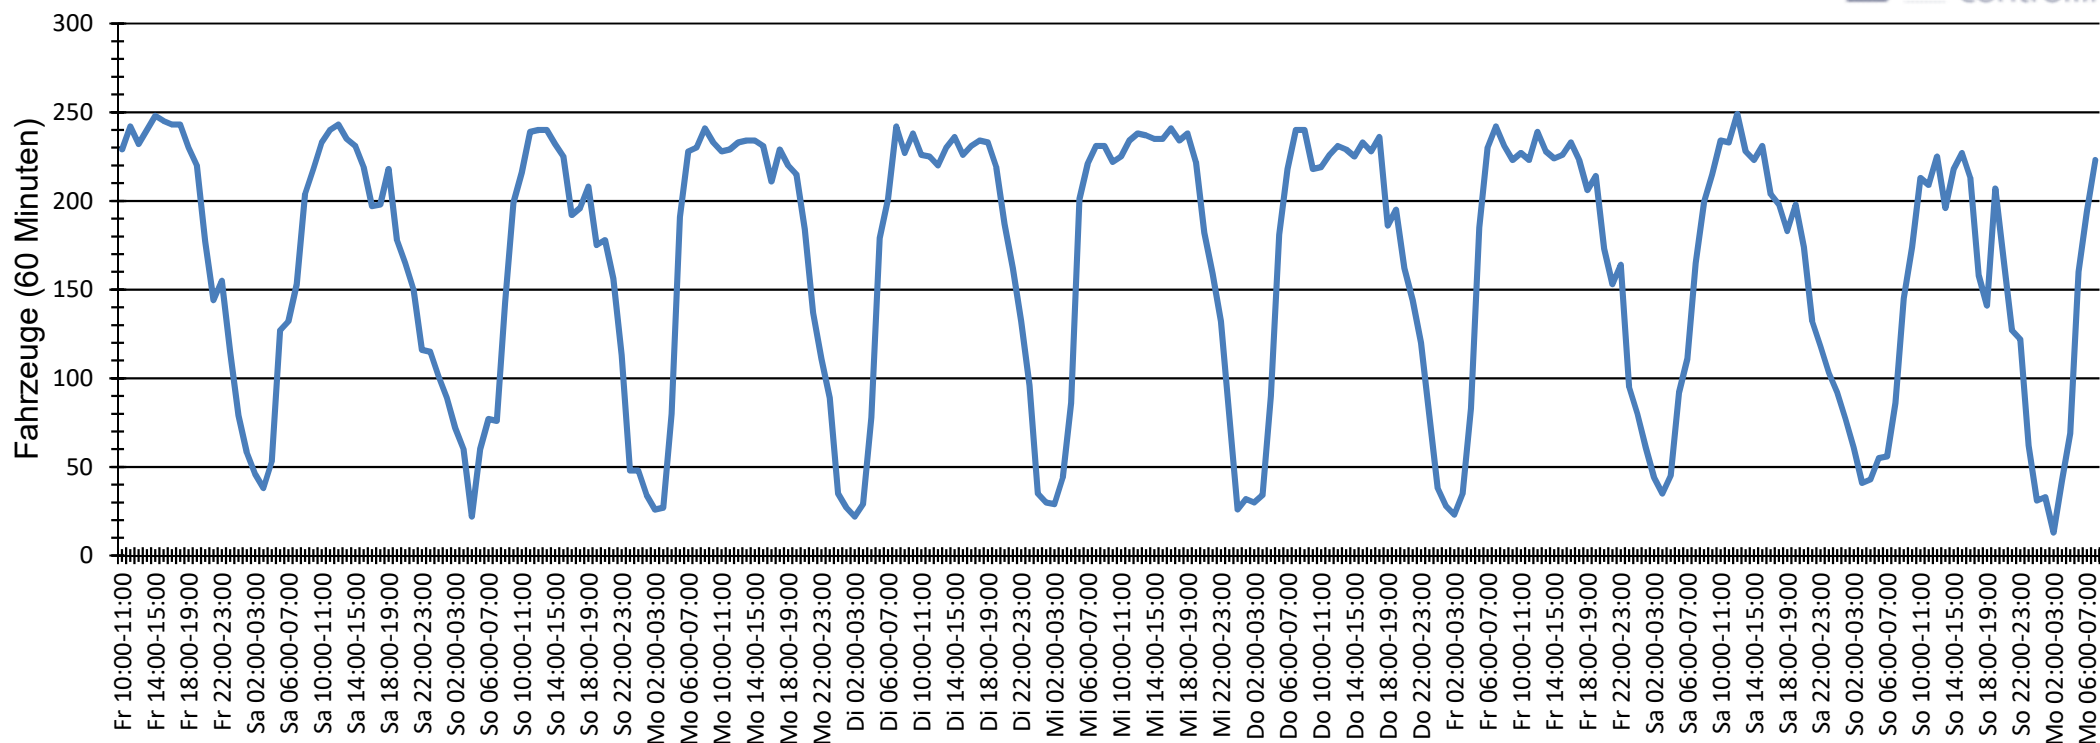

Verlauf Anzahl der Fahrzeuge

Auswertezeit	Freitag, 8. Juni 2018,10:00 - Montag, 18. Juni 2018,08:00					
Tempolimit	30 km/h	Werte	Fahrzeuge	Vd[km/h]	Vmax[km/h]	V85 [km/h]
Geschwindigkeitsübertretung	70,71 %	259728	38848	36	149	45
DTV	3917					
DJV	1429705					
Fahrtrichtung	Beide Richtungen					
Bearbeiter:						
Kommentar:						
Messort:	Paderborner Str. 40					
Ankommende Fahrzeuge Richtung:	Schützenhalle					
Abfahrende Fahrzeuge Richtung:	Rathaus					

Verlauf Mittlere und Maximale Geschwindigkeit

Auswertezeit	Freitag, 8. Juni 2018,10:00 - Montag, 18. Juni 2018,08:00					
Tempolimit	30 km/h	Werte	Fahrzeuge	Vd[km/h]	Vmax[km/h]	V85 [km/h]
Geschwindigkeitsübertretung	70,71 %	259728	38848	36	149	45
DTV	3917					
DJV	1429705					
Fahrtrichtung	Beide Richtungen					
Bearbeiter:						
Kommentar:						
Messort:	Paderborner Str. 40					
Ankommende Fahrzeuge Richtung:	Schützenhalle					
Abfahrende Fahrzeuge Richtung:	Rathaus					