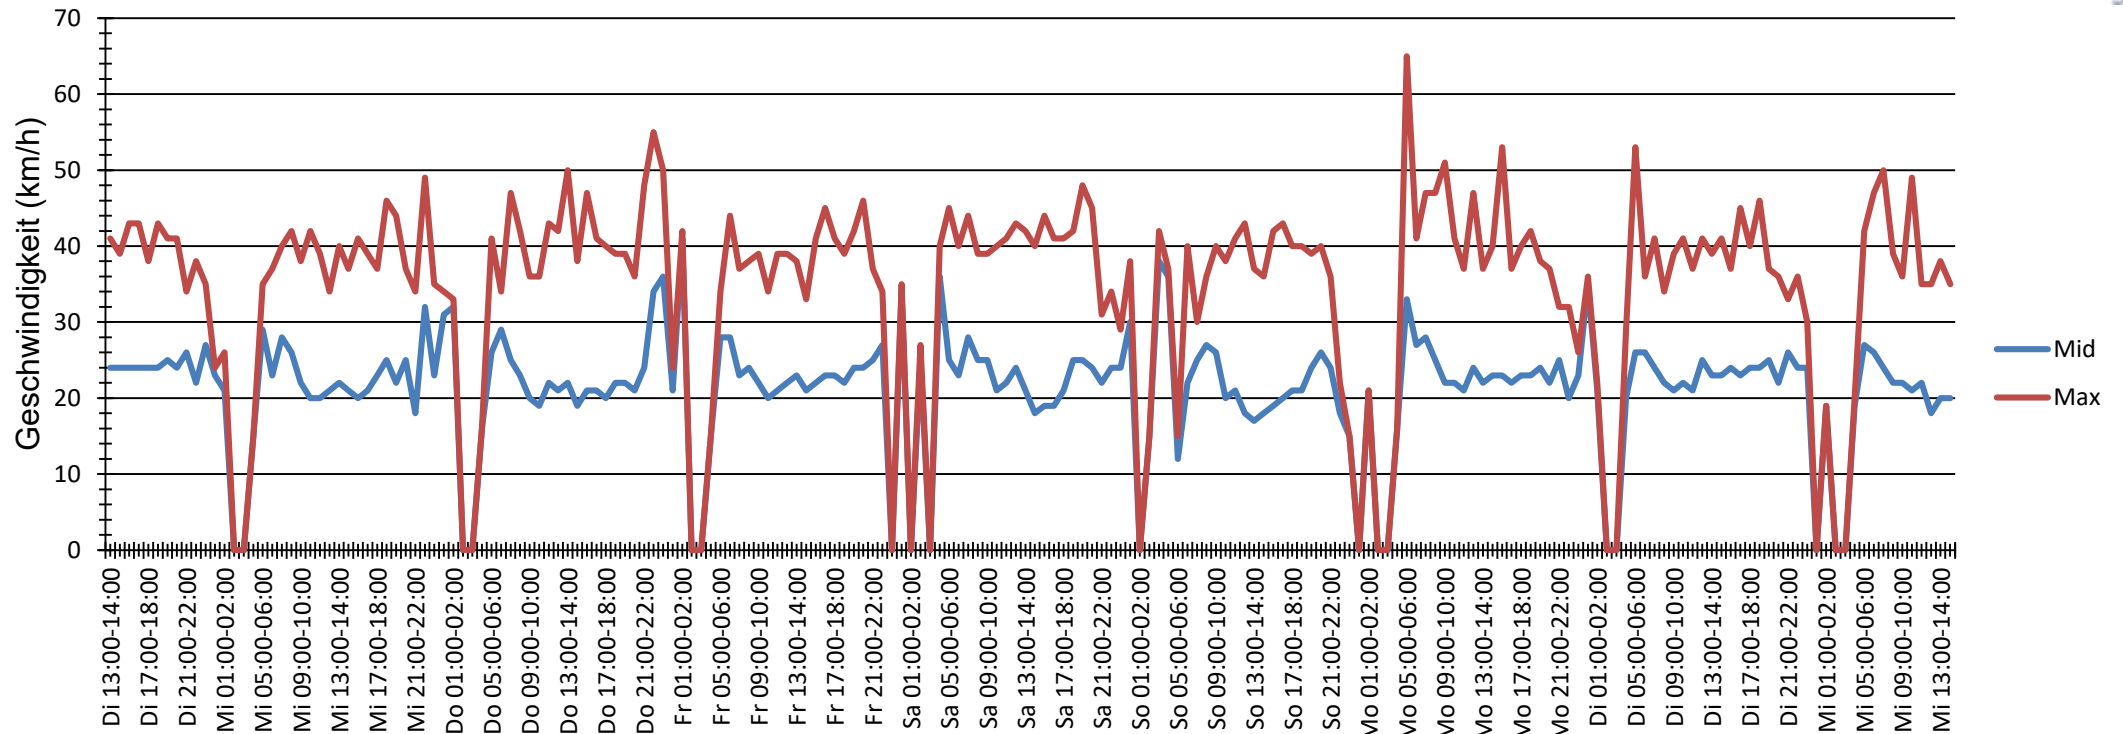

Verlauf Anzahl der Geschwindigkeitswerte

Auswertzeit Dienstag, 14. April 2020,13:00 - Mittwoch, 22. April 2020,15:00						
Tempolimit	30 km/h	Werte	Fahrzeuge	Vd[km/h]	Vmax[km/h]	V85 [km/h]
Geschwindigkeitsübertretung	12,50 %	25368	2338	22	65	30
DTV	289					
DJV	105485					
Fahrtrichtung	Beide Richtungen					
Bearbeiter:						
Kommentar:						
Messort:	Sender Str. 19					
Ankommende Fahrzeuge Richtung:	Hauptstr.					
Abfahrende Fahrzeuge Richtung:	Poststr.					

Verlauf Mittlere und Maximale Geschwindigkeit

Auswertzeit	Dienstag, 14. April 2020,13:00 - Mittwoch, 22. April 2020,15:00					
Tempolimit	30 km/h	Werte	Fahrzeuge	Vd[km/h]	Vmax[km/h]	V85 [km/h]
Geschwindigkeitsübertretung	12,50 %	25368	2338	22	65	30
DTV	289					
DJV	105485					
Fahrtrichtung	Beide Richtungen					
Bearbeiter:						
Kommentar:						
Messort:	Sender Str. 19					
Ankommende Fahrzeuge Richtung:	Hauptstr.					
Abfahrende Fahrzeuge Richtung:	Poststr.					