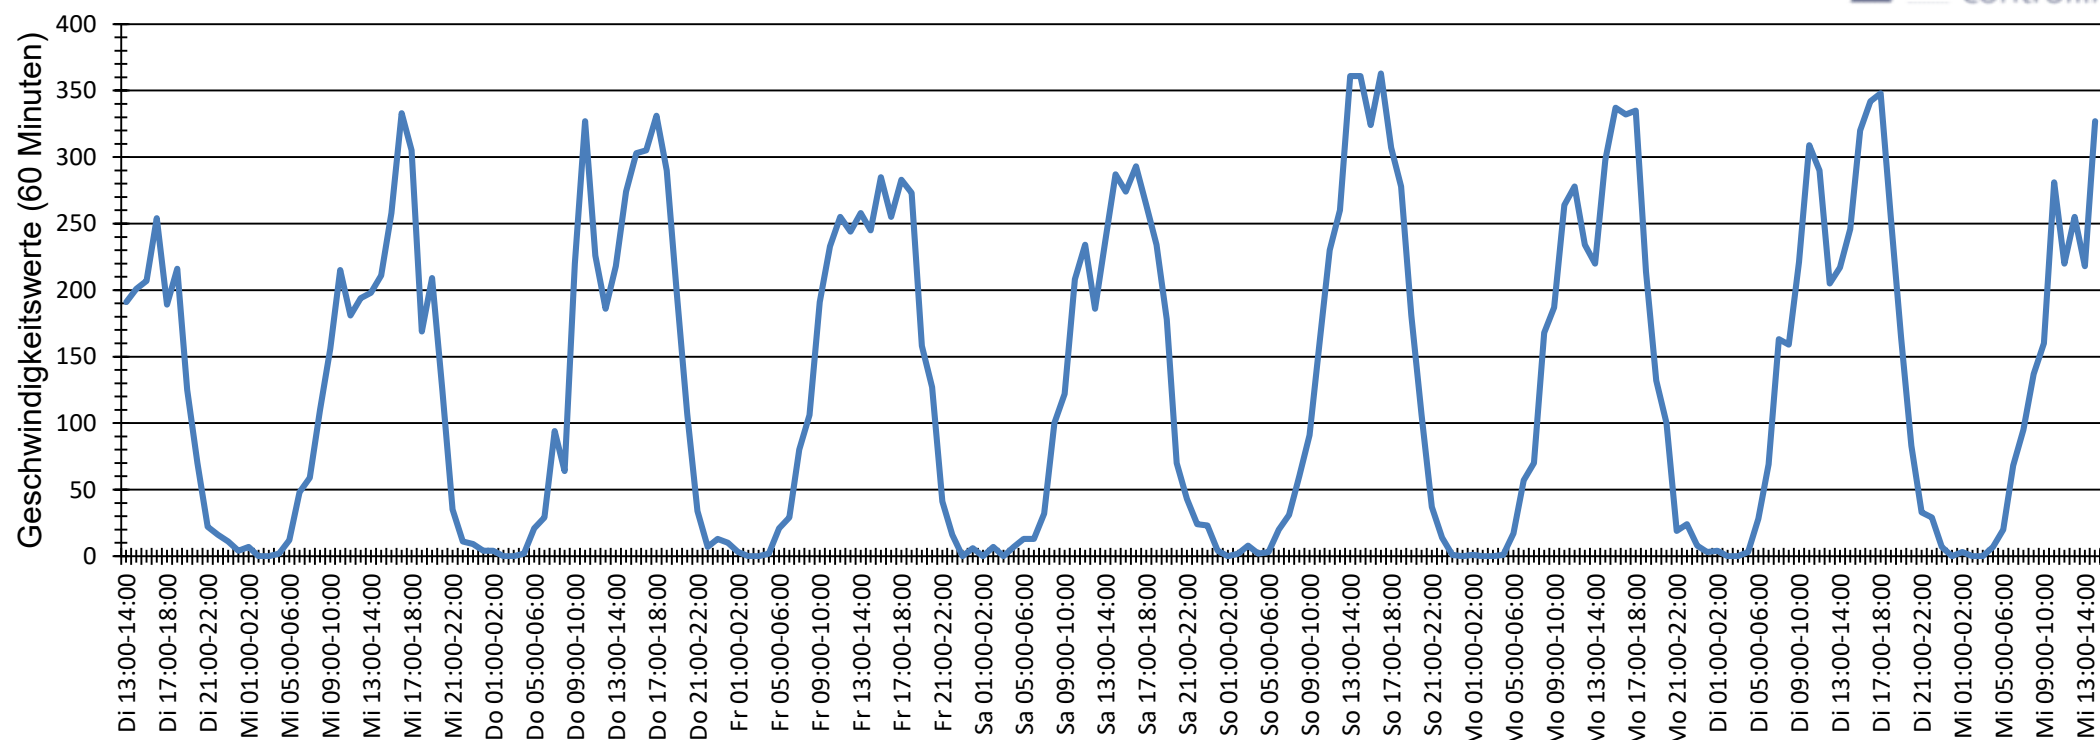

Verlauf Anzahl der Geschwindigkeitswerte

Auswertzeit Dienstag, 14. April 2020,13:00 - Mittwoch, 22. April 2020,15:00						
Tempolimit	30 km/h	Werte	Fahrzeuge	Vd[km/h]	Vmax[km/h]	V85 [km/h]
Geschwindigkeitsübertretung	12,50 %	25368	2338	22	65	30
DTV	289					
DJV	105485					
Fahrtrichtung	Beide Richtungen					
Bearbeiter:						
Kommentar:						
Messort:	Sender Str. 19					
Ankommende Fahrzeuge Richtung:	Hauptstr.					
Abfahrende Fahrzeuge Richtung:	Poststr.					

Verlauf Mittlere und Maximale Geschwindigkeit

Auswertzeit	Dienstag, 14. April 2020,13:00 - Mittwoch, 22. April 2020,15:00					
Tempolimit	30 km/h	Werte	Fahrzeuge	Vd[km/h]	Vmax[km/h]	V85 [km/h]
Geschwindigkeitsübertretung	12,50 %	25368	2338	22	65	30
DTV	289					
DJV	105485					
Fahrtrichtung	Beide Richtungen					
Bearbeiter:						
Kommentar:						
Messort:	Sender Str. 19					
Ankommende Fahrzeuge Richtung:	Hauptstr.					
Abfahrende Fahrzeuge Richtung:	Poststr.					