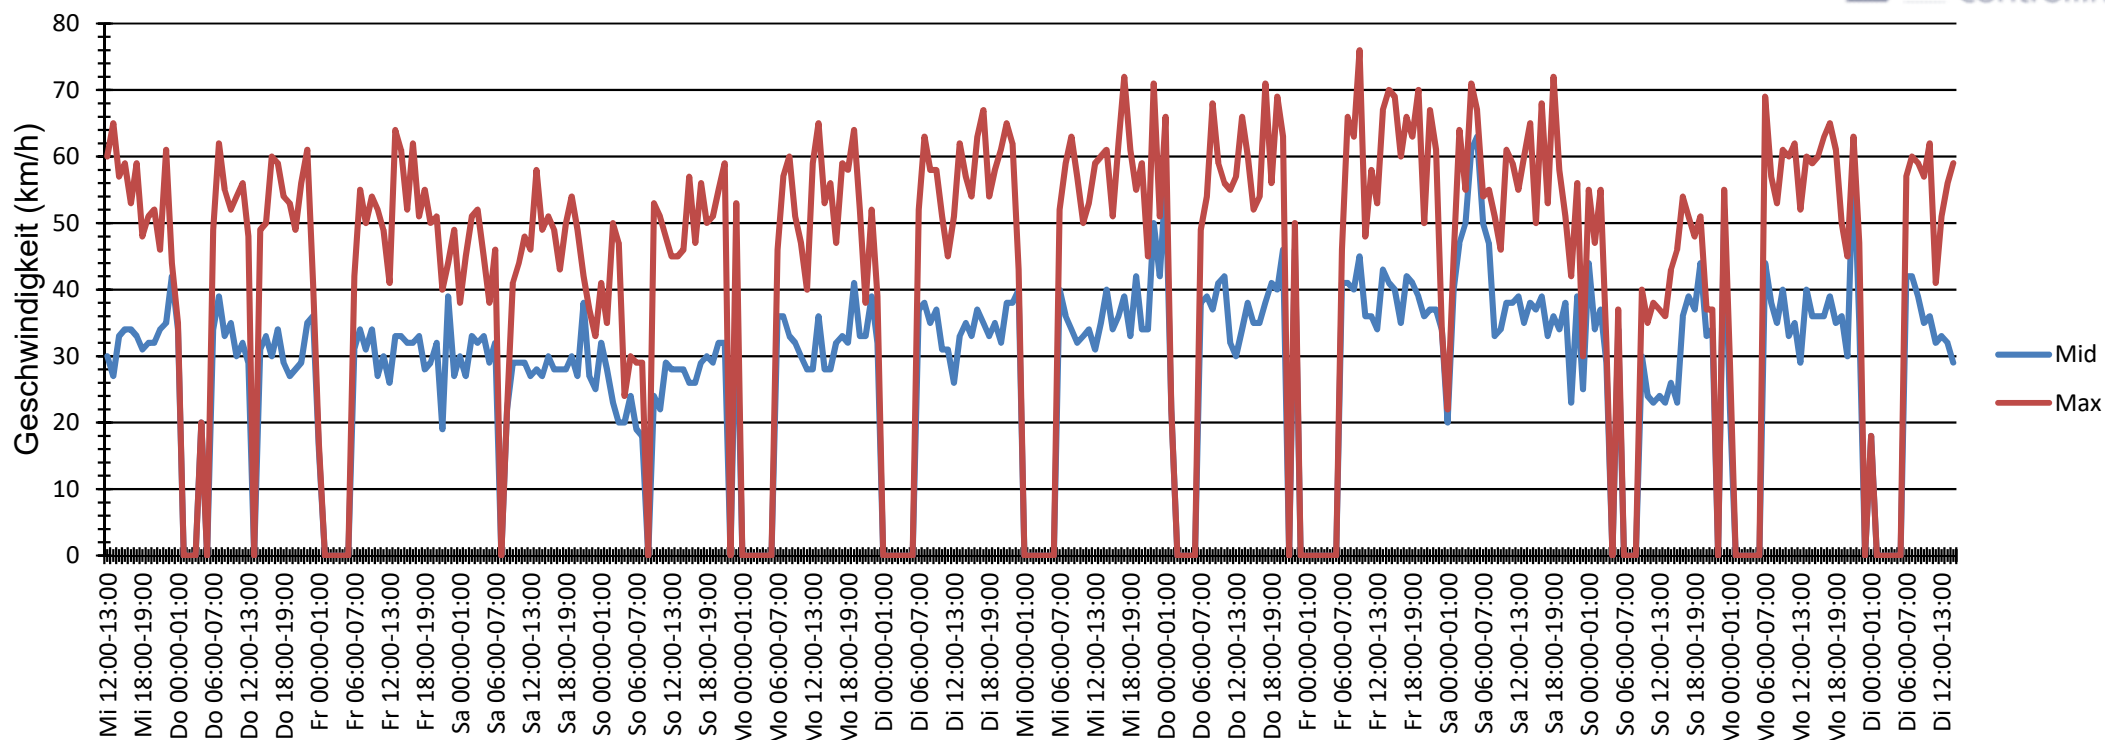

Verlauf Anzahl der Fahrzeuge

Auswertzeit Mittwoch, 5. Dezember 2018,12:00 - Dienstag, 18. Dezember 2018,15:00						
Tempolimit	10 km/h	Werte	Fahrzeuge	Vd[km/h]	Vmax[km/h]	V85 [km/h]
Geschwindigkeitsübertretung	99,64 %	11711	1620	33	76	44
DTV	123					
DJV	44895					
Fahrtrichtung	Beide Richtungen					
Bearbeiter:						
Kommentar: verdeckte Messung						
Messort: Tor zum Alten Postweg hin						
Ankommende Fahrzeuge Richtung: Paderborner Str.						
Abfahrende Fahrzeuge Richtung: Alter Postweg						

Verlauf Mittlere und Maximale Geschwindigkeit

Auswertzeit	Mittwoch, 5. Dezember 2018,12:00 - Dienstag, 18. Dezember 2018,15:00					
Tempolimit	10 km/h	Werte	Fahrzeuge	Vd[km/h]	Vmax[km/h]	V85 [km/h]
Geschwindigkeitsübertretung	99,64 %	11711	1620	33	76	44
DTV	123					
DJV	44895					
Fahrtrichtung	Beide Richtungen					
Bearbeiter:						
Kommentar:	verdeckte Messung					
Messort:	Tor zum Alten Postweg hin					
Ankommende Fahrzeuge Richtung:	Paderborner Str.					
Abfahrende Fahrzeuge Richtung:	Alter Postweg					