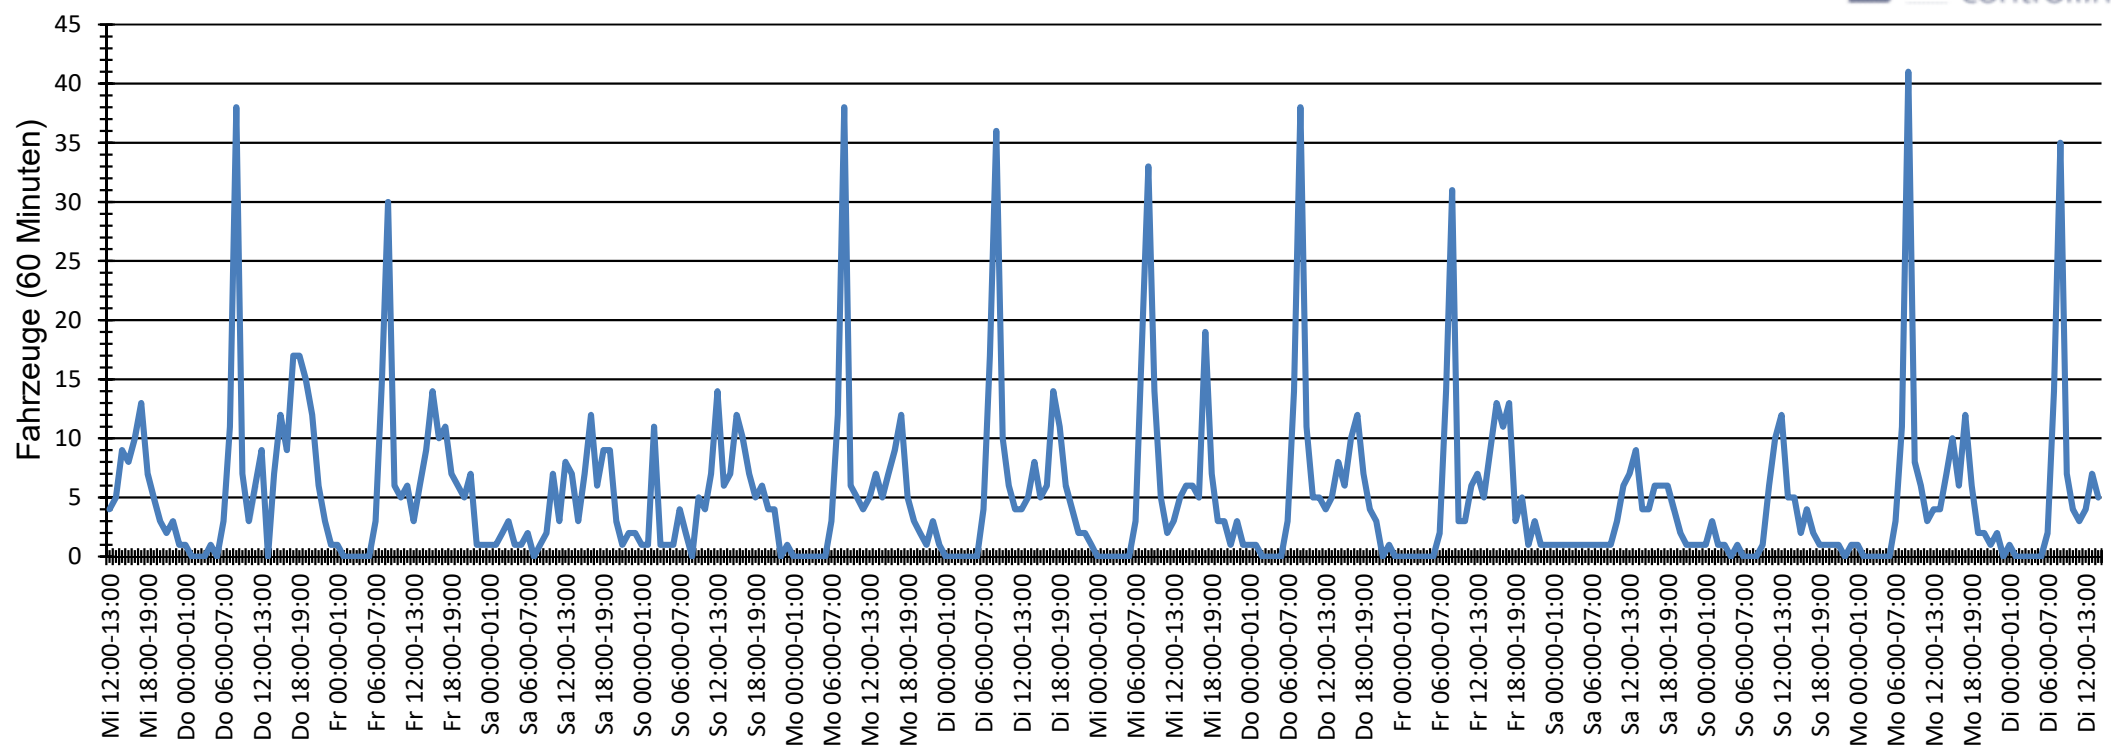

Verlauf Anzahl der Fahrzeuge

Auswertzeit Mittwoch, 5. Dezember 2018,12:00 - Dienstag, 18. Dezember 2018,15:00						
Tempolimit	10 km/h	Werte	Fahrzeuge	Vd[km/h]	Vmax[km/h]	V85 [km/h]
Geschwindigkeitsübertretung	99,64 %	11711	1620	33	76	44
DTV	123					
DJV	44895					
Fahrtrichtung	Beide Richtungen					
Bearbeiter:						
Kommentar: verdeckte Messung						
Messort: Tor zum Alten Postweg hin						
Ankommende Fahrzeuge Richtung: Paderborner Str.						
Abfahrende Fahrzeuge Richtung: Alter Postweg						

Verlauf Mittlere und Maximale Geschwindigkeit

Auswertzeit	Mittwoch, 5. Dezember 2018,12:00 - Dienstag, 18. Dezember 2018,15:00					
Tempolimit	10 km/h	Werte	Fahrzeuge	Vd[km/h]	Vmax[km/h]	V85 [km/h]
Geschwindigkeitsübertretung	99,64 %	11711	1620	33	76	44
DTV	123					
DJV	44895					
Fahrtrichtung	Beide Richtungen					
Bearbeiter:						
Kommentar:	verdeckte Messung					
Messort:	Tor zum Alten Postweg hin					
Ankommende Fahrzeuge Richtung:	Paderborner Str.					
Abfahrende Fahrzeuge Richtung:	Alter Postweg					