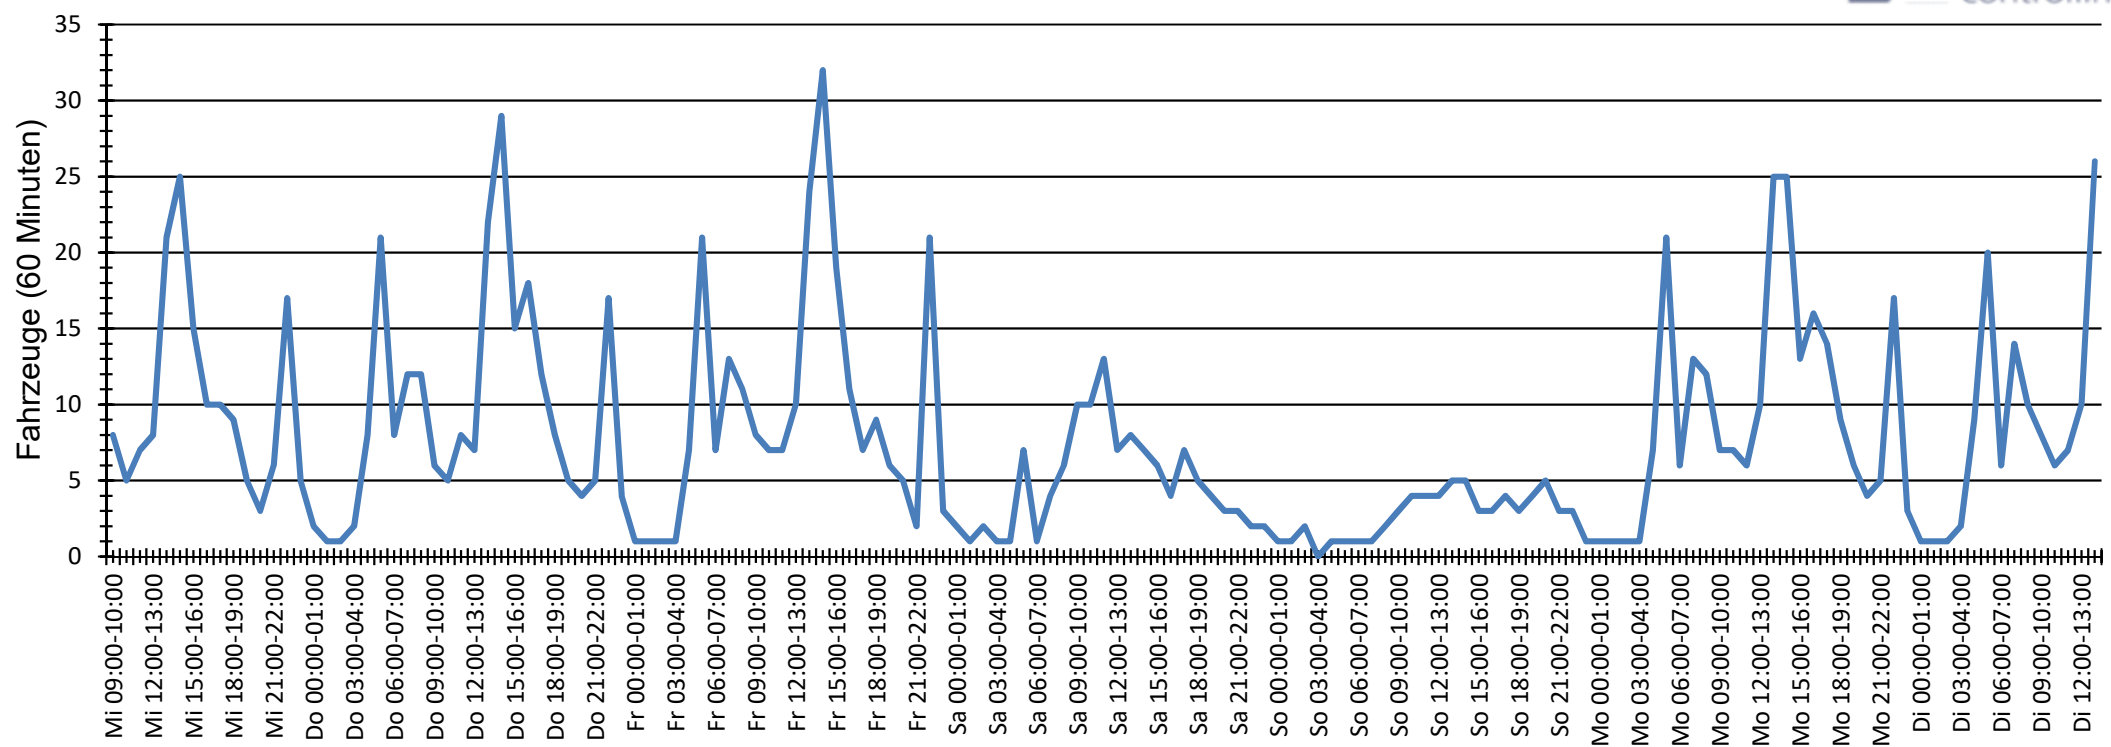

Verlauf Anzahl der Fahrzeuge

Auswertzeit Mittwoch, 4. Juli 2018,09:00 - Dienstag, 10. Juli 2018,14:00						
Tempolimit	30 km/h	Werte	Fahrzeuge	Vd[km/h]	Vmax[km/h]	V85 [km/h]
Geschwindigkeitsübertretung	41,45 %	9659	1151	28	62	36
DTV	185					
DJV	67525					
Fahrtrichtung	Beide Richtungen					
Bearbeiter:						
Kommentar:						
Messort:	Trakehner Str. 37					
Ankommende Fahrzeuge Richtung:	Posener Str.					
Abfahrende Fahrzeuge Richtung:	Waldstr.					

Verlauf Mittlere und Maximale Geschwindigkeit

Auswertzeit Mittwoch, 4. Juli 2018,09:00 - Dienstag, 10. Juli 2018,14:00						
Tempolimit	30 km/h	Werte	Fahrzeuge	Vd[km/h]	Vmax[km/h]	V85 [km/h]
Geschwindigkeitsübertretung	41,45 %	9659	1151	28	62	36
DTV	185					
DJV	67525					
Fahrtrichtung	Beide Richtungen					
Bearbeiter:						
Kommentar:						
Messort:	Trakehner Str. 37					
Ankommende Fahrzeuge Richtung:	Posener Str.					
Abfahrende Fahrzeuge Richtung:	Waldstr.					