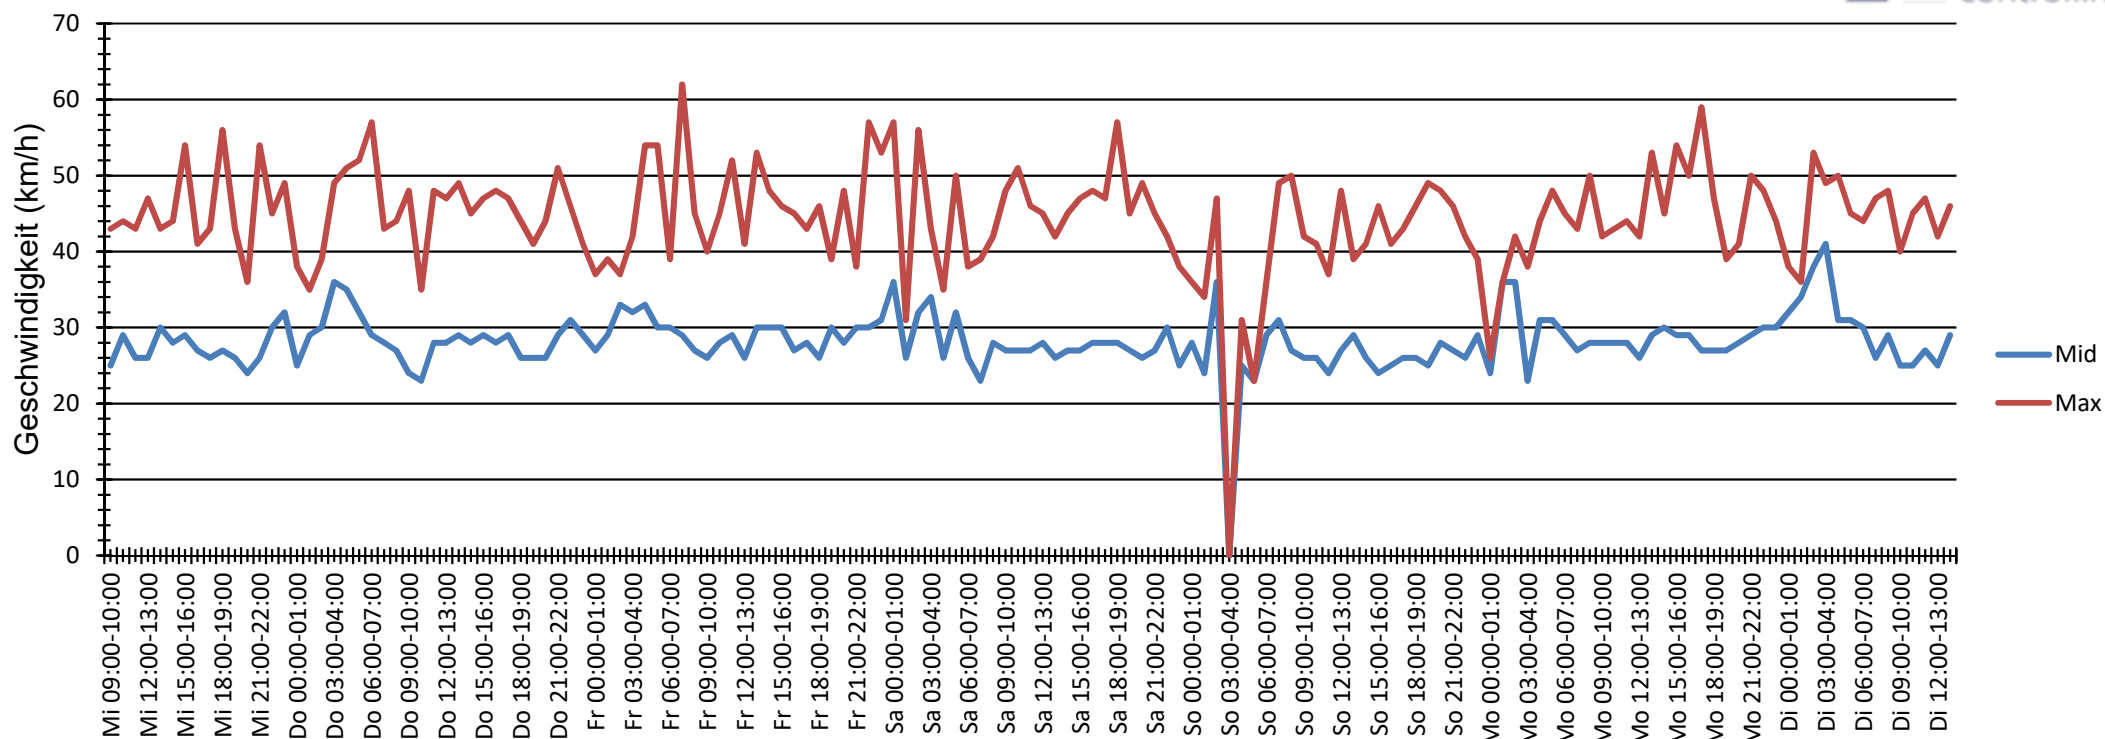

Verlauf Anzahl der Fahrzeuge

Auswertzeit Mittwoch, 4. Juli 2018,09:00 - Dienstag, 10. Juli 2018,14:00						
Tempolimit	30 km/h	Werte	Fahrzeuge	Vd[km/h]	Vmax[km/h]	V85 [km/h]
Geschwindigkeitsübertretung	41,45 %	9659	1151	28	62	36
DTV	185					
DJV	67525					
Fahrtrichtung	Beide Richtungen					
Bearbeiter:						
Kommentar:						
Messort:	Trakehner Str. 37					
Ankommende Fahrzeuge Richtung:	Posener Str.					
Abfahrende Fahrzeuge Richtung:	Waldstr.					

Verlauf Mittlere und Maximale Geschwindigkeit

Auswertzeit Mittwoch, 4. Juli 2018,09:00 - Dienstag, 10. Juli 2018,14:00						
Tempolimit	30 km/h	Werte	Fahrzeuge	Vd[km/h]	Vmax[km/h]	V85 [km/h]
Geschwindigkeitsübertretung	41,45 %	9659	1151	28	62	36
DTV	185					
DJV	67525					
Fahrtrichtung	Beide Richtungen					
Bearbeiter:						
Kommentar:						
Messort:	Trakehner Str. 37					
Ankommende Fahrzeuge Richtung:	Posener Str.					
Abfahrende Fahrzeuge Richtung:	Waldstr.					