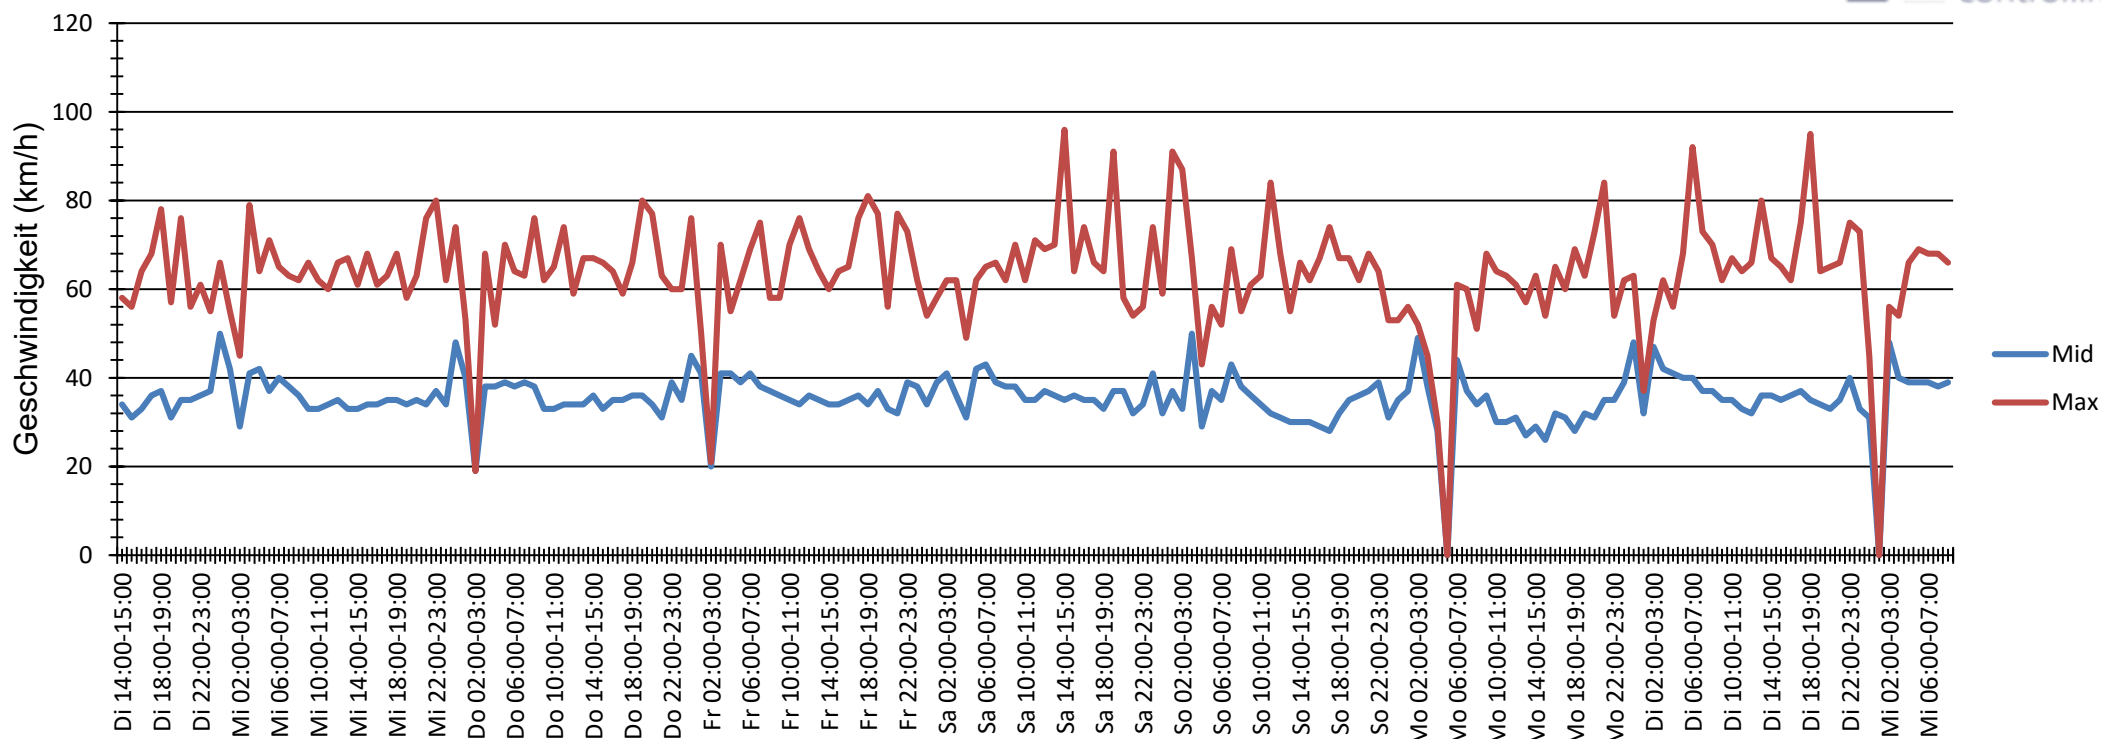

Verlauf Anzahl der Geschwindigkeitswerte

Auswertezeit	Dienstag, 26. Mai 2020,14:00 - Mittwoch, 3. Juni 2020,09:00					
Tempolimit	30 km/h	Werte	Fahrzeuge	Vd[km/h]	Vmax[km/h]	V85 [km/h]
Geschwindigkeitsübertretung	65,24 %	58419	8486	35	96	47
DTV	1089					
DJV	397485					
Fahrtrichtung	Beide Richtungen					
Bearbeiter:						
Kommentar:						
Messort:	Westfalenweg 238					
Ankommende Fahrzeuge Richtung:	Eiserstr.					
Abfahrende Fahrzeuge Richtung:	Titanweg					

Verlauf Mittlere und Maximale Geschwindigkeit

Auswertzeit Dienstag, 26. Mai 2020,14:00 - Mittwoch, 3. Juni 2020,09:00						
Tempolimit	30 km/h	Werte	Fahrzeuge	Vd[km/h]	Vmax[km/h]	V85 [km/h]
Geschwindigkeitsübertretung	65,24 %	58419	8486	35	96	47
DTV	1089					
DJV	397485					
Fahrtrichtung	Beide Richtungen					
Bearbeiter:						
Kommentar:						
Messort: Westfalenweg 238						
Ankommende Fahrzeuge Richtung: Eiserstr.						
Abfahrende Fahrzeuge Richtung: Titanweg						