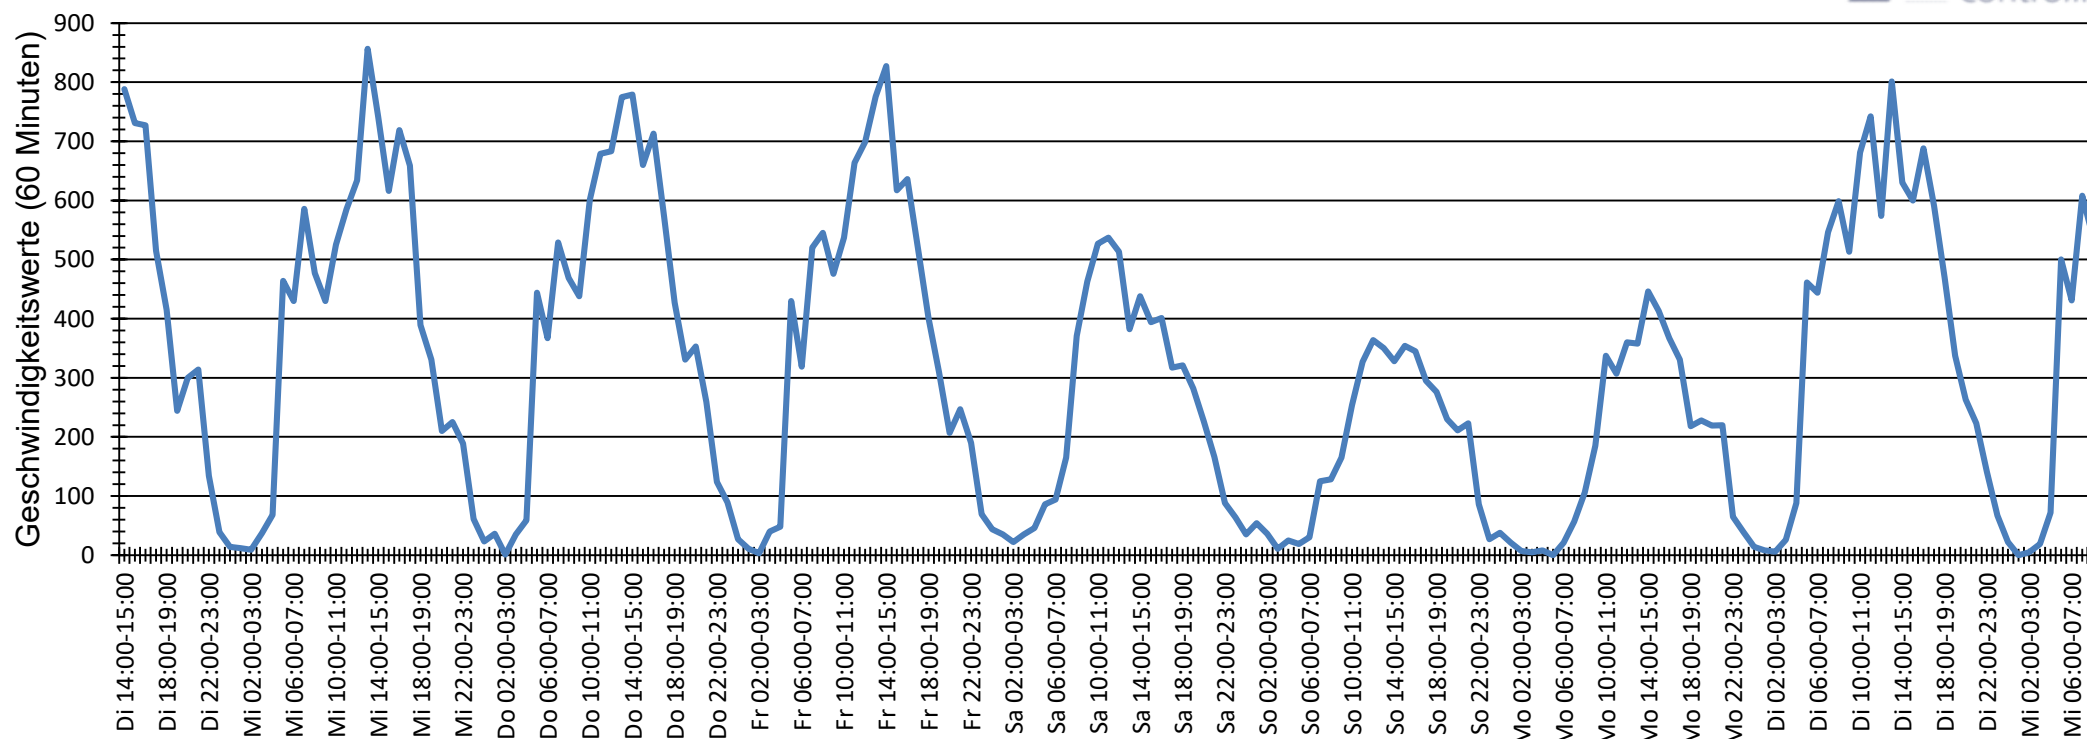

Verlauf Anzahl der Geschwindigkeitswerte

Auswertezeit	Dienstag, 26. Mai 2020,14:00 - Mittwoch, 3. Juni 2020,09:00					
Tempolimit	30 km/h	Werte	Fahrzeuge	Vd[km/h]	Vmax[km/h]	V85 [km/h]
Geschwindigkeitsübertretung	65,24 %	58419	8486	35	96	47
DTV	1089					
DJV	397485					
Fahrtrichtung	Beide Richtungen					
Bearbeiter:						
Kommentar:						
Messort:	Westfalenweg 238					
Ankommende Fahrzeuge Richtung:	Eiserstr.					
Abfahrende Fahrzeuge Richtung:	Titanweg					

Verlauf Mittlere und Maximale Geschwindigkeit

Auswertzeit Dienstag, 26. Mai 2020,14:00 - Mittwoch, 3. Juni 2020,09:00						
Tempolimit	30 km/h	Werte	Fahrzeuge	Vd[km/h]	Vmax[km/h]	V85 [km/h]
Geschwindigkeitsübertretung	65,24 %	58419	8486	35	96	47
DTV	1089					
DJV	397485					
Fahrtrichtung	Beide Richtungen					
Bearbeiter:						
Kommentar:						
Messort: Westfalenweg 238						
Ankommende Fahrzeuge Richtung: Eiserstr.						
Abfahrende Fahrzeuge Richtung: Titanweg						