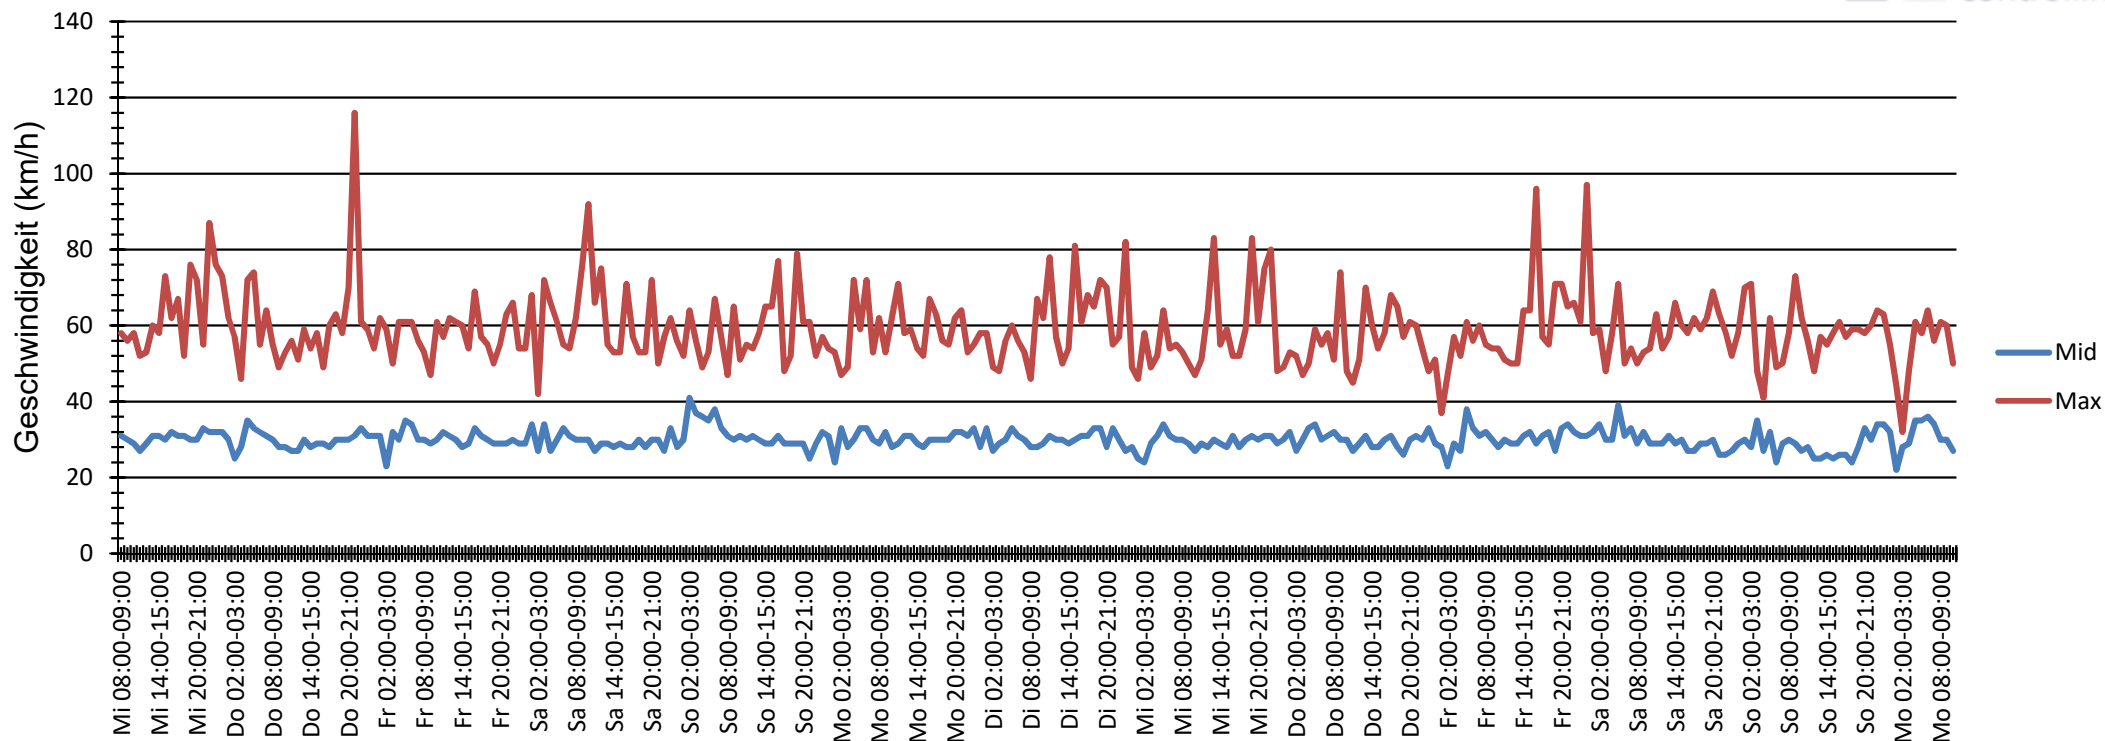

Verlauf Anzahl der Fahrzeuge

Auswertzeit Mittwoch, 3. Juli 2019,08:00 - Montag, 15. Juli 2019,11:00						
Tempolimit	30 km/h	Werte	Fahrzeuge	Vd[km/h]	Vmax[km/h]	V85 [km/h]
Geschwindigkeitsübertretung	45,84 %	152055	18782	30	116	39
DTV	1549					
DJV	565385					
Fahrtrichtung	Beide Richtungen					
Bearbeiter:						
Kommentar:						
Messort:	Zollhausweg 1					
Ankommende Fahrzeuge Richtung:	Grillenstr.					
Abfahrende Fahrzeuge Richtung:	Brummelweg					

Verlauf Mittlere und Maximale Geschwindigkeit

Auswertzeit	Mittwoch, 3. Juli 2019,08:00 - Montag, 15. Juli 2019,11:00					
Tempolimit	30 km/h	Werte	Fahrzeuge	Vd[km/h]	Vmax[km/h]	V85 [km/h]
Geschwindigkeitsübertretung	45,84 %	152055	18782	30	116	39
DTV	1549					
DJV	565385					
Fahrtrichtung	Beide Richtungen					
Bearbeiter:						
Kommentar:						
Messort:	Zollhausweg 1					
Ankommende Fahrzeuge Richtung:	Grillenstr.					
Abfahrende Fahrzeuge Richtung:	Brummelweg					