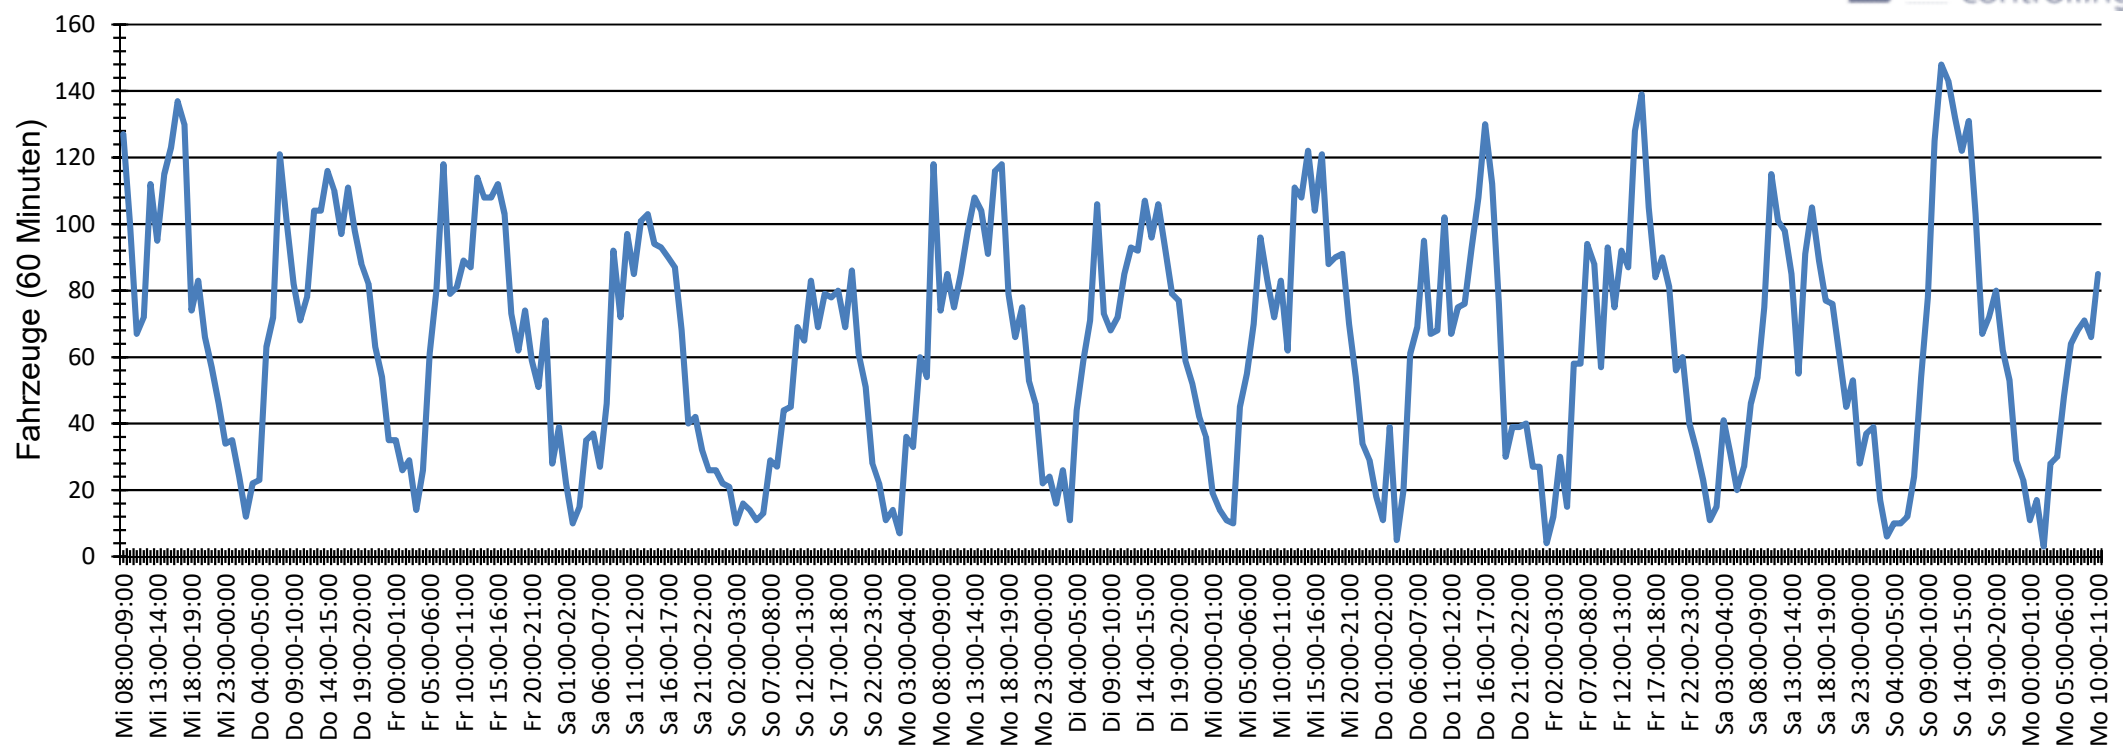

Verlauf Anzahl der Fahrzeuge

Auswertzeit Mittwoch, 3. Juli 2019,08:00 - Montag, 15. Juli 2019,11:00						
Tempolimit	30 km/h	Werte	Fahrzeuge	Vd[km/h]	Vmax[km/h]	V85 [km/h]
Geschwindigkeitsübertretung	45,84 %	152055	18782	30	116	39
DTV	1549					
DJV	565385					
Fahrtrichtung	Beide Richtungen					
Bearbeiter:						
Kommentar:						
Messort:	Zollhausweg 1					
Ankommende Fahrzeuge Richtung:	Grillenstr.					
Abfahrende Fahrzeuge Richtung:	Brummelweg					

Verlauf Mittlere und Maximale Geschwindigkeit

Auswertzeit	Mittwoch, 3. Juli 2019,08:00 - Montag, 15. Juli 2019,11:00					
Tempolimit	30 km/h	Werte	Fahrzeuge	Vd[km/h]	Vmax[km/h]	V85 [km/h]
Geschwindigkeitsübertretung	45,84 %	152055	18782	30	116	39
DTV	1549					
DJV	565385					
Fahrtrichtung	Beide Richtungen					
Bearbeiter:						
Kommentar:						
Messort:	Zollhausweg 1					
Ankommende Fahrzeuge Richtung:	Grillenstr.					
Abfahrende Fahrzeuge Richtung:	Brummelweg					